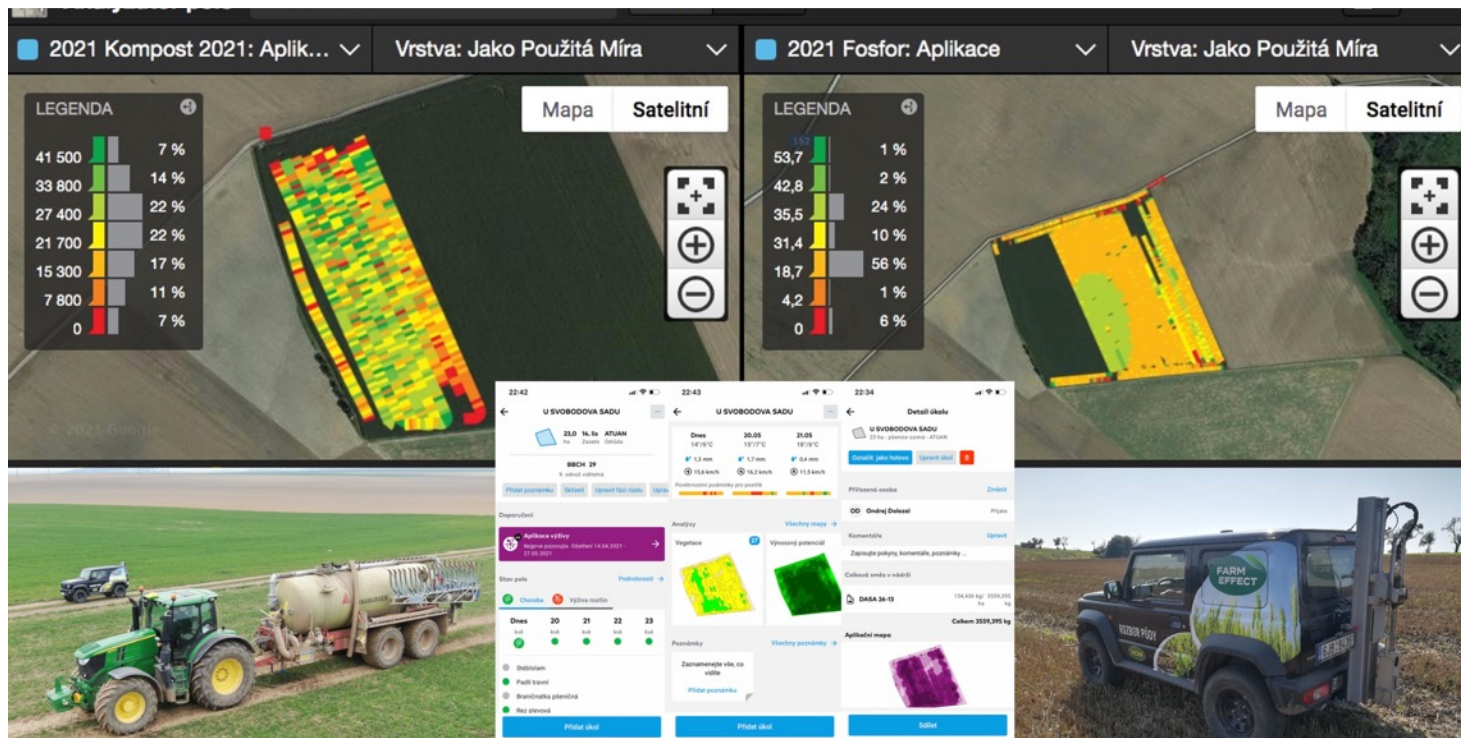

Den otevřených dveří

10.6.2021 9:00

„Systemy precizního zemědělství v praxi“

Program:

- ▶ Představení informačních technologií demonstrační farmy
- ▶ Tvorba aplikačních map pro variabilní aplikace
- ▶ Satelitní snímkování a monitorování porostů
- ▶ vzorkování půd a plánování výživy rostlin
- ▶ Správa dat, analytické údaje a vyhodnocení
- ▶ dokumentace ISOxml, ShapeFile, MyJD, Xarvio
- ▶ Diskuze a praktické ukázky technologií farmy (přenos a správa dat, družicové snímky a aplikačních mapy)

Lektoři:

- Ondřej Doležal - představení farmy
- Martina Čížková (xarvio) - xarvio FIELD MANAGER a variabilní aplikace s využitím satelitních map
- Bc. Václav Necid (ADW Agro) - portál FarmEffect a vzorkování půd
- ing. Jaroslav Pinkas (STROM) - vývoj technologií v moderním zemědělství