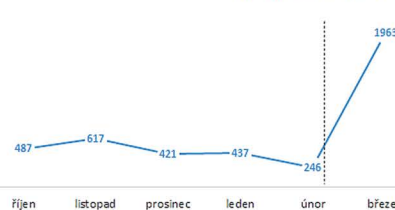

### PLZEŇSKÝ KRAJ

změna prahu škodlivosti

průměrné % prahu škodlivosti

### STŘEDOČESKÝ KRAJ

změna prahu škodlivosti

průměrné % prahu škodlivosti

### ÚSTECKÝ KRAJ

změna prahu škodlivosti

průměrné % prahu škodlivosti