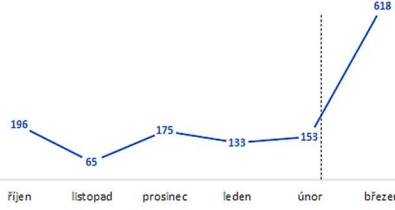

### KRÁLOVEHRADECKÝ KRAJ

změna prahu škodlivosti

průměrné % prahu škodlivosti

### LIBERECKÝ KRAJ

změna prahu škodlivosti

průměrné % prahu škodlivosti

### MORAVSKOSLEZSKÝ KRAJ

změna prahu škodlivosti

průměrné % prahu škodlivosti

### OLOMOUCKÝ KRAJ

změna prahu škodlivosti

průměrné % prahu škodlivosti