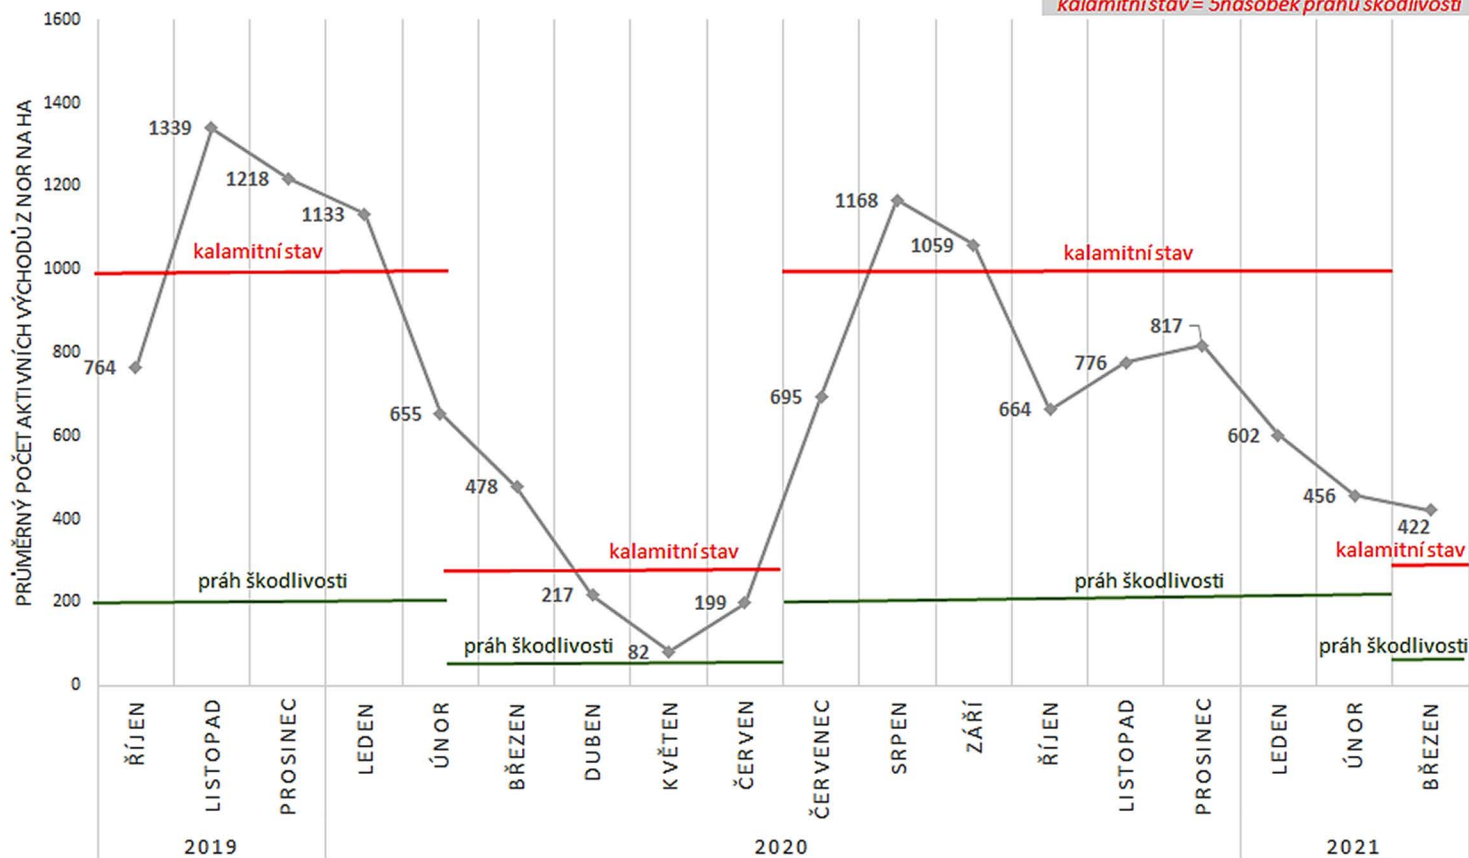

### STŘEDOČESKÝ KRAJ

změna prahu škodlivosti

průměrné % prahu škodlivosti

### ÚSTECKÝ KRAJ

změna prahu škodlivosti

průměrné % prahu škodlivosti

### ZLÍNSKÝ KRAJ

změna prahu škodlivosti

# PRŮMĚRNÉ POČTY AKTIVNÍCH VÝCHODŮ Z NOR NA HA ROK 2019-2021 (ZDROJ ÚKZÚZ)