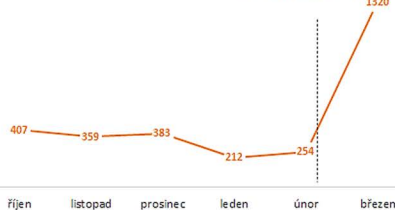

STŘEDOČESKÝ KRAJ

změna prahu škodlivosti