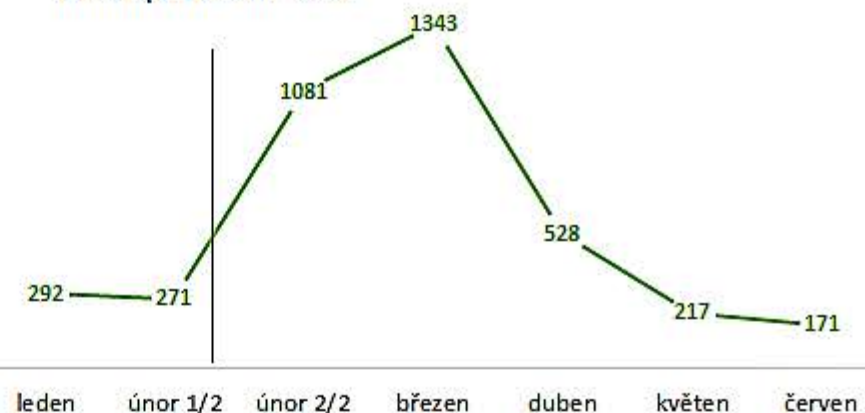

PARDUBICKÝ KRAJ

změna prahu škodlivosti