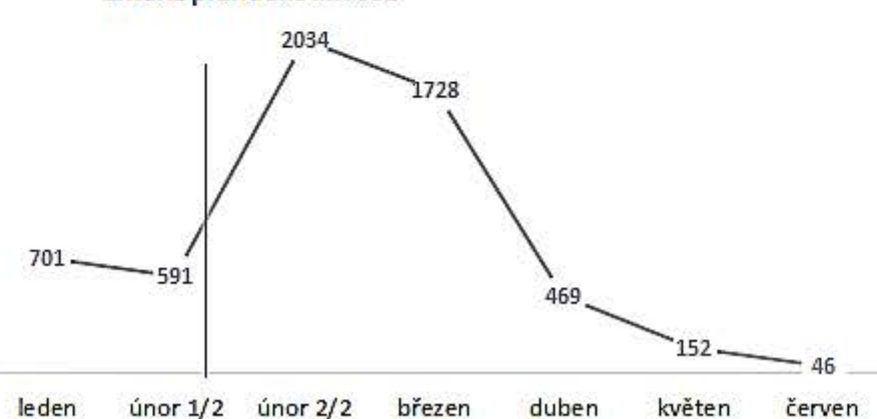

změna prahu škodlivosti

průměrné % prahu škodlivosti

ÚSTECKÝ KRAJ

změna prahu škodlivosti

průměrné % prahu škodlivosti

ZLÍNSKÝ KRAJ

změna prahu škodlivosti

Průměrné počty aktivních východů z nor na ha rok 2019 a 2020