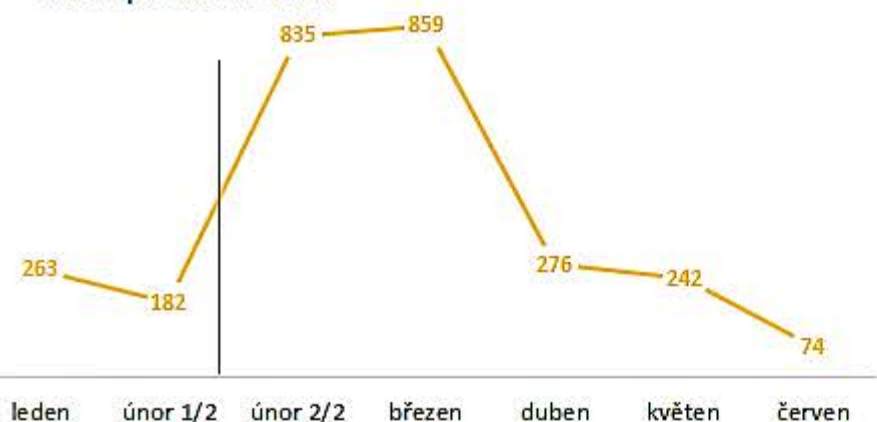

změna prahu škodlivosti

průměrné % prahu škodlivosti

VYSOČINA

změna prahu škodlivosti

průměrné % prahu škodlivosti

KRÁLOVEHRADECKÝ KRAJ

změna prahu škodlivosti

průměrné % prahu škodlivosti

LIBERECKÝ KRAJ

změna prahu škodlivosti

průměrné % prahu škodlivosti

MORAVSKOSLEZSKÝ KRAJ

změna prahu škodlivosti

průměrné % prahu škodlivosti

OLOMOUCKÝ KRAJ

změna prahu škodlivosti