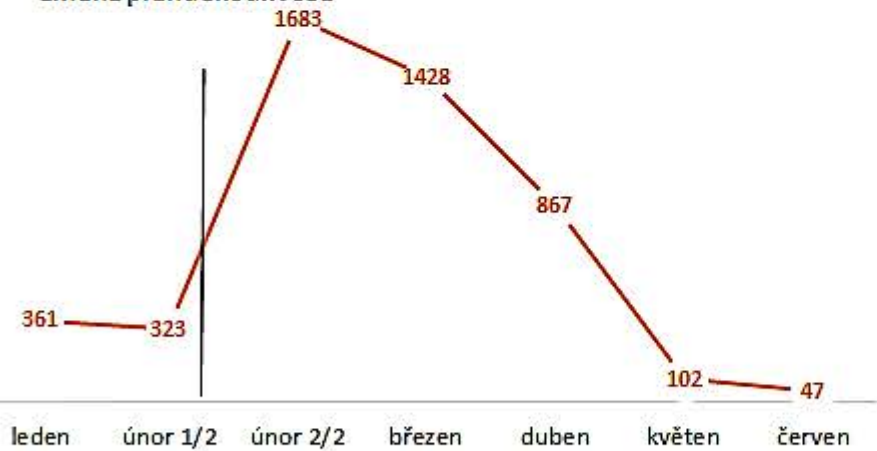

průměrné % prahu škodlivosti

JIHOČESKÝ KRAJ

změna prahu škodlivosti

průměrné % prahu škodlivosti

JIHOMORAVSKÝ KRAJ

změna prahu škodlivosti

průměrné % prahu škodlivosti

KARLOVARSKÝ KRAJ

změna prahu škodlivosti

průměrné % prahu škodlivosti

VYSOČINA

změna prahu škodlivosti

průměrné % prahu škodlivosti

KRÁLOVEHRADECKÝ KRAJ

změna prahu škodlivosti

průměrné % prahu škodlivosti