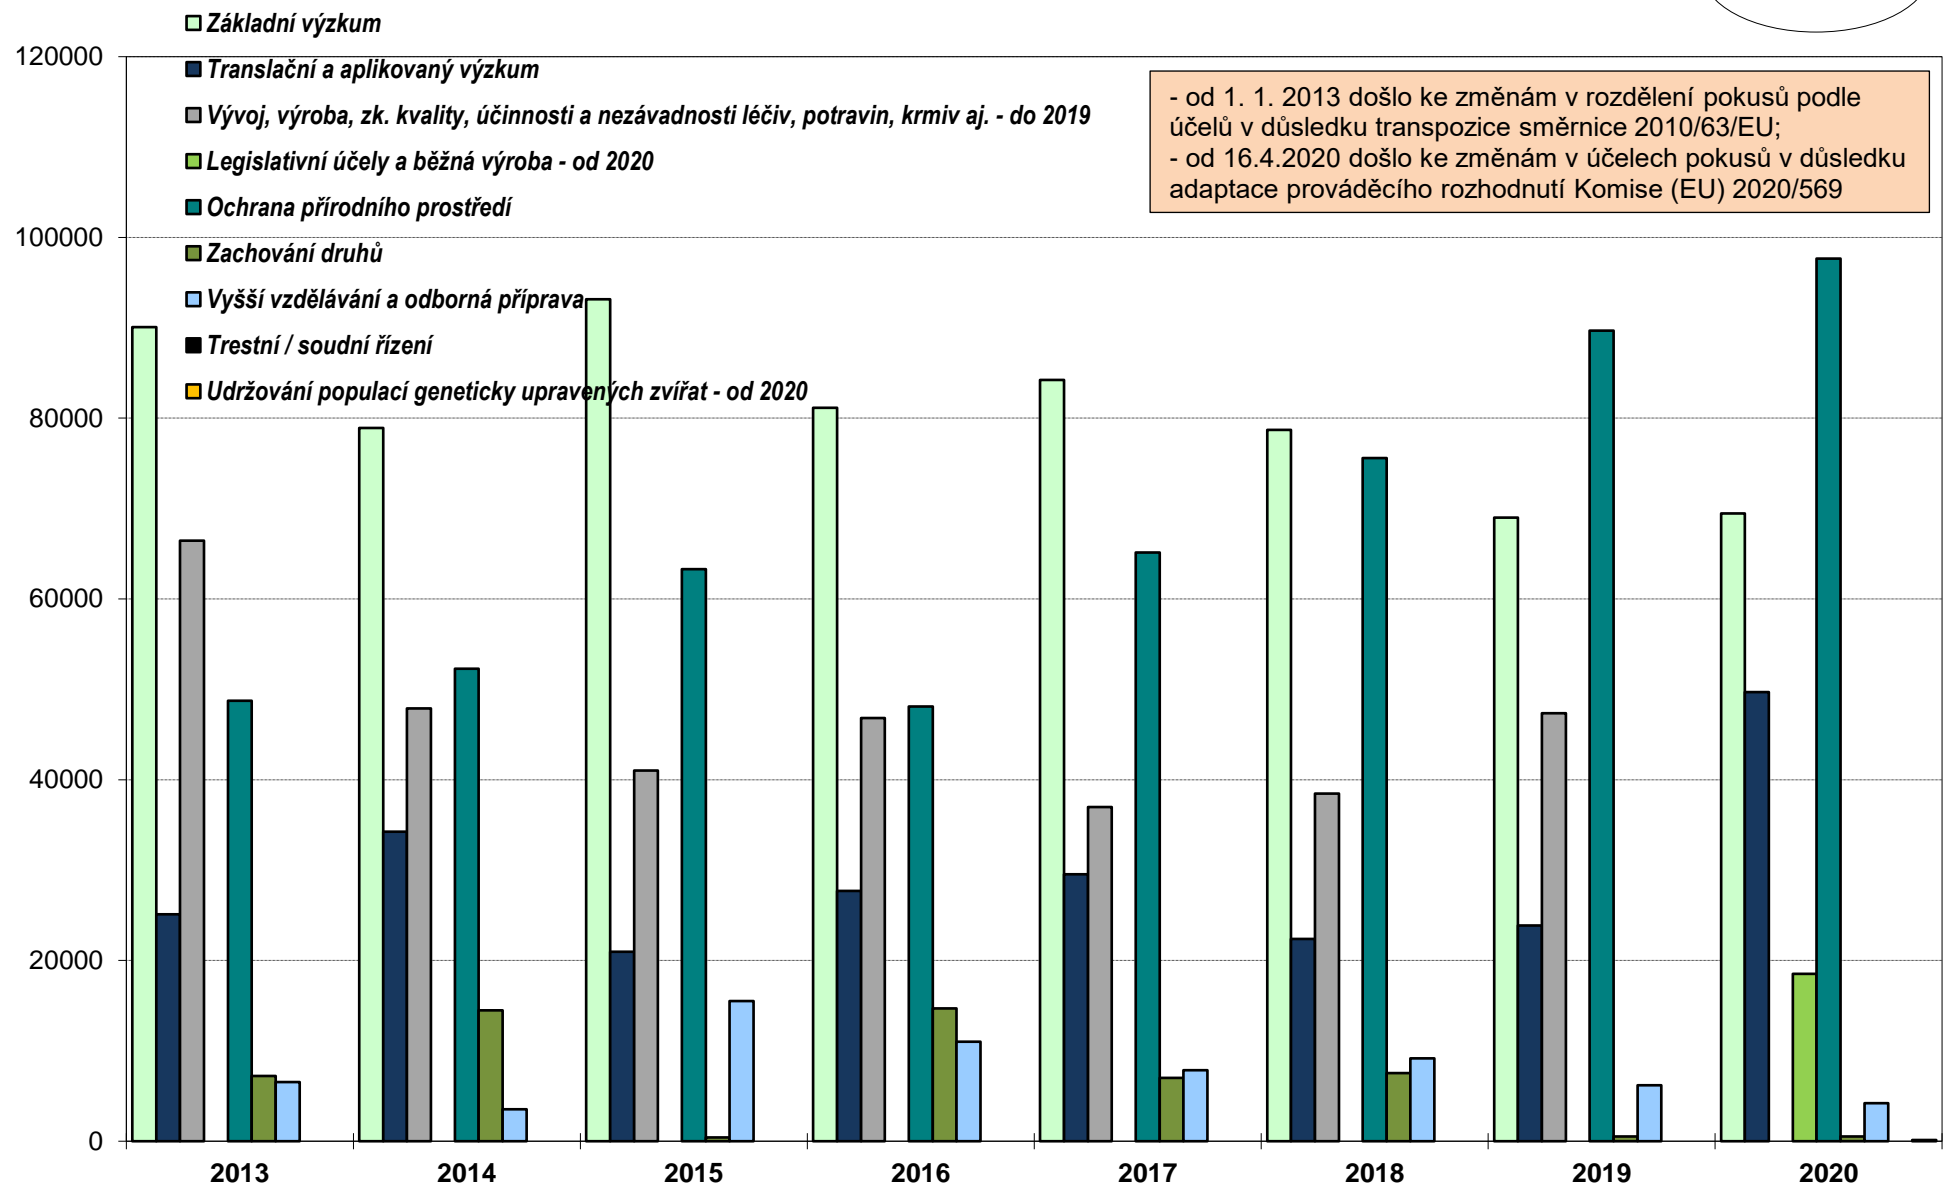

POČET POUŽITÝCH POKUSNÝCH ZVÍŘAT V ČR 1995-2012 (podle účelů pokusů)

MZe - OOO
2019

POČET POUŽITÝCH POKUSNÝCH ZVÍŘAT V ČR OD 2013 (podle účelů pokusů)

MZe - OoZ
2021

POČET POUŽITÝCH POKUSNÝCH ZVÍŘAT V ČR (podle účelů pokusů - pouze údaje, které se shodně sledují v celém období)