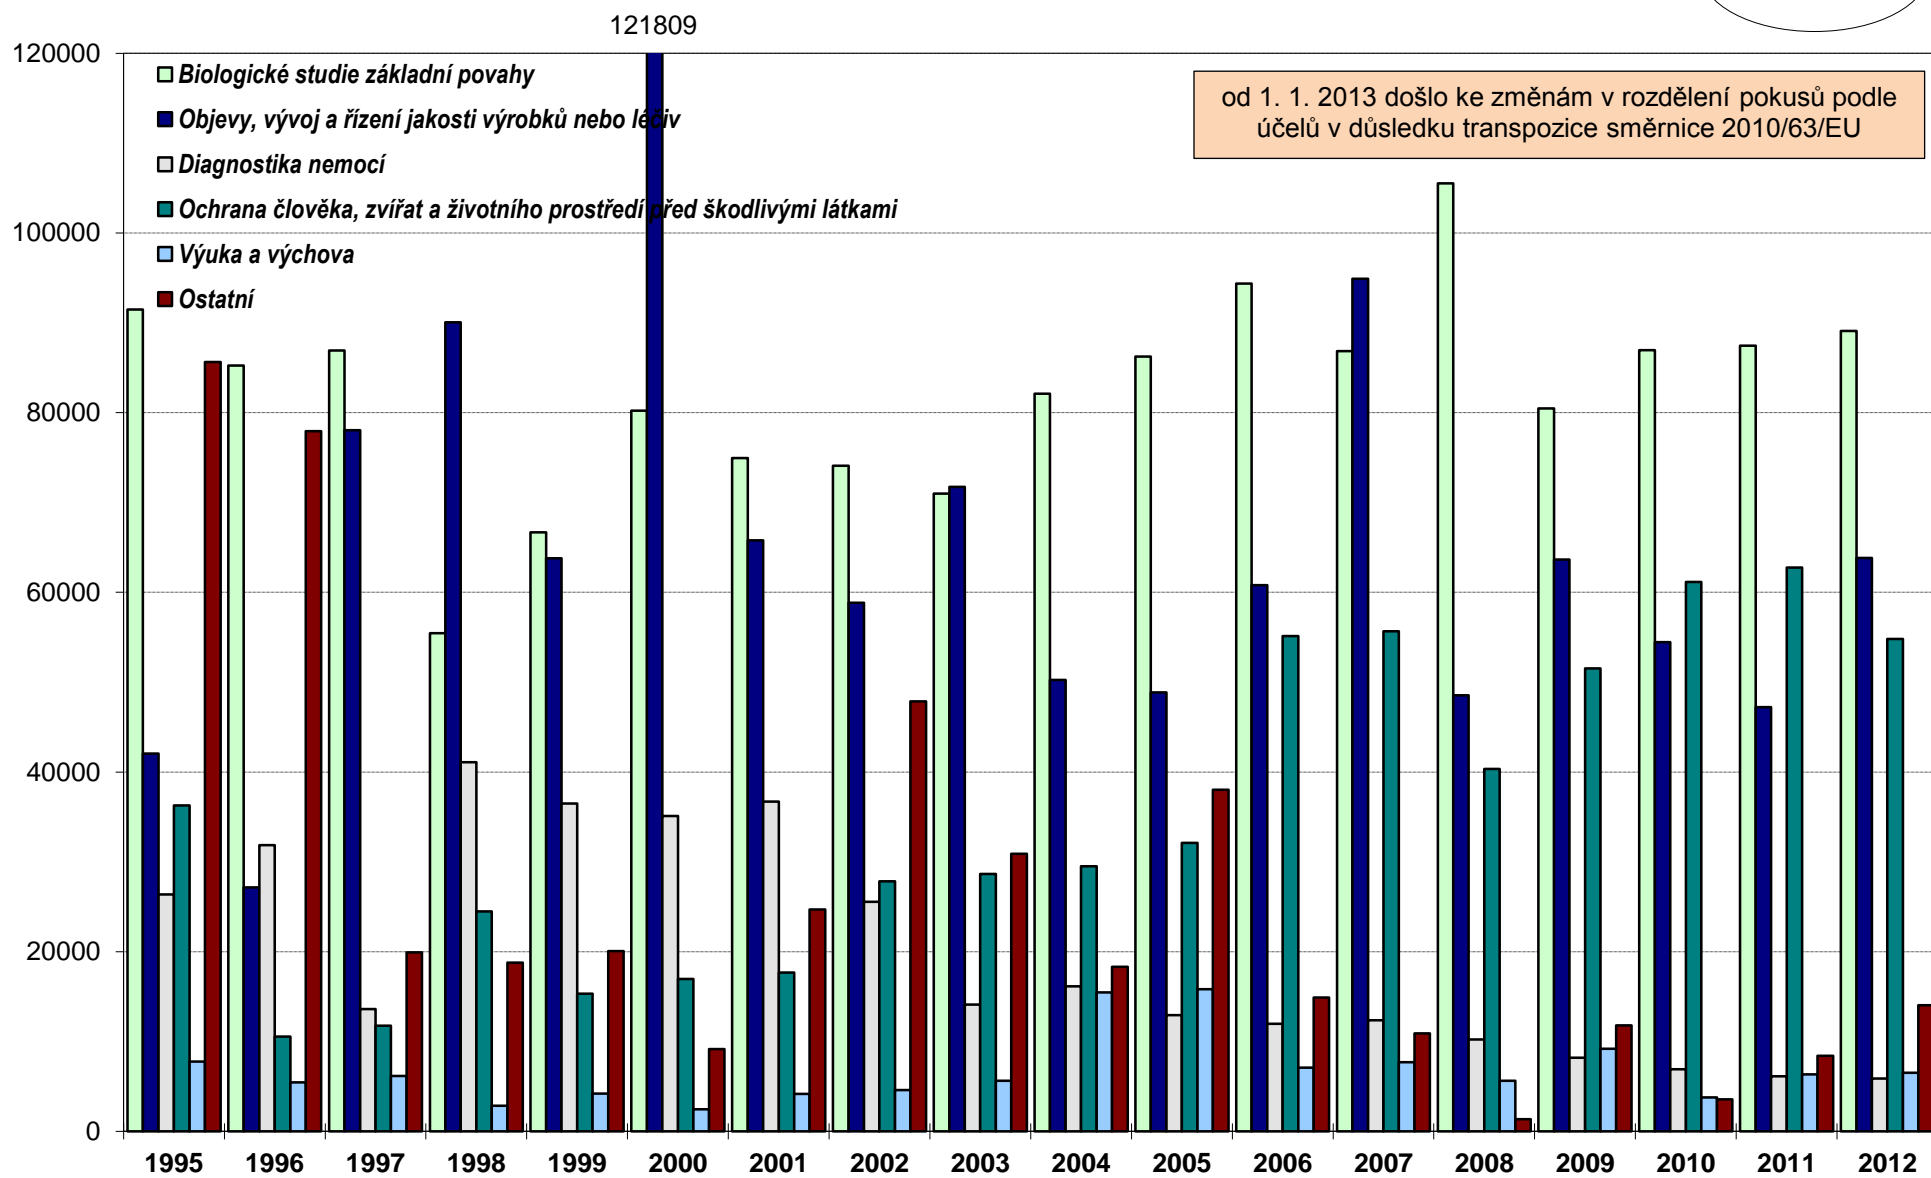

POČET POUŽITÝCH POKUSNÝCH ZVÍŘAT V ČR 1995-2012 (podle účelů pokusů)

MZe - OOO
2019

POČET POUŽITÝCH POKUSNÝCH ZVÍŘAT V ČR OD 2013 (podle účelů pokusů)

MZe - OoZ
2021

POČET POUŽITÝCH POKUSNÝCH ZVÍŘAT V ČR (podle účelů pokusů - pouze údaje, které se shodně sledují v celém období)