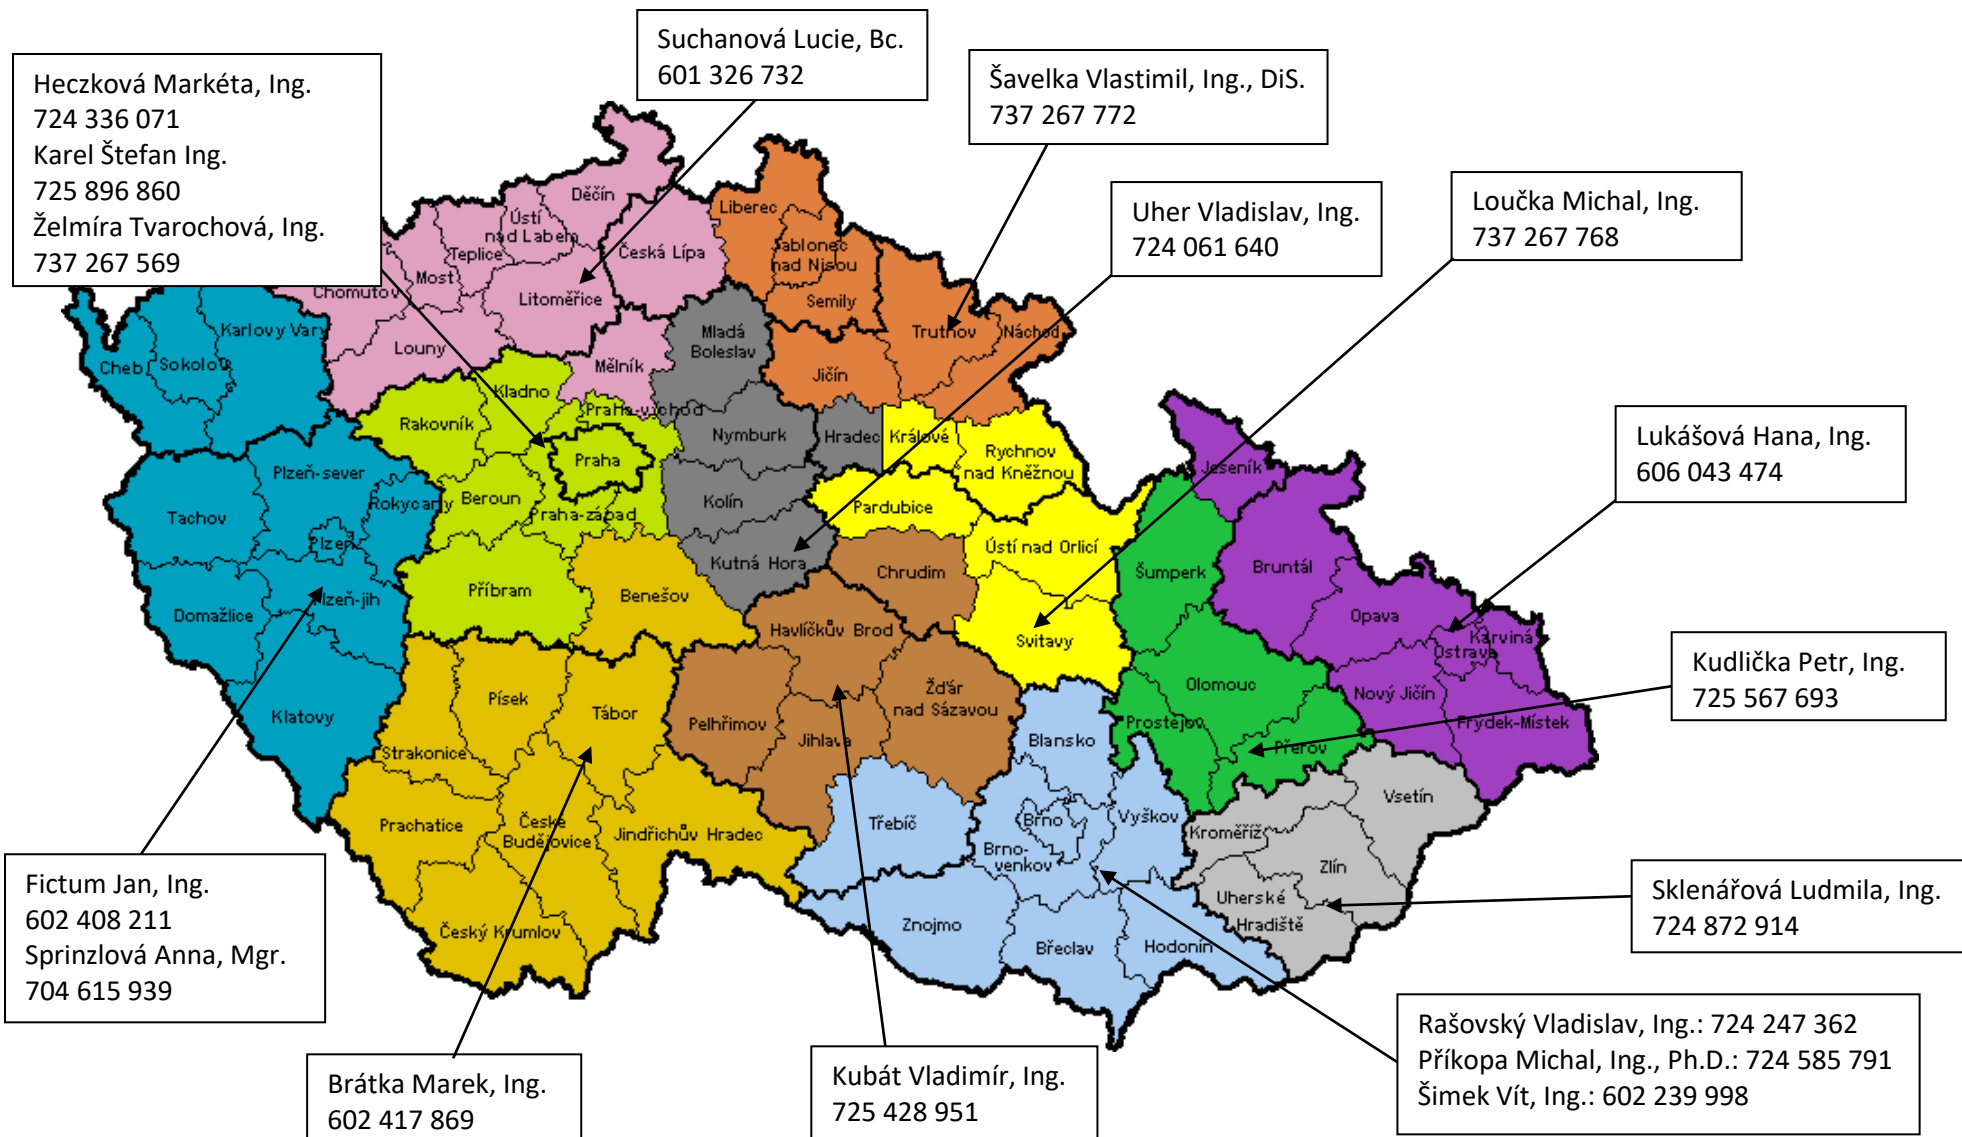

ODBOR DOVOZU A VÝVOZU

Vedoucí odboru: Ing. Vladislav Rašovský: 724 247 362, **asistentka:** Ing. Veronika Fabiánková: 725 428 952, **specialista pro EU:** Mgr. Michal Slanina: 606 792 116
Letiště Praha: Ing. Adéla Alexanderová: 724 283 915, Ing. Jana Hrušková: 724 285 811, Ing. Šárka Kytková: 724 039 912, Ing. Jaroslava Čechová
specialisté DOM: Ing. Petr Harašta, Ph.D.: 724 207 924, Ing. Jarmila Černá: 724 146 530, Ing. Karel Štefan: 725 896 860