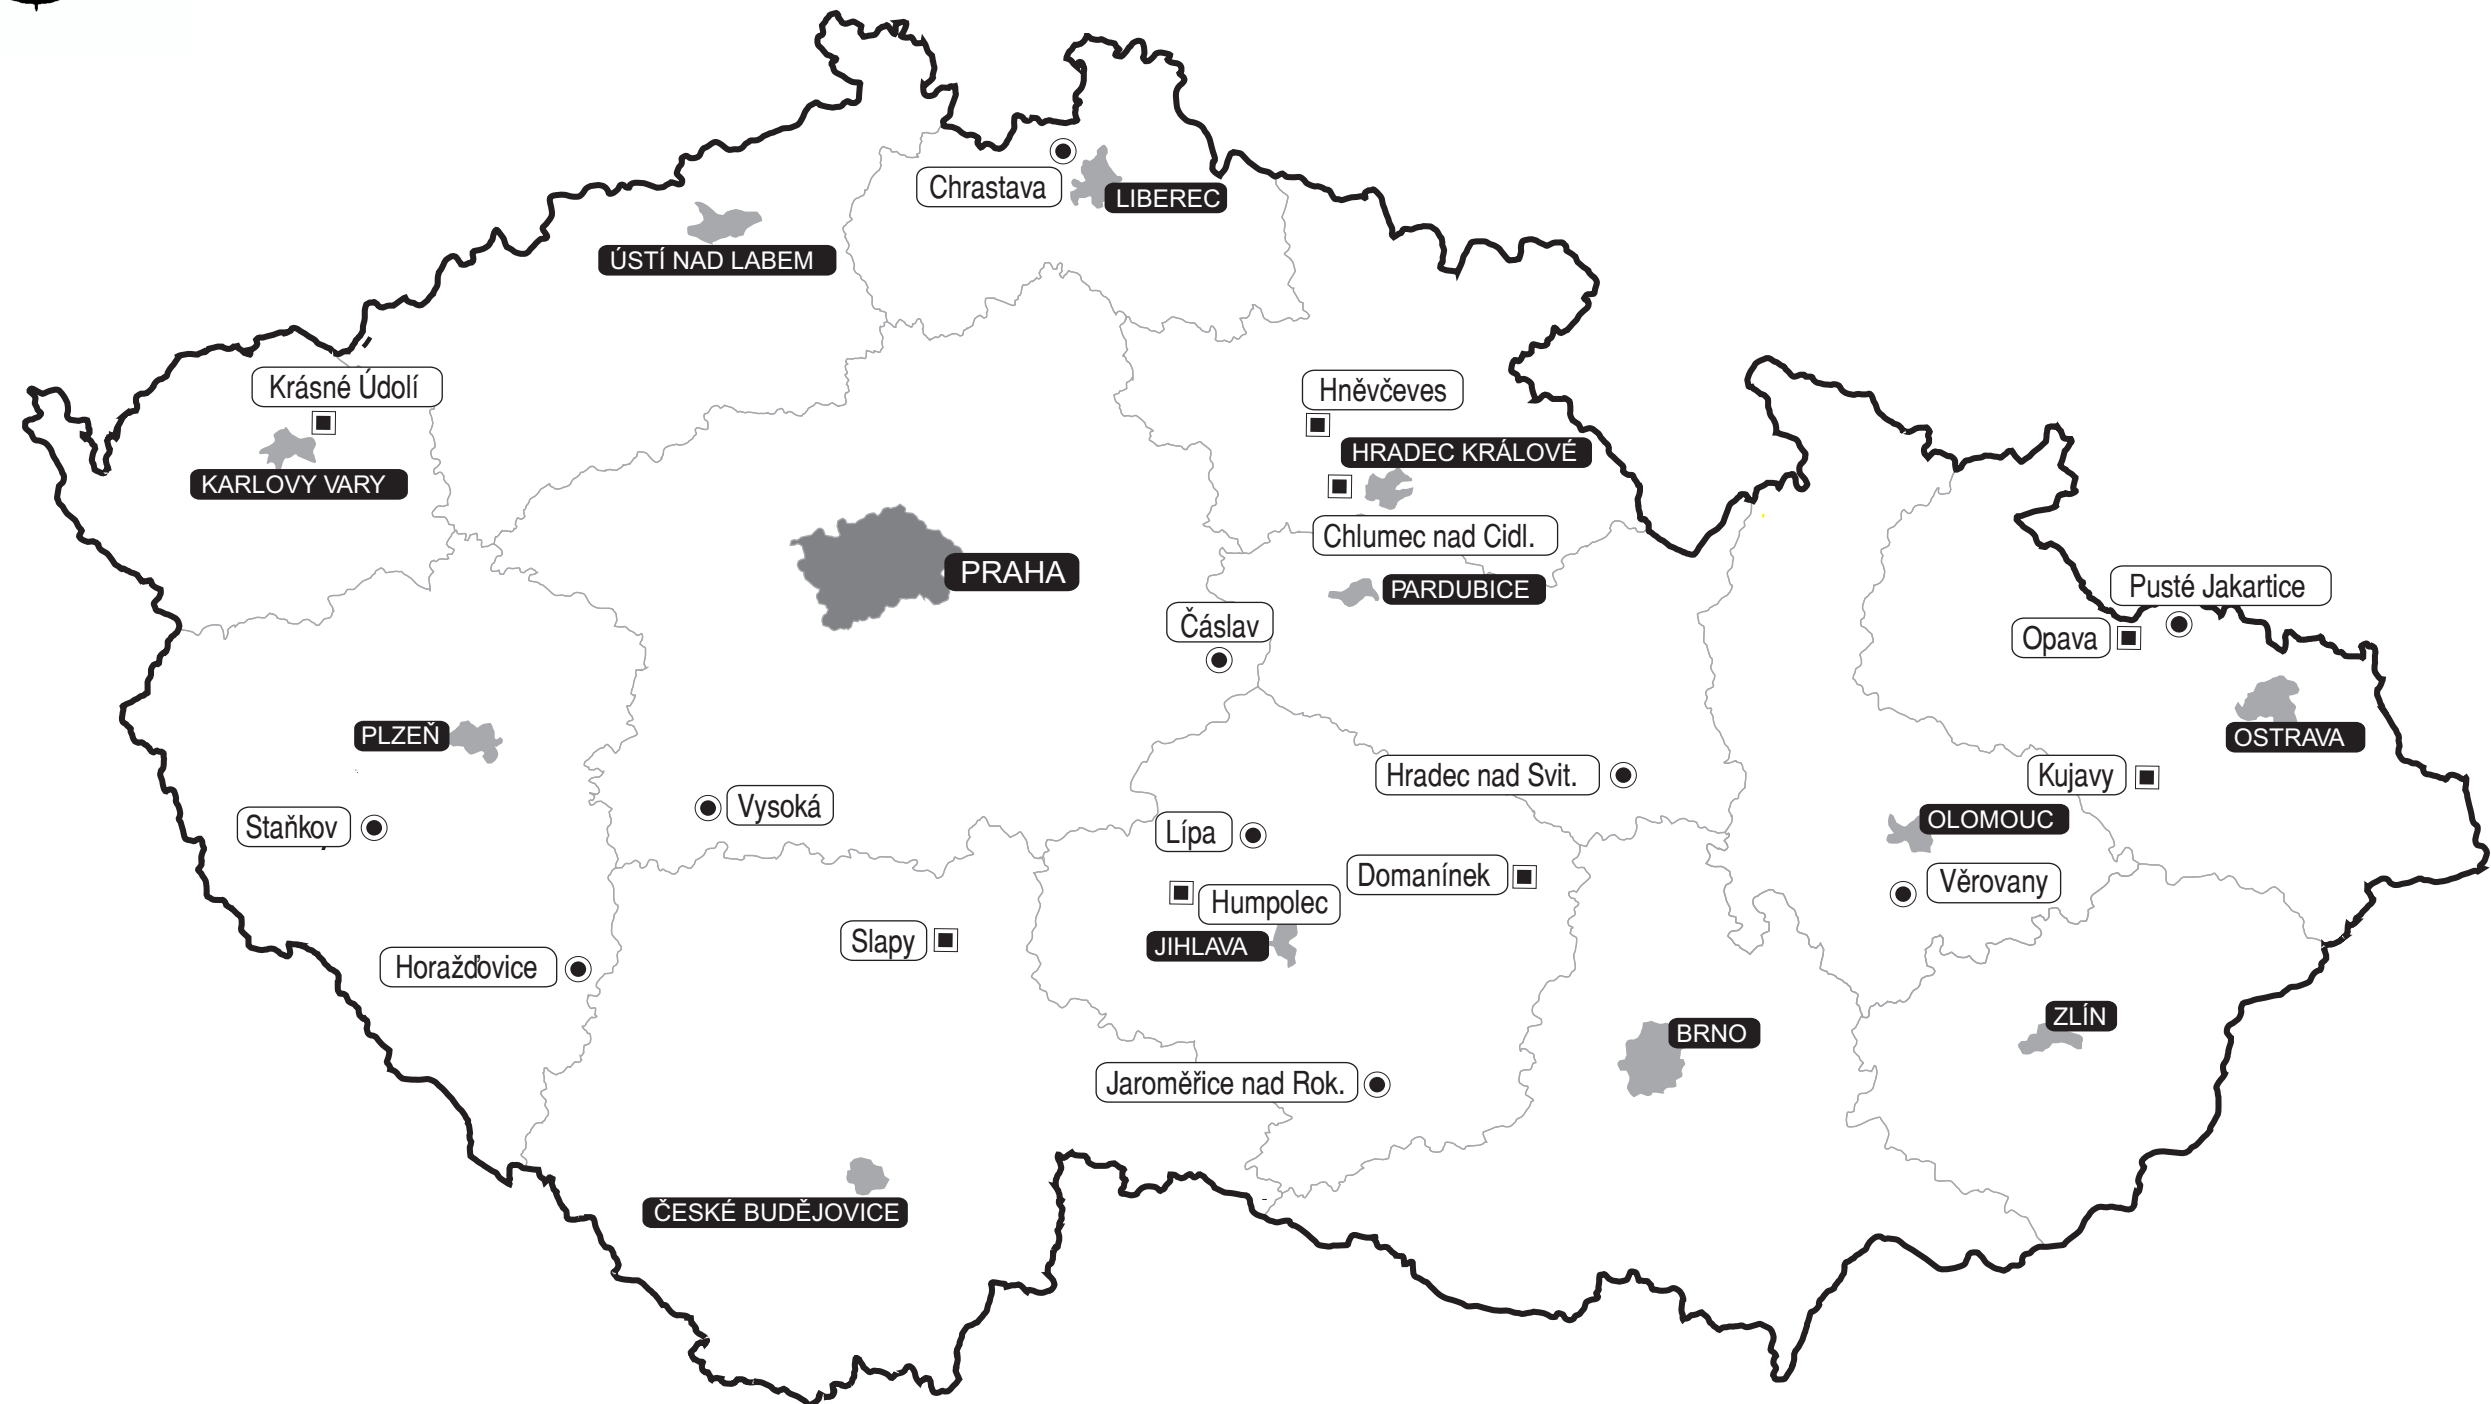

# PRACoviŠTĚ PRO POKUSY SDO ŘEPKY OZIMÉ

- zkušební stanice ÚKZÚZ 
- zkušební místo jiných subjektů

\* - PFH - pylově fertillní (restaurovaný) hybrid

\*\*MD 0,05 - minimální průkazná diference je údaj vyjadřující statistickou významnost rozdílů průměrných hodnot výnosů

\*\*\* Menší počet dat odrůda v roce 2011 nezkoušena.