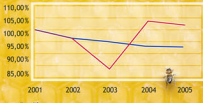

VÝVOJ POČTU VČELÁŘŮ A VČELSTEV 2001-2005