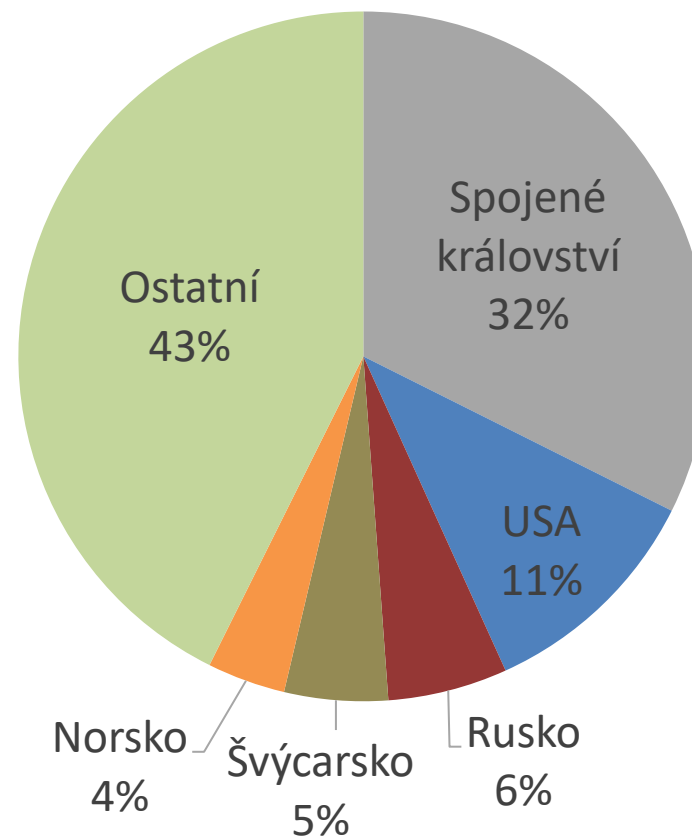

# Top destinace ve vývozu cukrovinek a produktů zdravé výživy z ČR v roce 2000 a 2020

r. 2000

r. 2020

Zdroj: ČSÚ

MINISTERSTVO ZEMĚDĚLSTVÍ

# Vývoz cukrovinek a produktů zdravé výživy z EU v období let 2000 - 2020

Zdroj: Eurostat

# Top destinace ve vývozu cukrovinek a produktů zdravé výživy z EU v roce 2000 a 2020

r. 2000

r. 2020

Zdroj: Eurostat

MINISTERSTVO ZEMĚDĚLSTVÍ