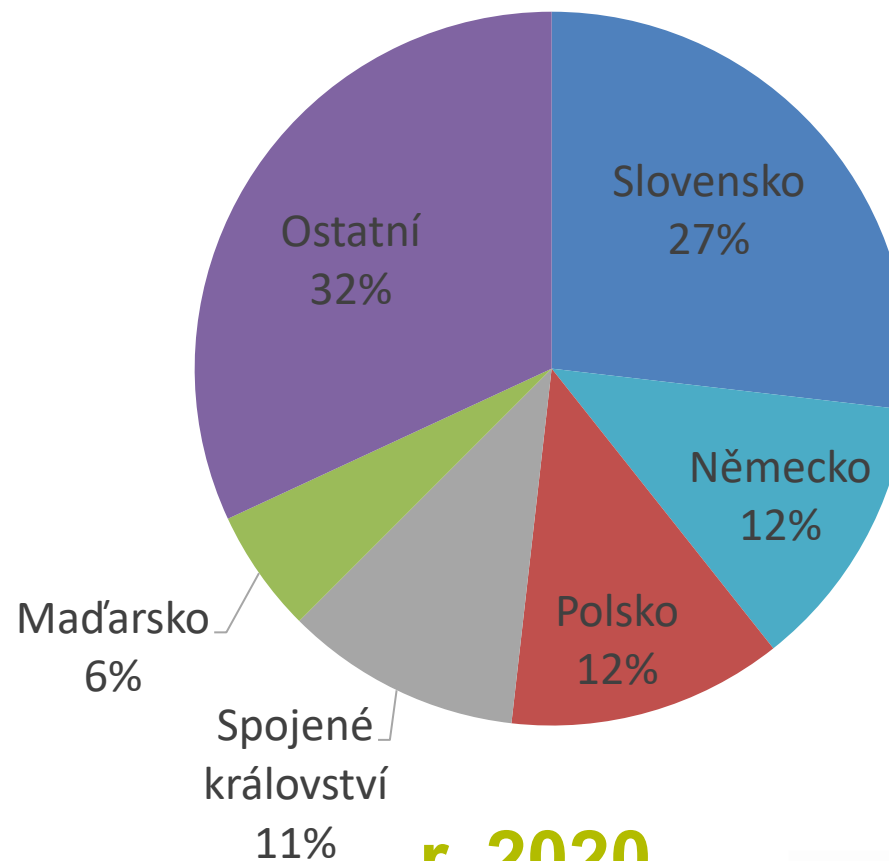

# Vývoz cukrovinek a produktů zdravé výživy z ČR v období let 2000 - 2020

Zdroj: ČSÚ

# Top destinace ve vývozu cukrovinek a produktů zdravé výživy z ČR v roce 2000 a 2020

r. 2000

r. 2020

Zdroj: ČSÚ

MINISTERSTVO ZEMĚDĚLSTVÍ