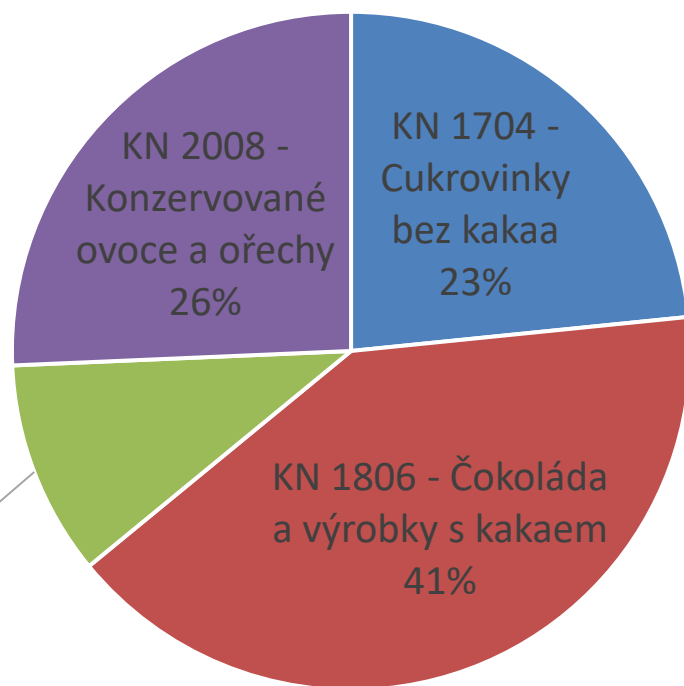

# Top destinace ve vývozu cukrovinek a produktů zdravé výživy z EU v roce 2000 a 2020

r. 2000

r. 2020

Zdroj: Eurostat

MINISTERSTVO ZEMĚDĚLSTVÍ

# Největší světoví importéři cukrovinek a produktů zdravé výživy v roce 2000 a 2020

r. 2000

r. 2020

# Porovnání dovozů jednotlivých skupin cukrovinek a produktů zdravé výživy v roce 2000 a 2020

r. 2000

r. 2020

Zdroj: ČSÚ

MINISTERSTVO ZEMĚDĚLSTVÍ