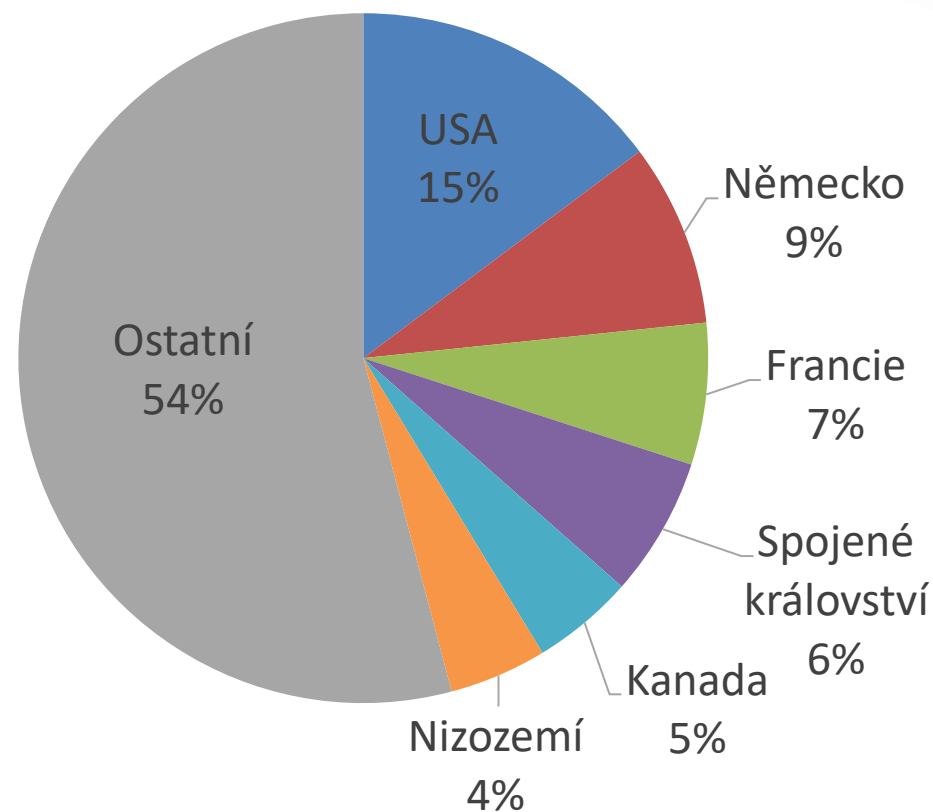

# Top destinace ve vývozu cukrovinek a produktů zdravé výživy z EU v roce 2000 a 2020

r. 2000

r. 2020

Zdroj: Eurostat

MINISTERSTVO ZEMĚDĚLSTVÍ

# Největší světoví importéři cukrovinek a produktů zdravé výživy v roce 2000 a 2020

r. 2000

r. 2020