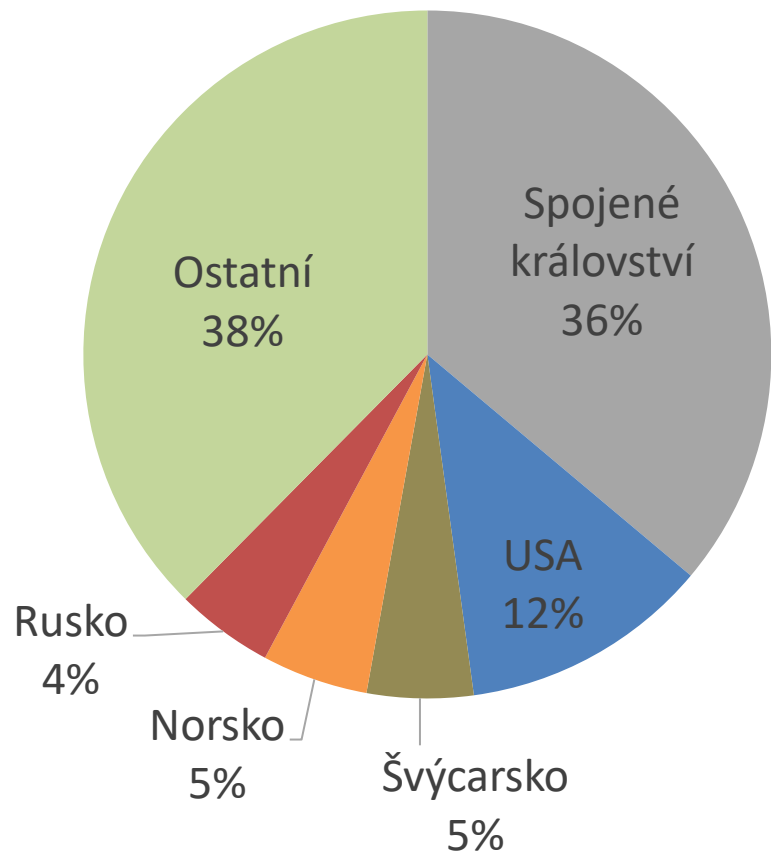

Top destinace ve vývozu cukrovinek a produktů zdravé výživy z EU v roce 2000 a 2020

r. 2000