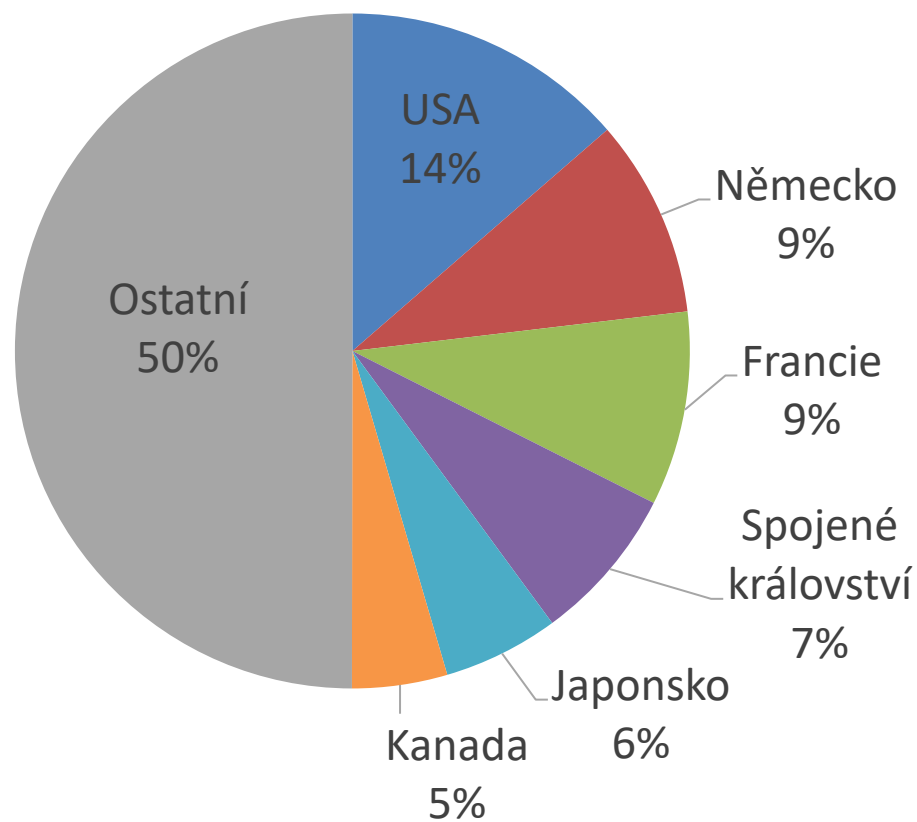

# Top destinace ve vývozu cukrovinek a produktů zdravé výživy z EU v roce 2000 a 2020

r. 2000

r. 2020

Zdroj: Eurostat

MINISTERSTVO ZEMĚDĚLSTVÍ

# Největší světoví importéři cukrovinek a produktů zdravé výživy v roce 2000 a 2020

r. 2000

r. 2020