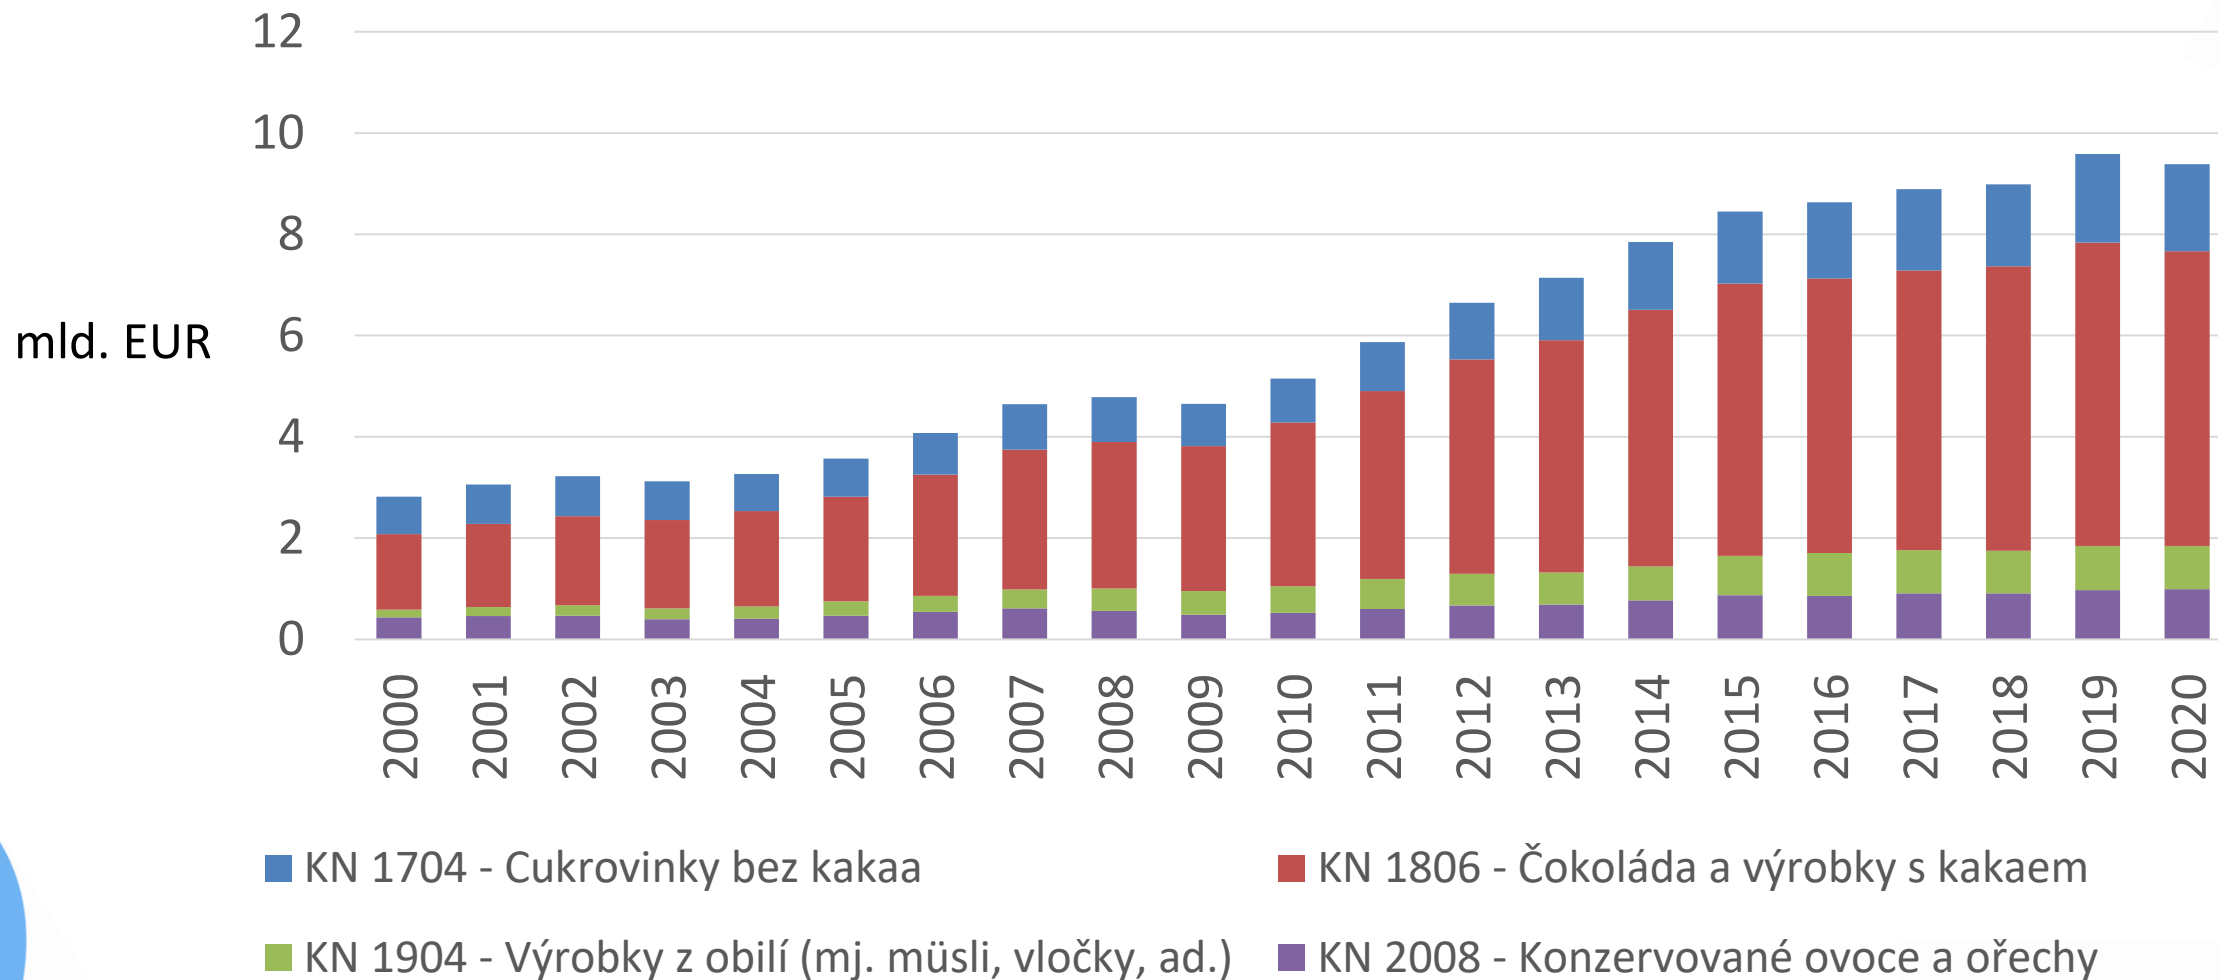

Vývoz cukrovinek a produktů zdravé výživy z EU v období let 2000 - 2020

Zdroj: Eurostat