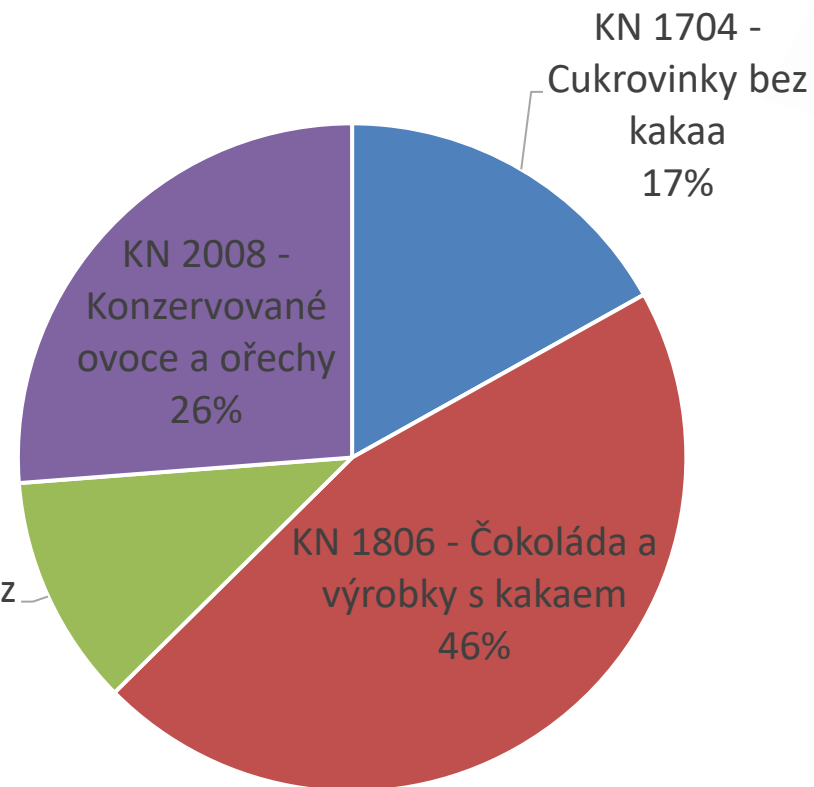

# Top destinace ve vývozu cukrovinek a produktů zdravé výživy z EU v roce 2000 a 2020

r. 2000

r. 2020

Zdroj: Eurostat

MINISTERSTVO ZEMĚDĚLSTVÍ

# Největší světoví importéři cukrovinek a produktů zdravé výživy v roce 2000 a 2020

r. 2000

r. 2020

# Porovnání dovozů jednotlivých skupin cukrovinek a produktů zdravé výživy v roce 2000 a 2020

r. 2000

r. 2020

Zdroj: ČSÚ

MINISTERSTVO ZEMĚDĚLSTVÍ