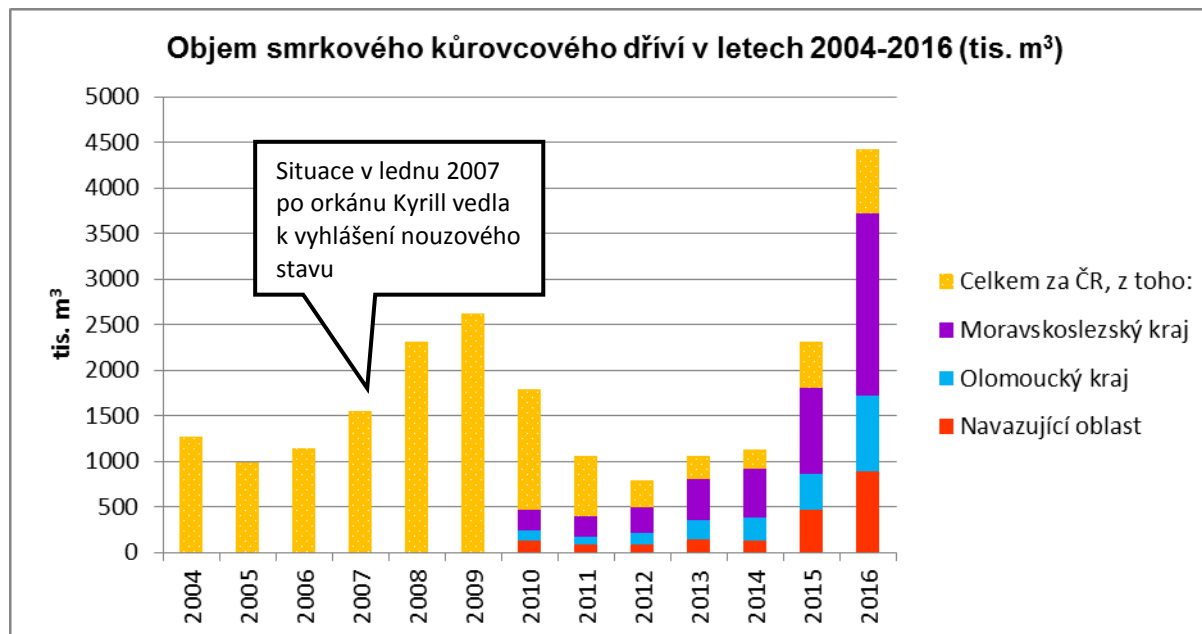

Obrazové přílohy k aktualitě

Obrázek 1

Zdroj: evidence LOS, dopočteno na celé území ČR + korekce dle dat ČSÚ

Pozn.: Navazující oblast = kraje Jihomoravský, Zlínský, Pardubický (okresy Svitavy, Ústí nad Orlicí), Vysočina (okresy Jihlava, Třebíč, Žďár nad Sázavou) a Jihočeský (okres Jindřichův Hradec).

Obrázek 2

Mapa ČR s přehledem nahodilé těžby celkem podle organizačních jednotek LČR, s. p. za období měsíců leden až srpen 2017