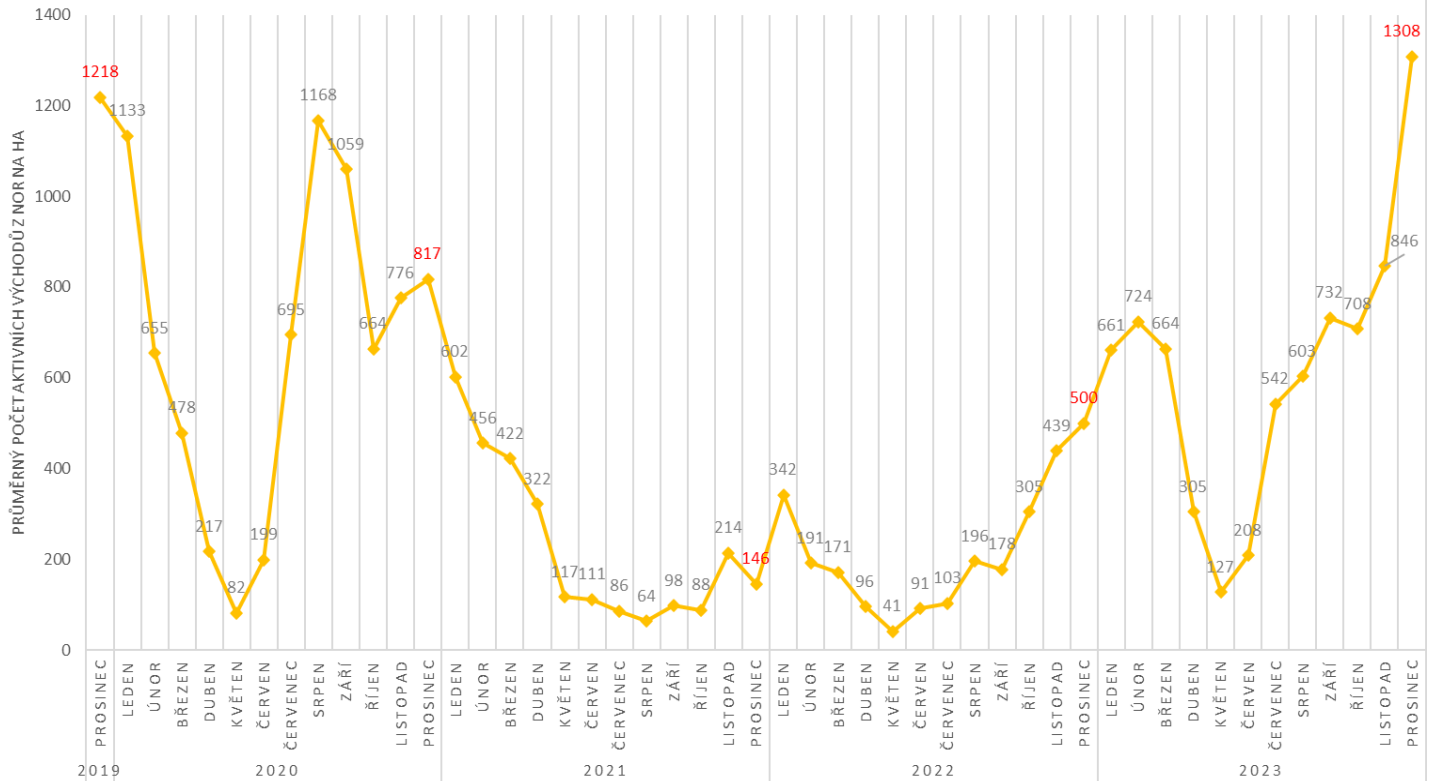

PRŮMĚRNÉ POČTY AKTIVNÍCH VÝCHODŮ Z NOR NA HEKTAR ROK 2019-2023 (ZDROJ ÚKZÚZ)

hraboš polní - maximální výskyt od 01.12.23 do 31.12.23