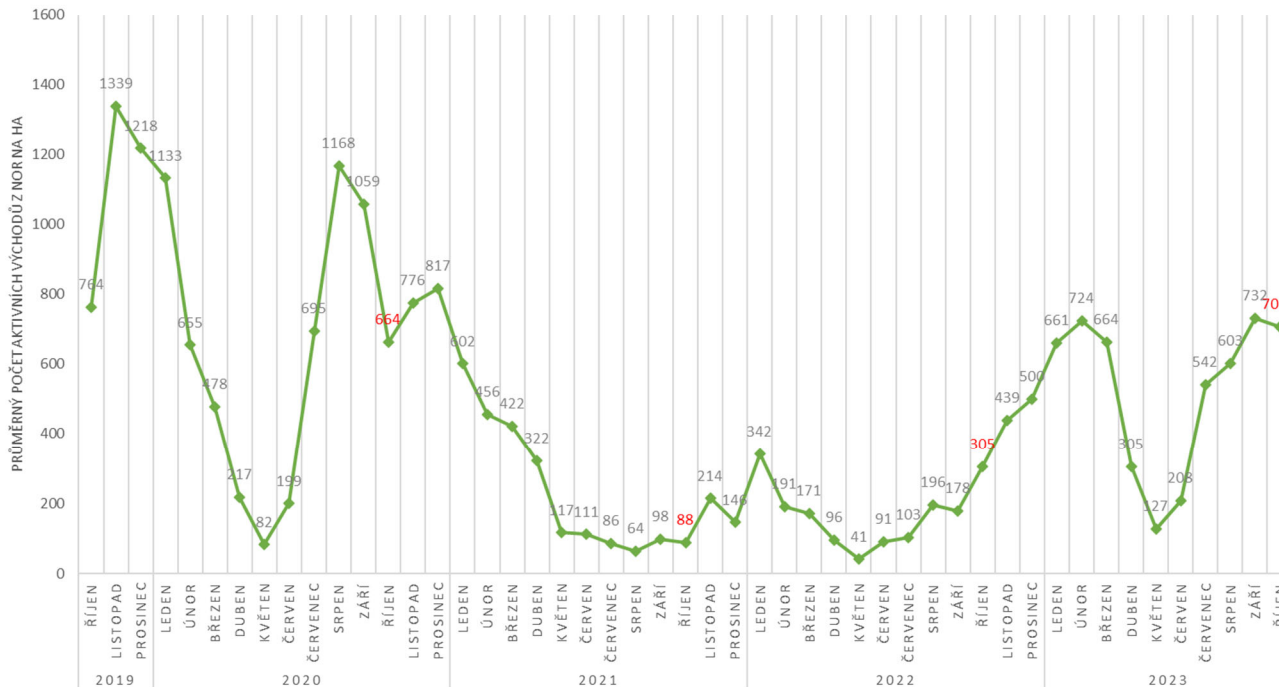

## Četnost populací hraboše polního – počet aktivních východů z nor/ha v letech 2019–2023

PRŮMĚRNÉ POČTY AKTIVNÍCH VÝCHODŮ Z NOR NA HEKTAR ROK 2019-2023  
(ZDROJ ÚKZÚZ)

## Srovnání hustoty populace hraboše ve vybraných krajích v období listopad 2022 až říjen 2023