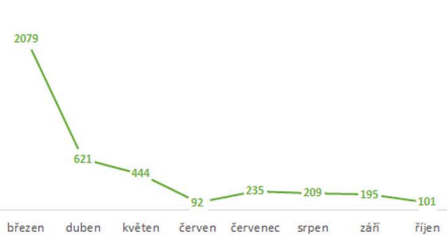

JIHOMORAVSKÝ KRAJ