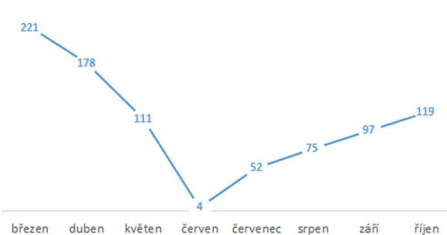

KARLOVARSKÝ KRAJ