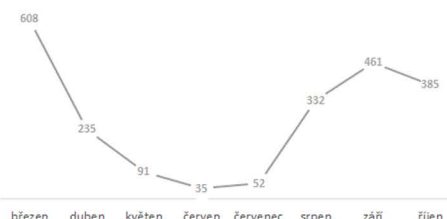

KRÁLOVÉHRADECKÝ KRAJ