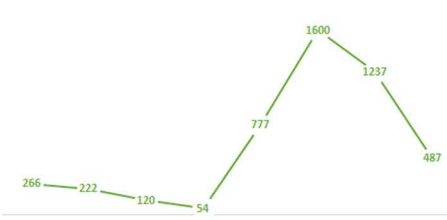

ÚSTECKÝ KRAJ