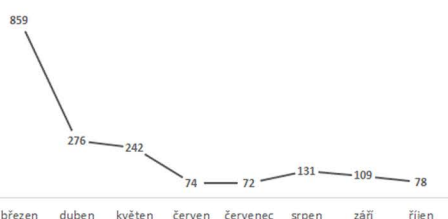

MORAVSKOSLEZSKÝ KRAJ