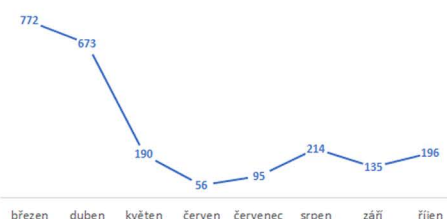

OLOMOUCKÝ KRAJ