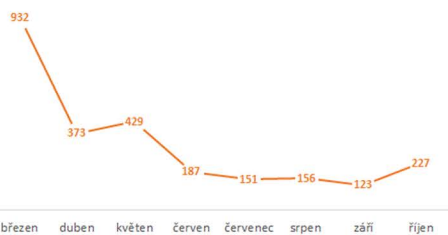

průměrné % prahu škodlivosti

JIHOČESKÝ KRAJ