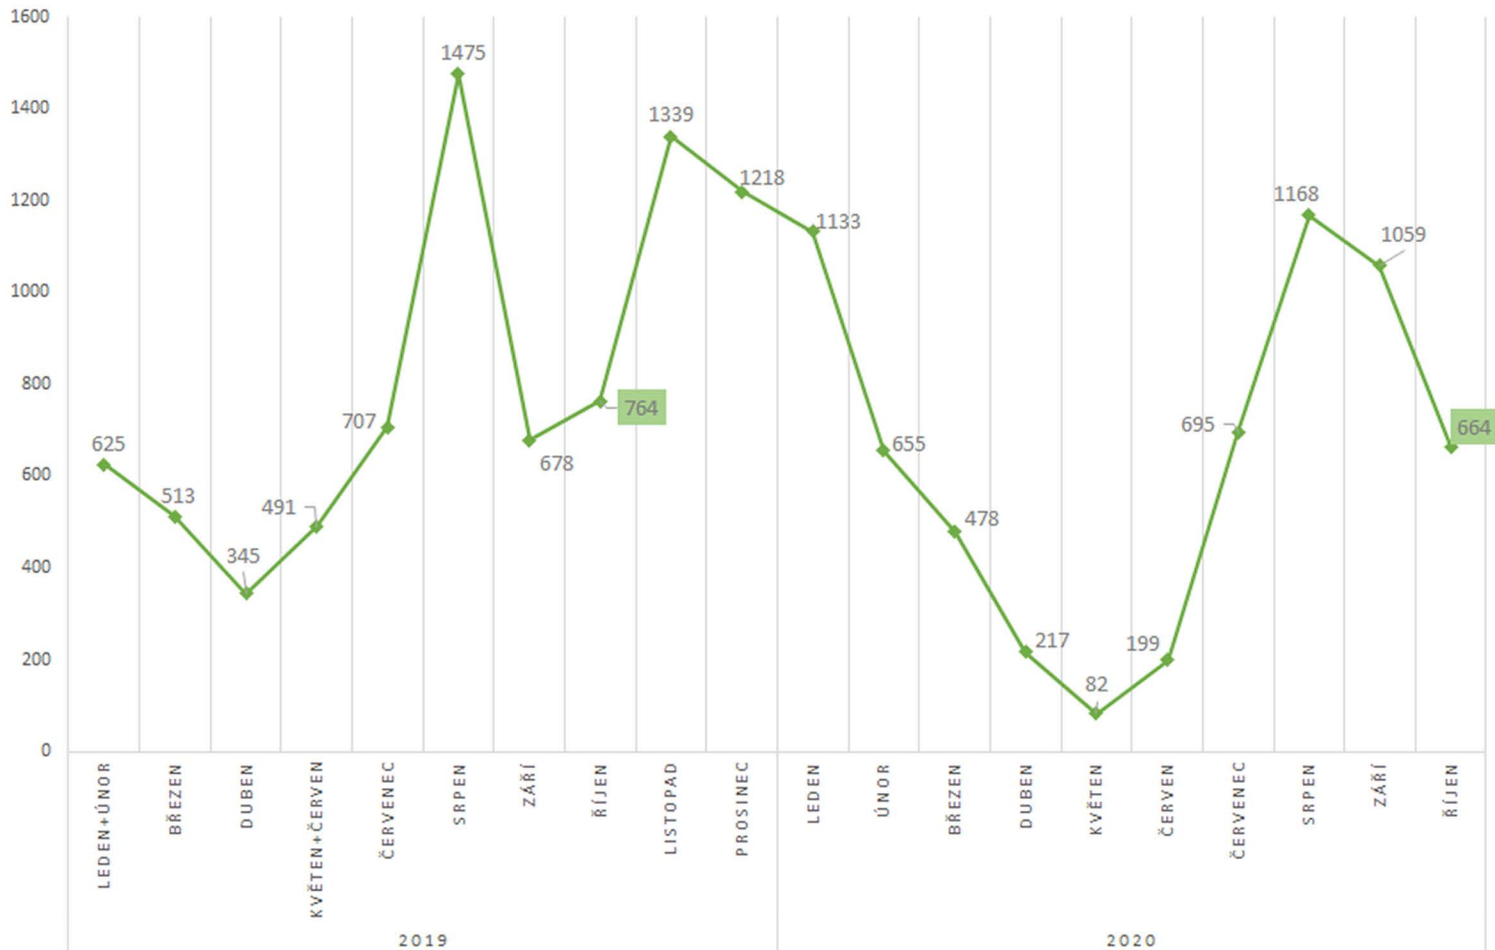

## ÚSTECKÝ KRAJ

průměrné % prahu škodlivosti

## ZLÍNSKÝ KRAJ

# PRŮBĚH PŘEDGRADAČNÍCH A GRADAČNÍCH ROKŮ 2014/2015 A 2019/2020