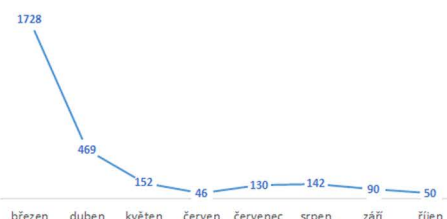

ZLÍNSKÝ KRAJ