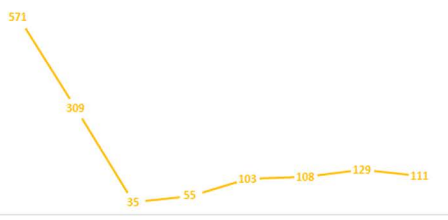

PLZEŇSKÝ KRAJ