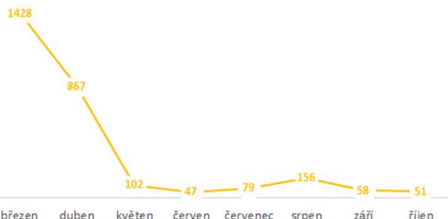

průměrné % prahu škodlivosti

JIHOČESKÝ KRAJ

průměrné % prahu škodlivosti

JIHOMORAVSKÝ KRAJ

průměrné % prahu škodlivosti

KARLOVARSKÝ KRAJ

průměrné % prahu škodlivosti

VYSOČINA

průměrné % prahu škodlivosti

KRÁLOVÉHRADECKÝ KRAJ

průměrné % prahu škodlivosti

LIBERECKÝ KRAJ

průměrné % prahu škodlivosti

MORAVSKOSLEZSKÝ KRAJ

průměrné % prahu škodlivosti

OLOMOUCKÝ KRAJ

průměrné % prahu škodlivosti

PARDUBICKÝ KRAJ

průměrné % prahu škodlivosti

PLZEŇSKÝ KRAJ

průměrné % prahu škodlivosti

STŘEDOČESKÝ KRAJ

průměrné % prahu škodlivosti

ÚSTECKÝ KRAJ

průměrné % prahu škodlivosti

ZLÍNSKÝ KRAJ