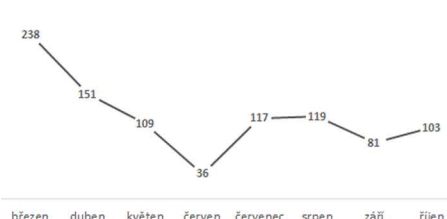

LIBERECKÝ KRAJ