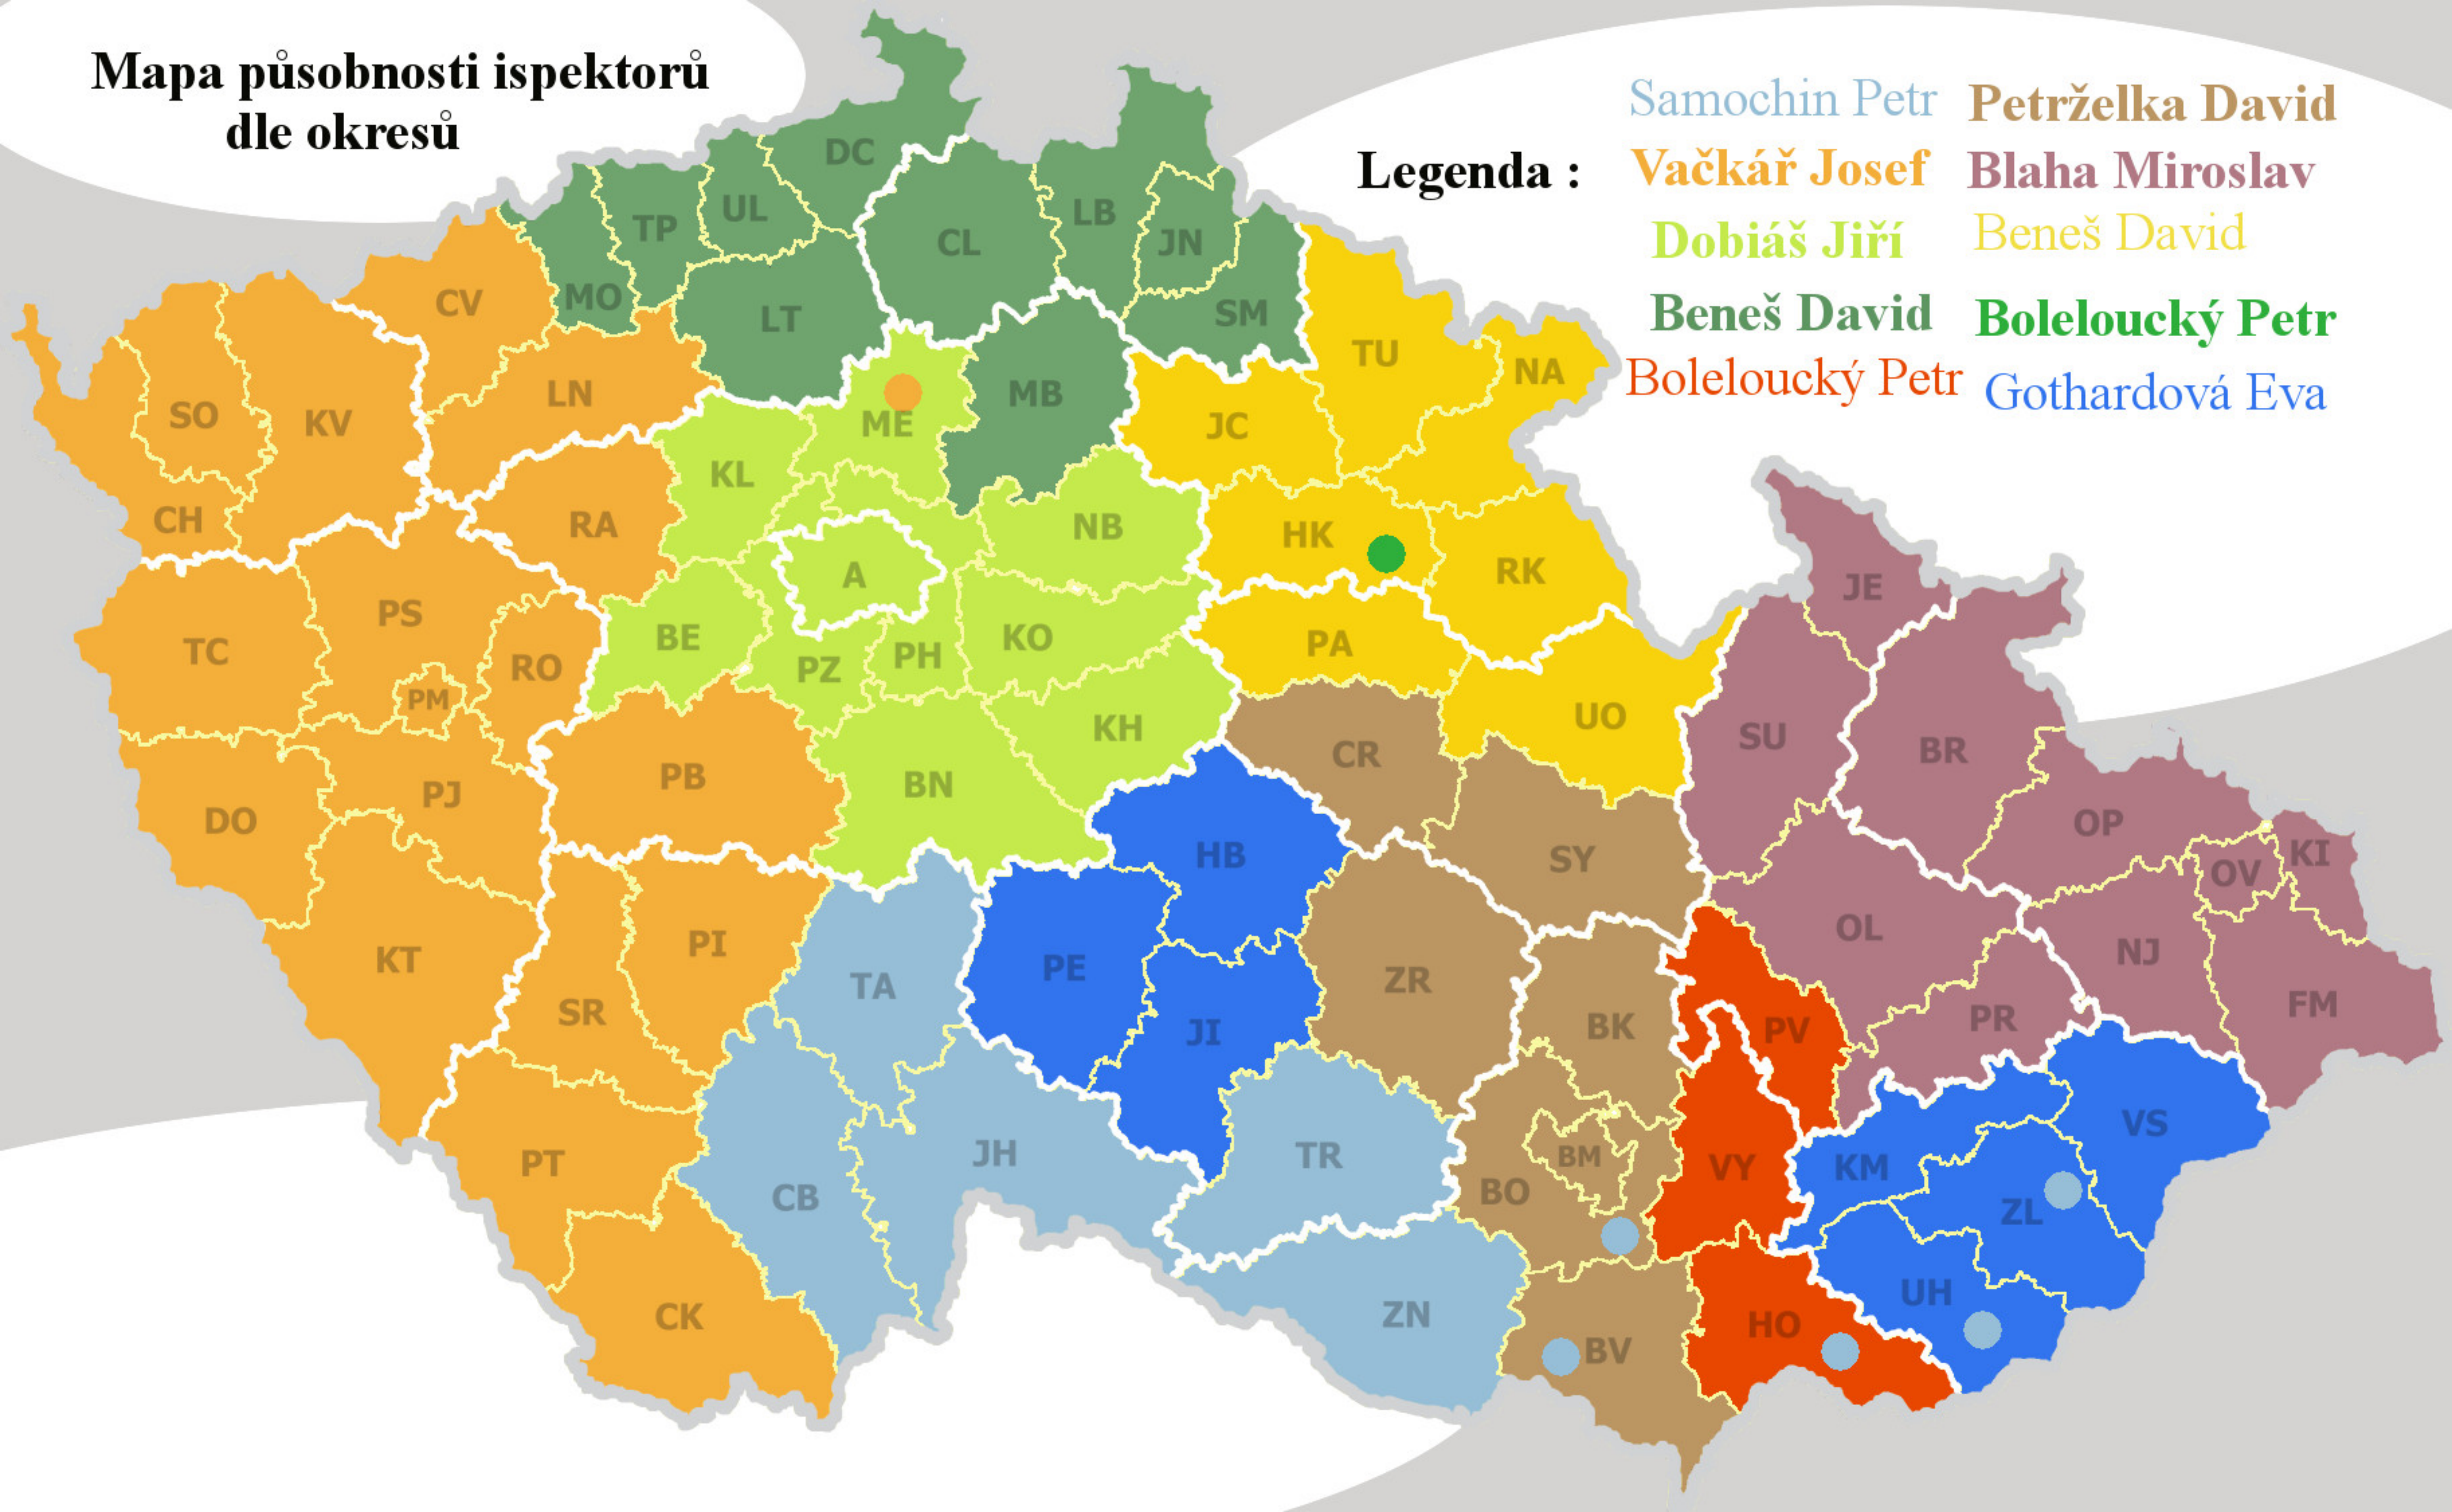

Mapa působnosti inspektorů dle okresů

Legenda :

- | | |
|-----------------|-----------------|
| Samochin Petr | Petrželka David |
| Vačkář Josef | Blaha Miroslav |
| Dobiáš Jiří | Beneš David |
| Beneš David | Boleloucký Petr |
| Boleloucký Petr | Gothardová Eva |

ÚKZÚZ Brno, Hroznová 2, 656 06 Brno
Sekce rostlinné výroby
Oddělení trvalých kultur

Pracovní obvody a kontaktní adresy inspektorů pro uznávání a kontrolu rozmnožovacího materiálu trvalých kultur a evidenci a integraci půdních bloků ovocných sadů
(aktuální stav od 1. února 2018).