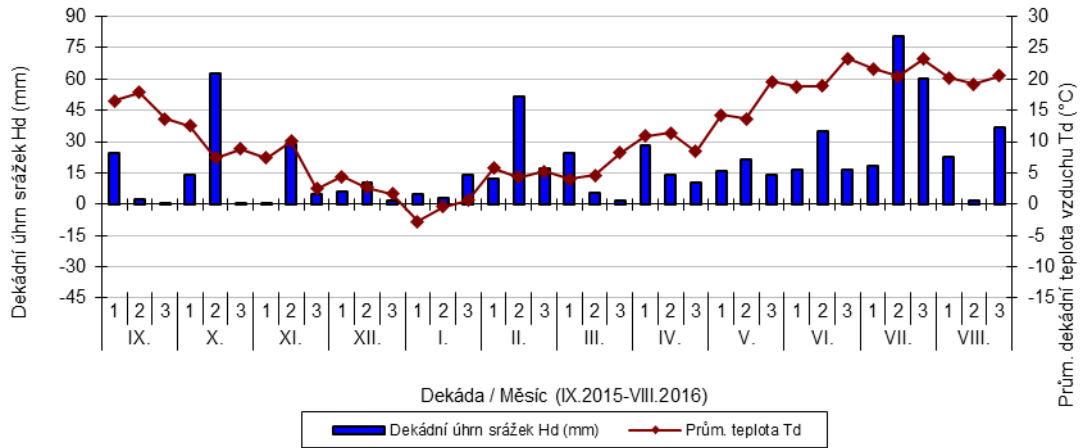

Braňšovice - dekádní hodnoty

průměrných teplot Td (°C) a srážek Hd (mm)