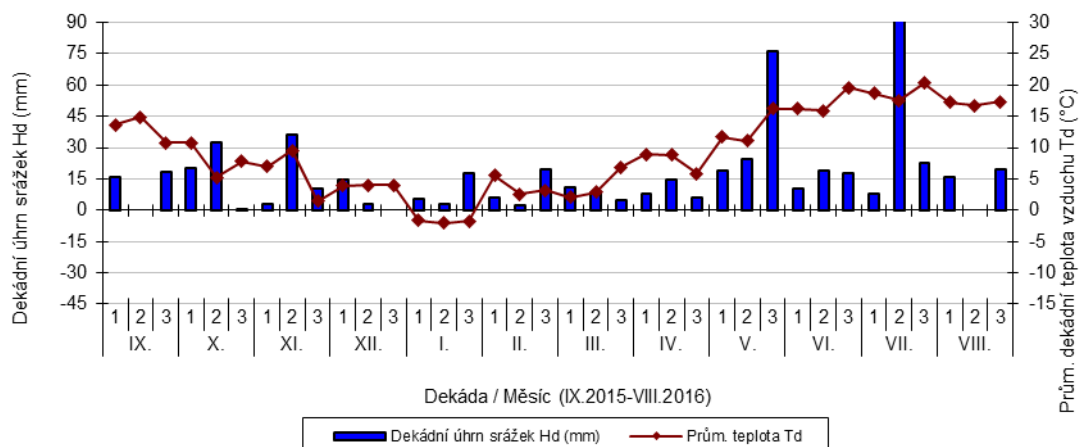

průměrných teplot Td (°C) a srážek Hd (mm)

Stupice - dekádní hodnoty

průměrných teplot Td (°C) a srážek Hd (mm)

Šumperk - dekádní hodnoty

průměrných teplot Td (°C) a srážek Hd (mm)

Trutnov - dekádní hodnoty

průměrných teplot Td (°C) a srážek Hd (mm)

Úhřetice - dekádní hodnoty

průměrných teplot Td (°C) a srážek Hd (mm)

Uhřetice - dekádní hodnoty

průměrných teplot Td (°C) a srážek Hd (mm)

Zvíkov - dekádní hodnoty

průměrných teplot Td (°C) a srážek Hd (mm)

Žabčice - dekádní hodnoty

průměrných teplot Td (°C) a srážek Hd (mm)

Žatec - dekádní hodnoty

průměrných teplot Td (°C) a srážek Hd (mm)