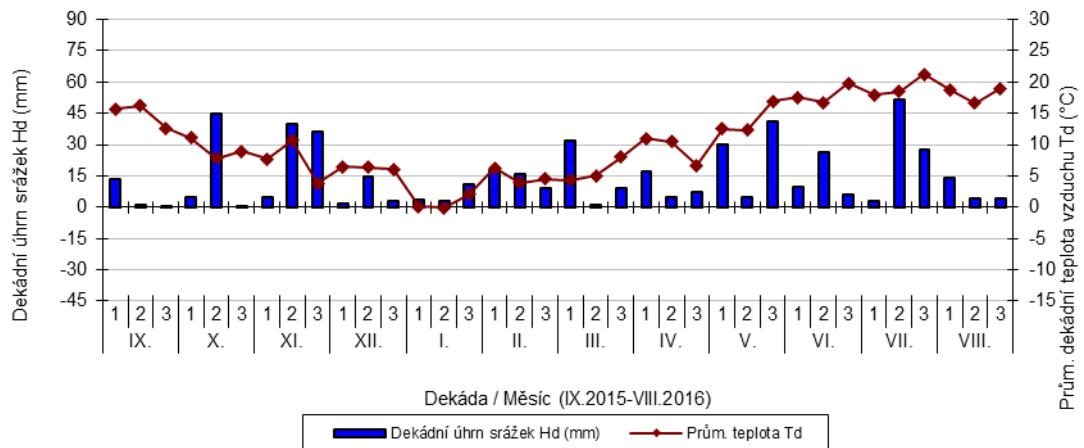

průměrných teplot Td (°C) a srážek Hd (mm)

Dekádní úhrn srážek Hd (mm) Prům. teplota Td

Dekádní úhrn srážek Hd (mm) Prům. teplota Td

Dekádní úhrn srážek Hd (mm) Prům. teplota Td

Hrubčice - dekádní hodnoty

průměrných teplot Td (°C) a srážek Hd (mm)

Dekádní úhrn srážek Hd (mm) Prům. teplota Td

Dekádní úhrn srážek Hd (mm) Prům. teplota Td

Chlumeck nad Cidlinou - dekádní hodnoty

průměrných teplot Td (°C) a srážek Hd (mm)

Dekádní úhrn srážek Hd (mm) Prům. teplota Td

Lužany - dekádní hodnoty

průměrných teplot Td (°C) a srážek Hd (mm)

Nechanice - dekádní hodnoty

průměrných teplot Td (°C) a srážek Hd (mm)

Ruzyně - dekádní hodnoty

průměrných teplot Td (°C) a srážek Hd (mm)

Stupice - dekádní hodnoty

průměrných teplot Td (°C) a srážek Hd (mm)

Šumperk - dekádní hodnoty

průměrných teplot Td (°C) a srážek Hd (mm)

Trutnov - dekádní hodnoty