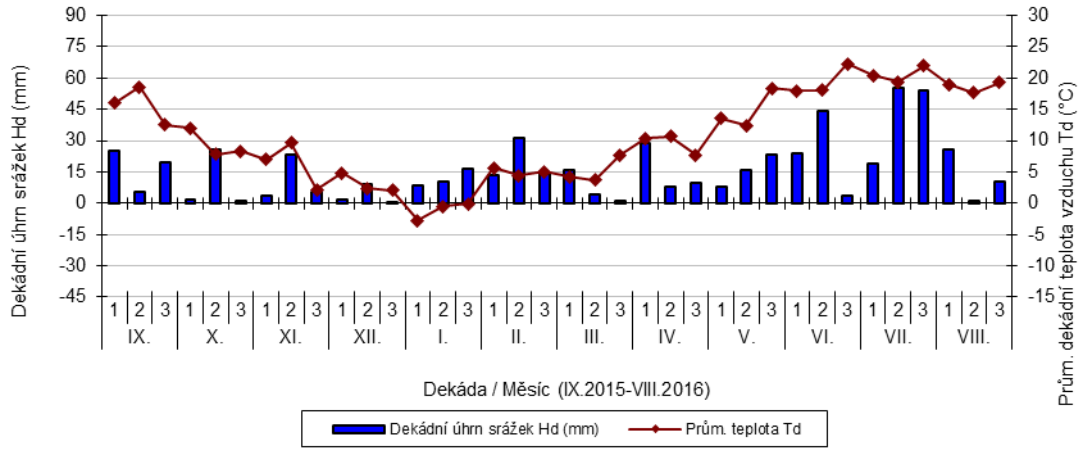

Lednice - dekádní hodnoty

průměrných teplot Td (°C) a srážek Hd (mm)

Lípa - dekádní hodnoty

průměrných teplot Td (°C) a srážek Hd (mm)

Lysice - dekádní hodnoty

průměrných teplot Td (°C) a srážek Hd (mm)

Oblekovice - dekádní hodnoty

průměrných teplot Td (°C) a srážek Hd (mm)

Pusté Jakartice - dekádní hodnoty

průměrných teplot Td (°C) a srážek Hd (mm)

Staňkov - dekádní hodnoty

průměrných teplot Td (°C) a srážek Hd (mm)

Uherský Ostroh - dekádní hodnoty

průměrných teplot Td (°C) a srážek Hd (mm)

Věrovany - dekádní hodnoty

průměrných teplot Td (°C) a srážek Hd (mm)

Vysoká - dekádní hodnoty

průměrných teplot Td (°C) a srážek Hd (mm)

Braňšovice - dekádní hodnoty