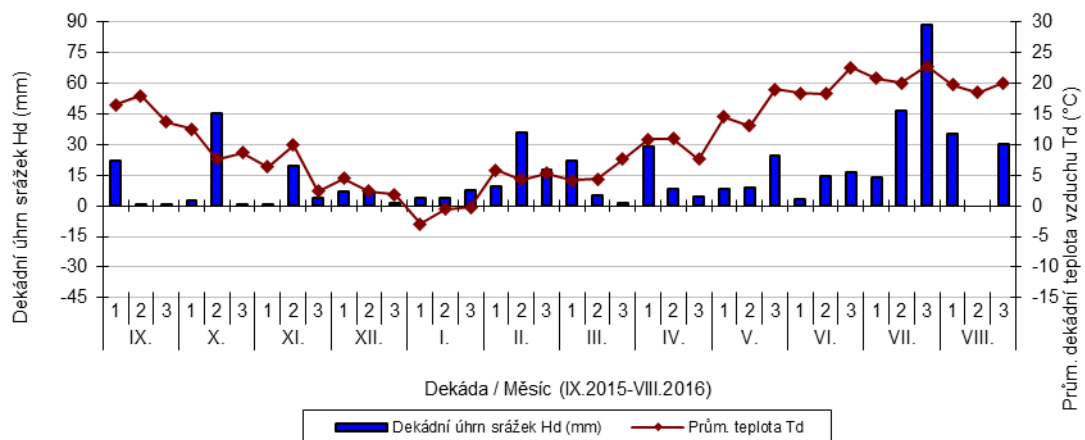

průměrných teplot Td (°C) a srážek Hd (mm)

Stupice - dekádní hodnoty

průměrných teplot Td (°C) a srážek Hd (mm)

Šumperk - dekádní hodnoty

průměrných teplot Td (°C) a srážek Hd (mm)

Trutnov - dekádní hodnoty

průměrných teplot Td (°C) a srážek Hd (mm)

Úhřetice - dekádní hodnoty

průměrných teplot Td (°C) a srážek Hd (mm)

Uhřetice - dekádní hodnoty

průměrných teplot Td (°C) a srážek Hd (mm)

Zvíkov - dekádní hodnoty

průměrných teplot Td (°C) a srážek Hd (mm)

Žabčice - dekádní hodnoty

průměrných teplot Td (°C) a srážek Hd (mm)

Žatec - dekádní hodnoty

průměrných teplot Td (°C) a srážek Hd (mm)