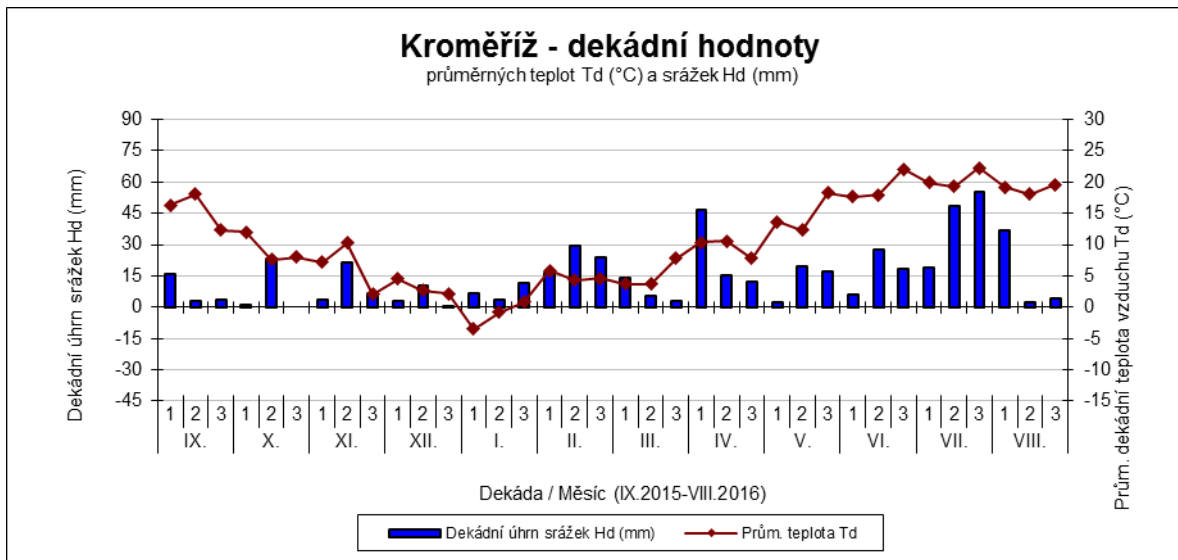

průměrných teplot Td (°C) a srážek Hd (mm)

Dekádní úhrn srážek Hd (mm) Prům. teplota Td

Dekádní úhrn srážek Hd (mm) Prům. teplota Td

Dekádní úhrn srážek Hd (mm) Prům. teplota Td

Hrubčice - dekádní hodnoty

průměrných teplot Td (°C) a srážek Hd (mm)

Dekádní úhrn srážek Hd (mm) Prům. teplota Td

Dekádní úhrn srážek Hd (mm) Prům. teplota Td

Chlumeck nad Cidlinou - dekádní hodnoty

průměrných teplot Td (°C) a srážek Hd (mm)

Dekádní úhrn srážek Hd (mm) Prům. teplota Td

Lužany - dekádní hodnoty

průměrných teplot Td (°C) a srážek Hd (mm)

Nechanice - dekádní hodnoty

průměrných teplot Td (°C) a srážek Hd (mm)

Ruzyně - dekádní hodnoty