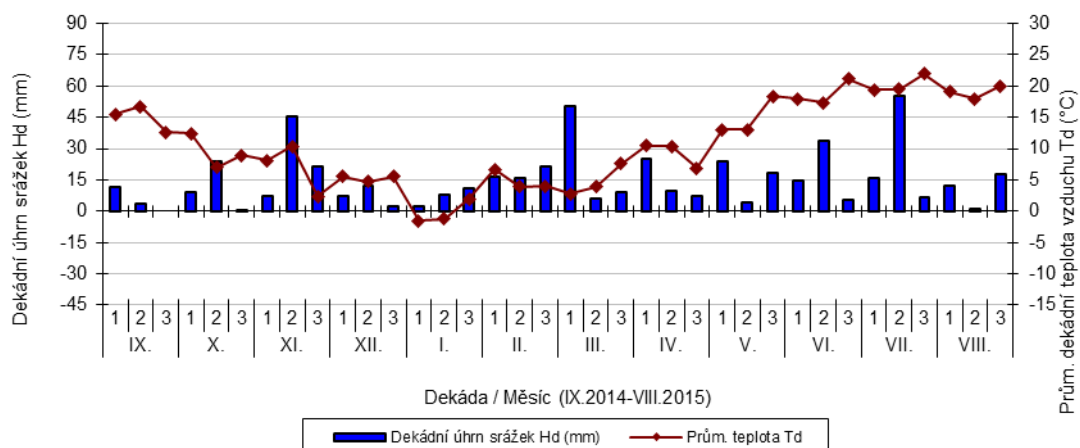

Dekádní úhrn srážek Hd (mm) Prům. teplota Td

Lužany - dekádní hodnoty

průměrných teplot Td (°C) a srážek Hd (mm)

Nechanice - dekádní hodnoty

průměrných teplot Td (°C) a srážek Hd (mm)

Ruzyně - dekádní hodnoty

průměrných teplot Td (°C) a srážek Hd (mm)

Stupice - dekádní hodnoty

průměrných teplot Td (°C) a srážek Hd (mm)

Šumperk - dekádní hodnoty

průměrných teplot Td (°C) a srážek Hd (mm)

Trutnov - dekádní hodnoty

průměrných teplot Td (°C) a srážek Hd (mm)

Úhřetice - dekádní hodnoty

průměrných teplot Td (°C) a srážek Hd (mm)

Uhřetice - dekádní hodnoty

průměrných teplot Td (°C) a srážek Hd (mm)

Zvíkov - dekádní hodnoty