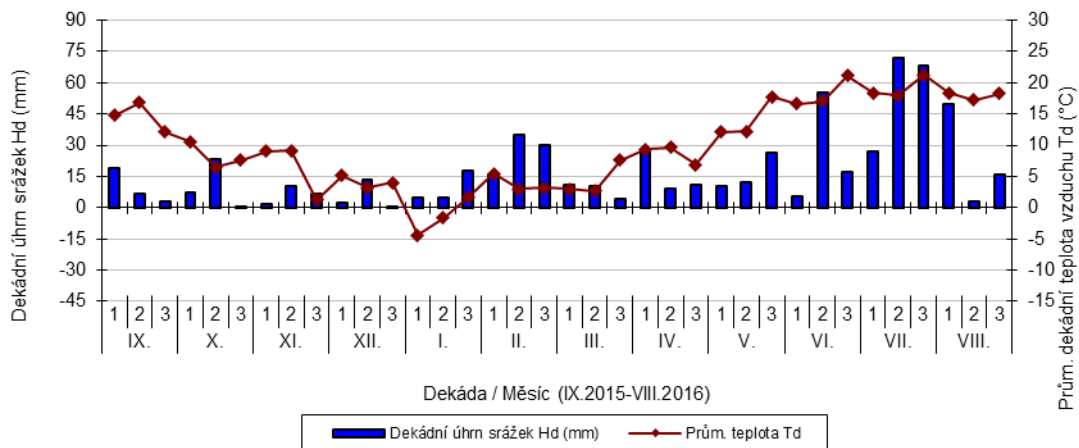

Chrlice - dekádní hodnoty

průměrných teplot Td (°C) a srážek Hd (mm)

Chrastava - dekádní hodnoty

průměrných teplot Td (°C) a srážek Hd (mm)

Jaroměřice - dekádní hodnoty

průměrných teplot Td (°C) a srážek Hd (mm)

Lednice - dekádní hodnoty

průměrných teplot Td (°C) a srážek Hd (mm)

Lípa - dekádní hodnoty

průměrných teplot Td (°C) a srážek Hd (mm)

Lysice - dekádní hodnoty

průměrných teplot Td (°C) a srážek Hd (mm)

Oblekovice - dekádní hodnoty

průměrných teplot Td (°C) a srážek Hd (mm)

Pusté Jakartice - dekádní hodnoty

průměrných teplot Td (°C) a srážek Hd (mm)

Staňkov - dekádní hodnoty

průměrných teplot Td (°C) a srážek Hd (mm)

Uherský Ostroh - dekádní hodnoty

průměrných teplot Td (°C) a srážek Hd (mm)

Věrovany - dekádní hodnoty

průměrných teplot Td (°C) a srážek Hd (mm)

Vysoká - dekádní hodnoty

průměrných teplot Td (°C) a srážek Hd (mm)

Braňšovice - dekádní hodnoty