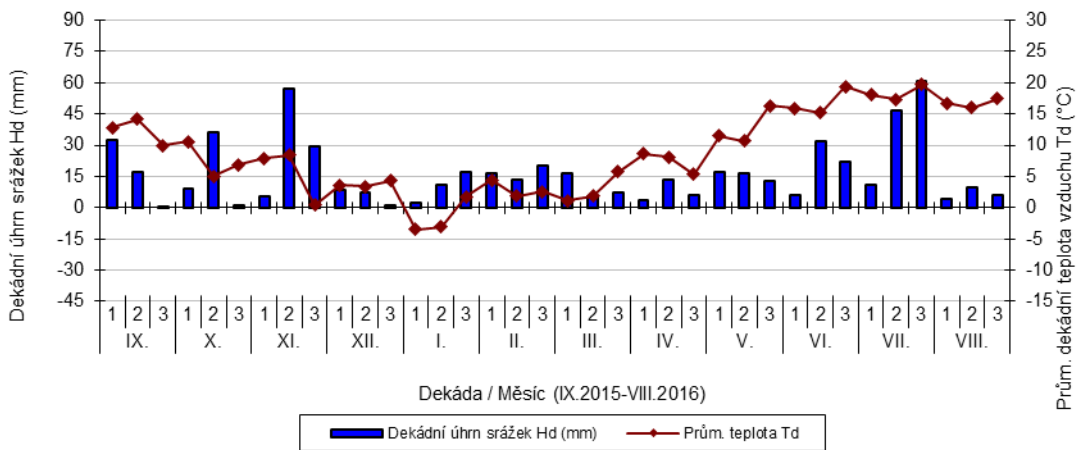

Čáslav - dekádní hodnoty

průměrných teplot Td (°C) a srážek Hd (mm)

Dobřichovice - dekádní hodnoty

průměrných teplot Td (°C) a srážek Hd (mm)

Hradec nad Svitavou - dekádní hodnoty

průměrných teplot Td (°C) a srážek Hd (mm)

Chrlice - dekádní hodnoty

průměrných teplot Td (°C) a srážek Hd (mm)

Chrastava - dekádní hodnoty

průměrných teplot Td (°C) a srážek Hd (mm)

Jaroměřice - dekádní hodnoty

průměrných teplot Td (°C) a srážek Hd (mm)

Lednice - dekádní hodnoty

průměrných teplot Td (°C) a srážek Hd (mm)

Lípa - dekádní hodnoty

průměrných teplot Td (°C) a srážek Hd (mm)

Lysice - dekádní hodnoty

průměrných teplot Td (°C) a srážek Hd (mm)

Oblekovice - dekádní hodnoty