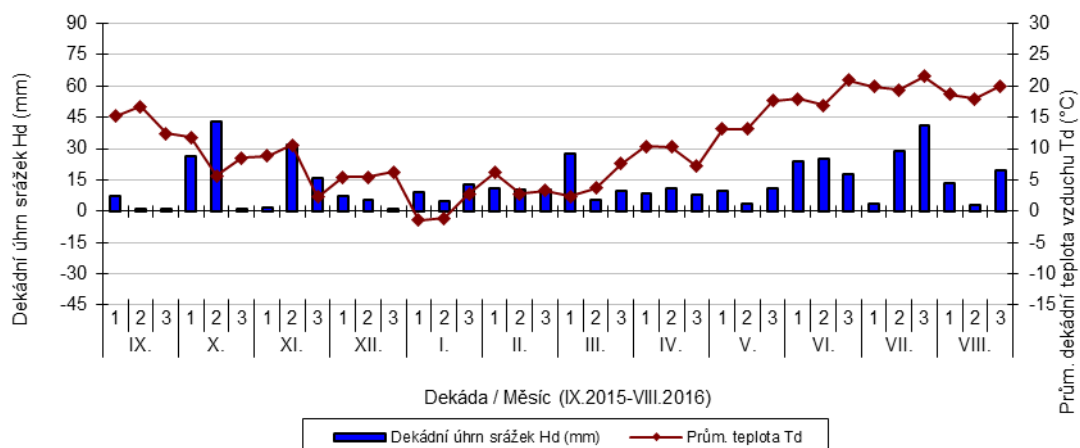

průměrných teplot Td (°C) a srážek Hd (mm)

Stupice - dekádní hodnoty

průměrných teplot Td (°C) a srážek Hd (mm)

Šumperk - dekádní hodnoty

průměrných teplot Td (°C) a srážek Hd (mm)

Trutnov - dekádní hodnoty

průměrných teplot Td (°C) a srážek Hd (mm)

Úhřetice - dekádní hodnoty

průměrných teplot Td (°C) a srážek Hd (mm)

Uhřetice - dekádní hodnoty

průměrných teplot Td (°C) a srážek Hd (mm)

Zvíkov - dekádní hodnoty

průměrných teplot Td (°C) a srážek Hd (mm)

Žabčice - dekádní hodnoty

průměrných teplot Td (°C) a srážek Hd (mm)

Žatec - dekádní hodnoty

průměrných teplot Td (°C) a srážek Hd (mm)