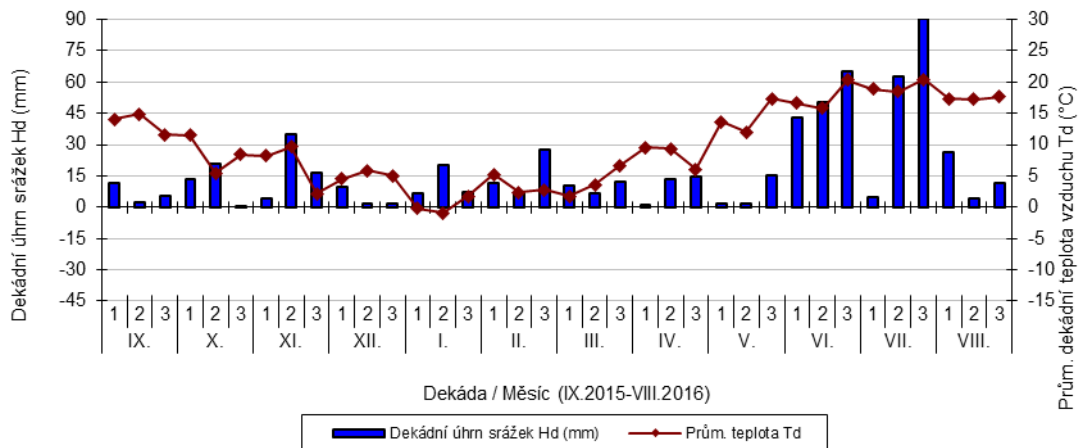

Lednice - dekádní hodnoty

průměrných teplot Td (°C) a srážek Hd (mm)

Lípa - dekádní hodnoty

průměrných teplot Td (°C) a srážek Hd (mm)

Lysice - dekádní hodnoty

průměrných teplot Td (°C) a srážek Hd (mm)

Oblekovice - dekádní hodnoty

průměrných teplot Td (°C) a srážek Hd (mm)

Pusté Jakartice - dekádní hodnoty

průměrných teplot Td (°C) a srážek Hd (mm)

Staňkov - dekádní hodnoty

průměrných teplot Td (°C) a srážek Hd (mm)

Uherský Ostroh - dekádní hodnoty

průměrných teplot Td (°C) a srážek Hd (mm)

Věrovany - dekádní hodnoty

průměrných teplot Td (°C) a srážek Hd (mm)

Vysoká - dekádní hodnoty

průměrných teplot Td (°C) a srážek Hd (mm)

Braňšovice - dekádní hodnoty