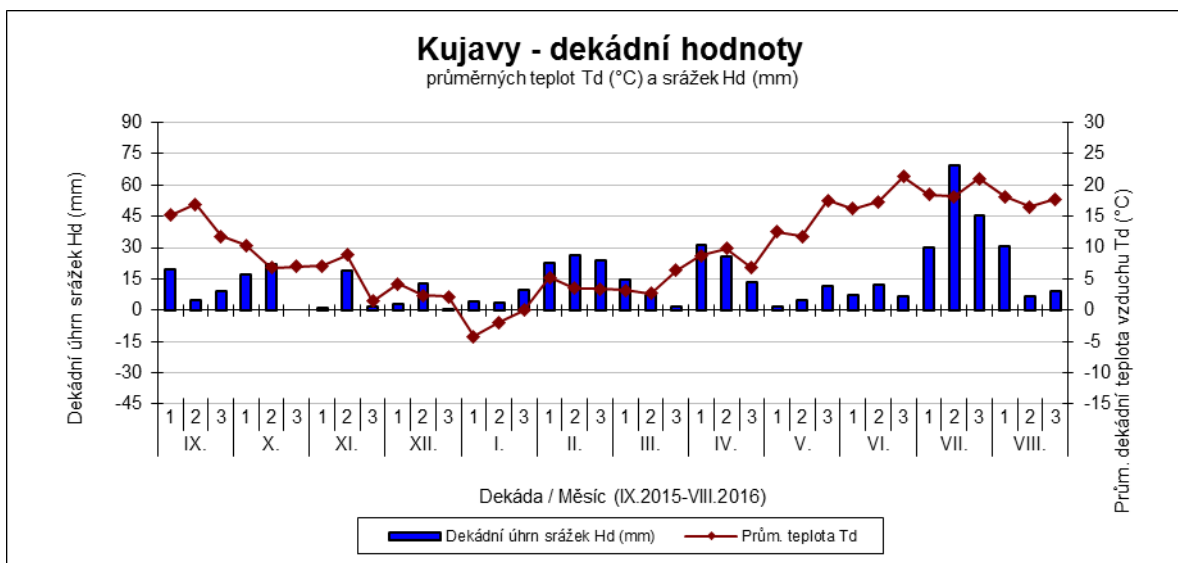

průměrných teplot Td (°C) a srážek Hd (mm)

Dekádní úhrn srážek Hd (mm) Prům. teplota Td

Dekádní úhrn srážek Hd (mm) Prům. teplota Td

Dekádní úhrn srážek Hd (mm) Prům. teplota Td

Hrubčice - dekádní hodnoty

průměrných teplot Td (°C) a srážek Hd (mm)

Dekádní úhrn srážek Hd (mm) Prům. teplota Td

Dekádní úhrn srážek Hd (mm) Prům. teplota Td

Chlumeck nad Cidlinou - dekádní hodnoty

průměrných teplot Td (°C) a srážek Hd (mm)

Dekádní úhrn srážek Hd (mm) Prům. teplota Td

Lužany - dekádní hodnoty

průměrných teplot Td (°C) a srážek Hd (mm)

Nechanice - dekádní hodnoty

průměrných teplot Td (°C) a srážek Hd (mm)

Ruzyně - dekádní hodnoty