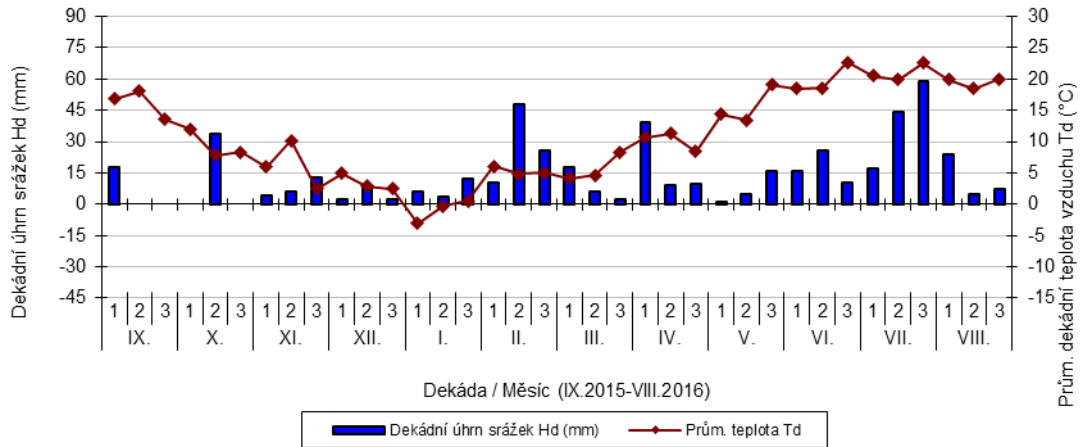

průměrných teplot Td (°C) a srážek Hd (mm)

Věrovany - dekádní hodnoty

průměrných teplot Td (°C) a srážek Hd (mm)

Vysoká - dekádní hodnoty

průměrných teplot Td (°C) a srážek Hd (mm)

Braňšovice - dekádní hodnoty

průměrných teplot Td (°C) a srážek Hd (mm)

Dekádní úhrn srážek Hd (mm) Prům. teplota Td

Dekádní úhrn srážek Hd (mm) Prům. teplota Td

Dekádní úhrn srážek Hd (mm) Prům. teplota Td

Hrubčice - dekádní hodnoty

průměrných teplot Td (°C) a srážek Hd (mm)

Dekádní úhrn srážek Hd (mm) Prům. teplota Td

Dekádní úhrn srážek Hd (mm) Prům. teplota Td

Chlumeck nad Cidlinou - dekádní hodnoty

průměrných teplot Td (°C) a srážek Hd (mm)