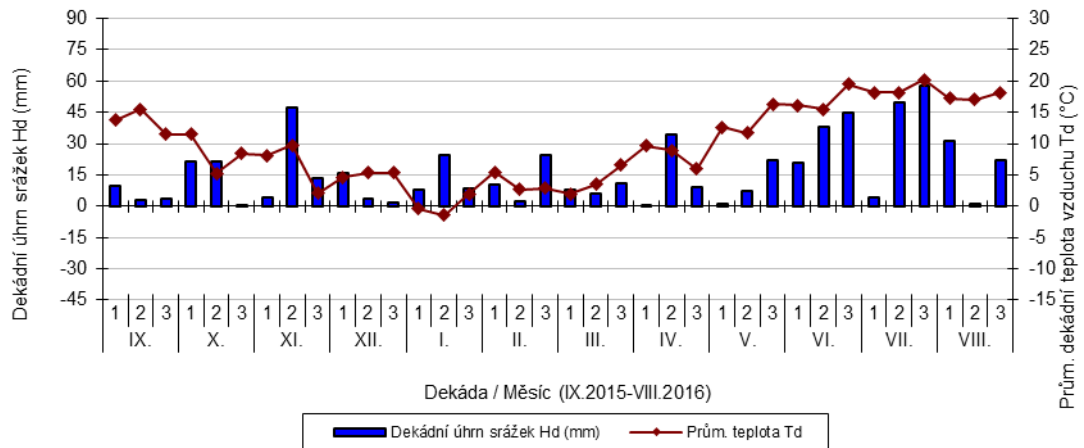

průměrných teplot Td (°C) a srážek Hd (mm)

Dekádní úhrn srážek Hd (mm) Prům. teplota Td

Dekádní úhrn srážek Hd (mm) Prům. teplota Td

Dekádní úhrn srážek Hd (mm) Prům. teplota Td

Hrubčice - dekádní hodnoty

průměrných teplot Td (°C) a srážek Hd (mm)

Dekádní úhrn srážek Hd (mm) Prům. teplota Td

Dekádní úhrn srážek Hd (mm) Prům. teplota Td

Chlumeck nad Cidlinou - dekádní hodnoty

průměrných teplot Td (°C) a srážek Hd (mm)

Dekádní úhrn srážek Hd (mm) Prům. teplota Td

Lužany - dekádní hodnoty

průměrných teplot Td (°C) a srážek Hd (mm)

Nechanice - dekádní hodnoty

průměrných teplot Td (°C) a srážek Hd (mm)

Ruzyně - dekádní hodnoty