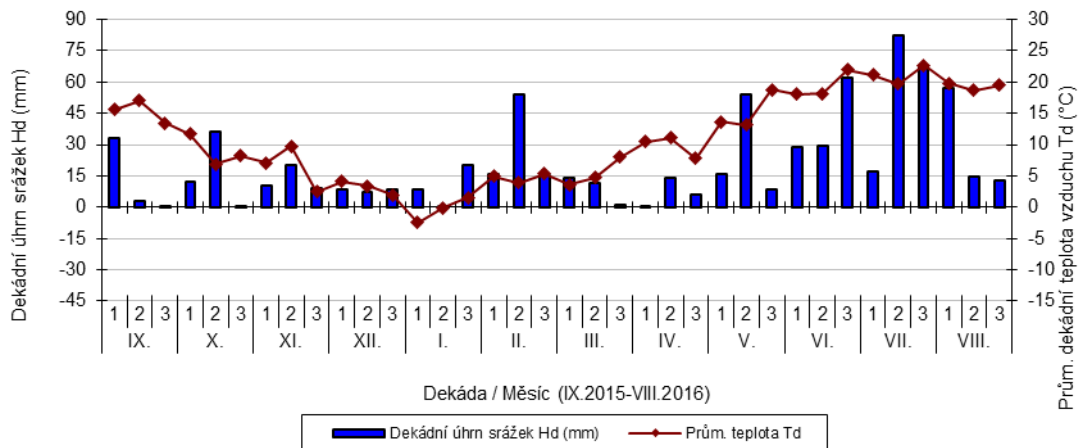

Chrlice - dekádní hodnoty

průměrných teplot Td (°C) a srážek Hd (mm)

Chrastava - dekádní hodnoty

průměrných teplot Td (°C) a srážek Hd (mm)

Jaroměřice - dekádní hodnoty

průměrných teplot Td (°C) a srážek Hd (mm)

Lednice - dekádní hodnoty

průměrných teplot Td (°C) a srážek Hd (mm)

Lípa - dekádní hodnoty

průměrných teplot Td (°C) a srážek Hd (mm)

Lysice - dekádní hodnoty

průměrných teplot Td (°C) a srážek Hd (mm)

Oblekovice - dekádní hodnoty

průměrných teplot Td (°C) a srážek Hd (mm)

Pusté Jakartice - dekádní hodnoty

průměrných teplot Td (°C) a srážek Hd (mm)

Staňkov - dekádní hodnoty

průměrných teplot Td (°C) a srážek Hd (mm)

Uherský Ostroh - dekádní hodnoty

průměrných teplot Td (°C) a srážek Hd (mm)

Věrovany - dekádní hodnoty

průměrných teplot Td (°C) a srážek Hd (mm)

Vysoká - dekádní hodnoty

průměrných teplot Td (°C) a srážek Hd (mm)

Braňšovice - dekádní hodnoty