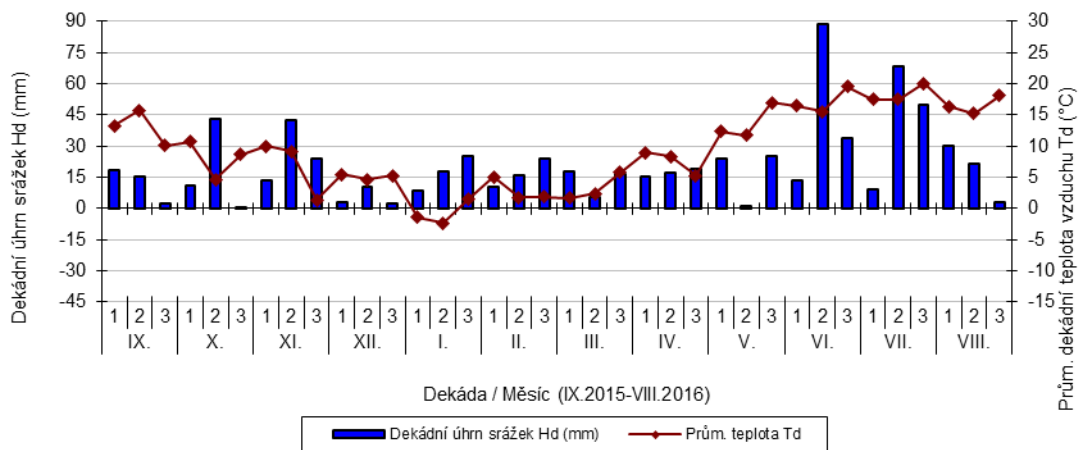

Čáslav - dekádní hodnoty

průměrných teplot Td (°C) a srážek Hd (mm)

Dobřichovice - dekádní hodnoty

průměrných teplot Td (°C) a srážek Hd (mm)

Hradec nad Svitavou - dekádní hodnoty

průměrných teplot Td (°C) a srážek Hd (mm)

Chrlice - dekádní hodnoty

průměrných teplot Td (°C) a srážek Hd (mm)

Chrastava - dekádní hodnoty

průměrných teplot Td (°C) a srážek Hd (mm)

Jaroměřice - dekádní hodnoty

průměrných teplot Td (°C) a srážek Hd (mm)

Lednice - dekádní hodnoty

průměrných teplot Td (°C) a srážek Hd (mm)

Lípa - dekádní hodnoty

průměrných teplot Td (°C) a srážek Hd (mm)

Lysice - dekádní hodnoty

průměrných teplot Td (°C) a srážek Hd (mm)

Oblekovice - dekádní hodnoty