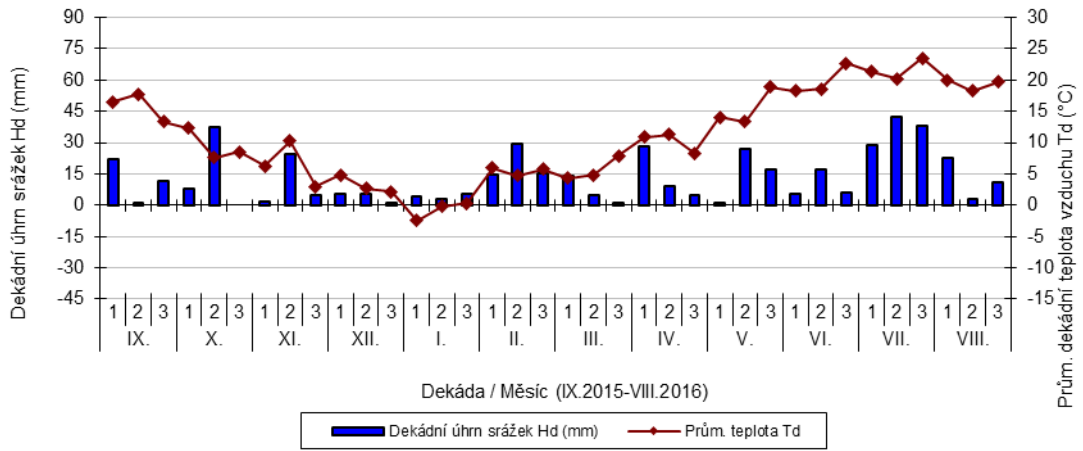

Čáslav - dekádní hodnoty

průměrných teplot Td (°C) a srážek Hd (mm)

Dobřichovice - dekádní hodnoty

průměrných teplot Td (°C) a srážek Hd (mm)

Hradec nad Svitavou - dekádní hodnoty

průměrných teplot Td (°C) a srážek Hd (mm)

Chrlice - dekádní hodnoty

průměrných teplot Td (°C) a srážek Hd (mm)

Chrastava - dekádní hodnoty

průměrných teplot Td (°C) a srážek Hd (mm)

Jaroměřice - dekádní hodnoty

průměrných teplot Td (°C) a srážek Hd (mm)

Lednice - dekádní hodnoty

průměrných teplot Td (°C) a srážek Hd (mm)

Lípa - dekádní hodnoty

průměrných teplot Td (°C) a srážek Hd (mm)

Lysice - dekádní hodnoty

průměrných teplot Td (°C) a srážek Hd (mm)

Oblekovice - dekádní hodnoty