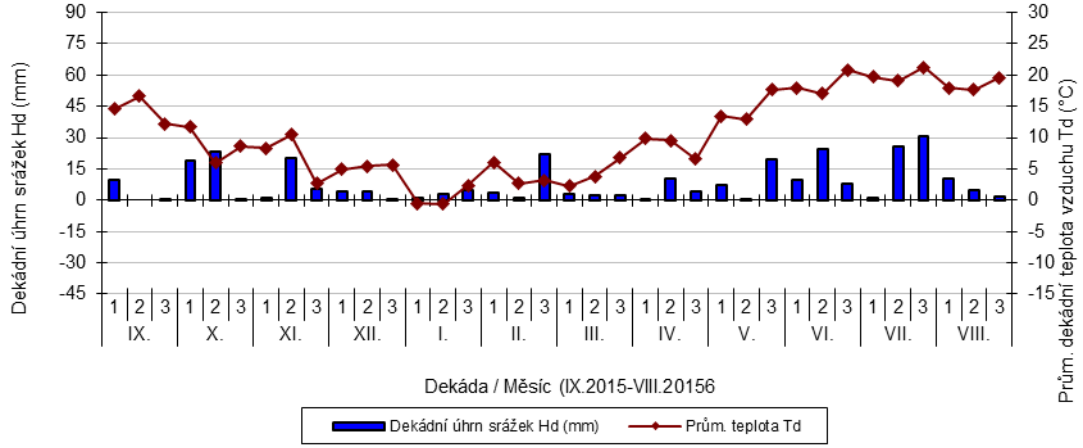

Čáslav - dekádní hodnoty

průměrných teplot Td (°C) a srážek Hd (mm)

Dobřichovice - dekádní hodnoty

průměrných teplot Td (°C) a srážek Hd (mm)

Hradec nad Svitavou - dekádní hodnoty

průměrných teplot Td (°C) a srážek Hd (mm)

Lednice - dekádní hodnoty

průměrných teplot Td (°C) a srážek Hd (mm)

Lípa - dekádní hodnoty

průměrných teplot Td (°C) a srážek Hd (mm)

Lysice - dekádní hodnoty

průměrných teplot Td (°C) a srážek Hd (mm)

Oblekovice - dekádní hodnoty