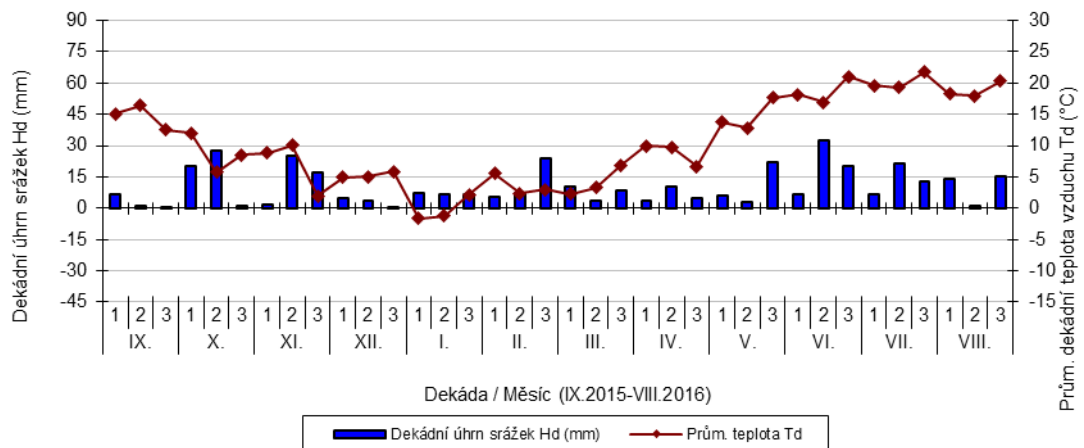

průměrných teplot Td (°C) a srážek Hd (mm)

Dekádní úhrn srážek Hd (mm) Prům. teplota Td

Dekádní úhrn srážek Hd (mm) Prům. teplota Td

Dekádní úhrn srážek Hd (mm) Prům. teplota Td

Hrubčice - dekádní hodnoty

průměrných teplot Td (°C) a srážek Hd (mm)

Dekádní úhrn srážek Hd (mm) Prům. teplota Td

Dekádní úhrn srážek Hd (mm) Prům. teplota Td

Chlumeck nad Cidlinou - dekádní hodnoty

průměrných teplot Td (°C) a srážek Hd (mm)

Dekádní úhrn srážek Hd (mm) Prům. teplota Td

Lužany - dekádní hodnoty

průměrných teplot Td (°C) a srážek Hd (mm)

Nechanice - dekádní hodnoty

průměrných teplot Td (°C) a srážek Hd (mm)

Ruzyně - dekádní hodnoty

průměrných teplot Td (°C) a srážek Hd (mm)

Stupice - dekádní hodnoty

průměrných teplot Td (°C) a srážek Hd (mm)

Šumperk - dekádní hodnoty

průměrných teplot Td (°C) a srážek Hd (mm)

Trutnov - dekádní hodnoty