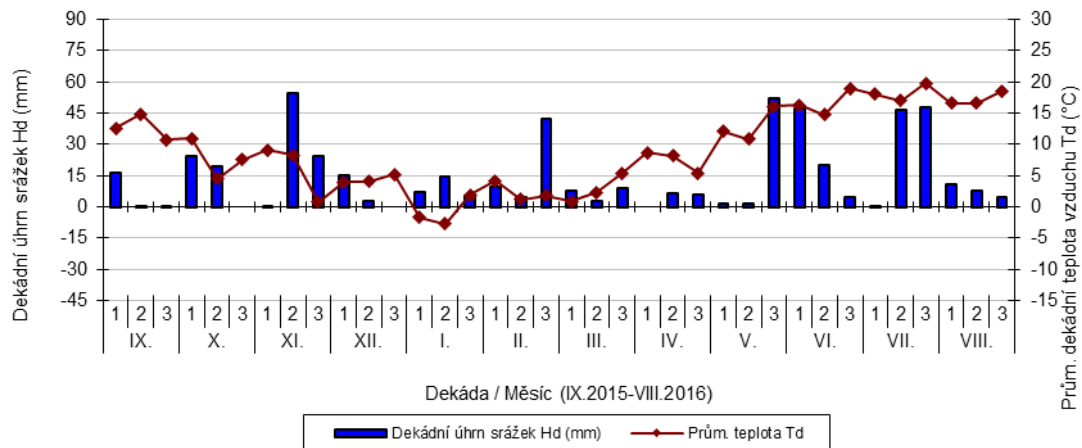

Lednice - dekádní hodnoty

průměrných teplot Td (°C) a srážek Hd (mm)

Lípa - dekádní hodnoty

průměrných teplot Td (°C) a srážek Hd (mm)

Lysice - dekádní hodnoty

průměrných teplot Td (°C) a srážek Hd (mm)

Oblekovice - dekádní hodnoty

průměrných teplot Td (°C) a srážek Hd (mm)

Pusté Jakartice - dekádní hodnoty

průměrných teplot Td (°C) a srážek Hd (mm)

Staňkov - dekádní hodnoty

průměrných teplot Td (°C) a srážek Hd (mm)

Uherský Ostroh - dekádní hodnoty

průměrných teplot Td (°C) a srážek Hd (mm)

Věrovany - dekádní hodnoty

průměrných teplot Td (°C) a srážek Hd (mm)

Vysoká - dekádní hodnoty

průměrných teplot Td (°C) a srážek Hd (mm)

Braňšovice - dekádní hodnoty

průměrných teplot Td (°C) a srážek Hd (mm)

Dekádní úhrn srážek Hd (mm) Prům. teplota Td

Dekádní úhrn srážek Hd (mm) Prům. teplota Td

Dekádní úhrn srážek Hd (mm) Prům. teplota Td

Hrubčice - dekádní hodnoty