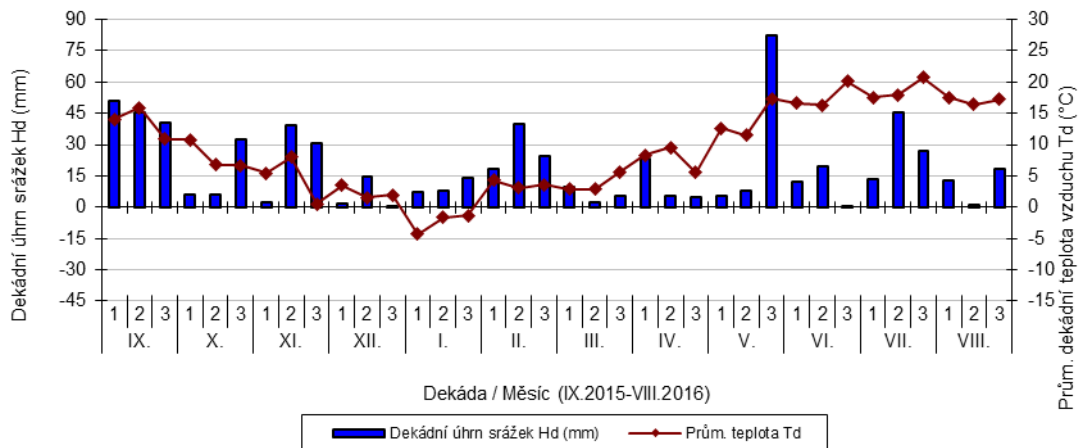

Dekádní úhrn srážek Hd (mm) Prům. teplota Td

Lužany - dekádní hodnoty

průměrných teplot Td (°C) a srážek Hd (mm)

Nechanice - dekádní hodnoty

průměrných teplot Td (°C) a srážek Hd (mm)

Ruzyně - dekádní hodnoty

průměrných teplot Td (°C) a srážek Hd (mm)

Stupice - dekádní hodnoty

průměrných teplot Td (°C) a srážek Hd (mm)

Šumperk - dekádní hodnoty

průměrných teplot Td (°C) a srážek Hd (mm)

Trutnov - dekádní hodnoty

průměrných teplot Td (°C) a srážek Hd (mm)

Úhřetice - dekádní hodnoty

průměrných teplot Td (°C) a srážek Hd (mm)

Uhřetice - dekádní hodnoty

průměrných teplot Td (°C) a srážek Hd (mm)

Zvíkov - dekádní hodnoty