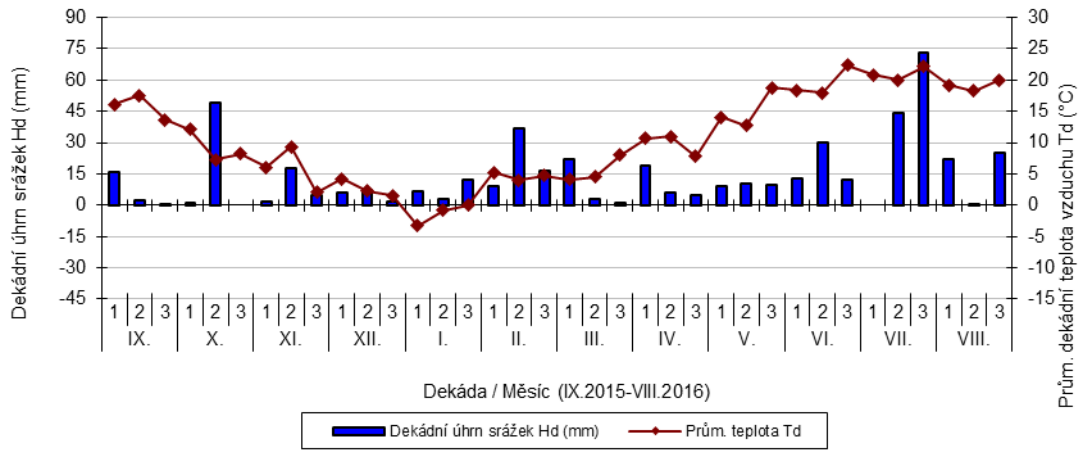

Čáslav - dekádní hodnoty

průměrných teplot Td (°C) a srážek Hd (mm)

Dobřichovice - dekádní hodnoty

průměrných teplot Td (°C) a srážek Hd (mm)

Hradec nad Svitavou - dekádní hodnoty

průměrných teplot Td (°C) a srážek Hd (mm)

Chrlice - dekádní hodnoty

průměrných teplot Td (°C) a srážek Hd (mm)

Chrastava - dekádní hodnoty

průměrných teplot Td (°C) a srážek Hd (mm)

Jaroměřice - dekádní hodnoty

průměrných teplot Td (°C) a srážek Hd (mm)

Lednice - dekádní hodnoty

průměrných teplot Td (°C) a srážek Hd (mm)

Lípa - dekádní hodnoty

průměrných teplot Td (°C) a srážek Hd (mm)

Lysice - dekádní hodnoty

průměrných teplot Td (°C) a srážek Hd (mm)

Oblekovice - dekádní hodnoty