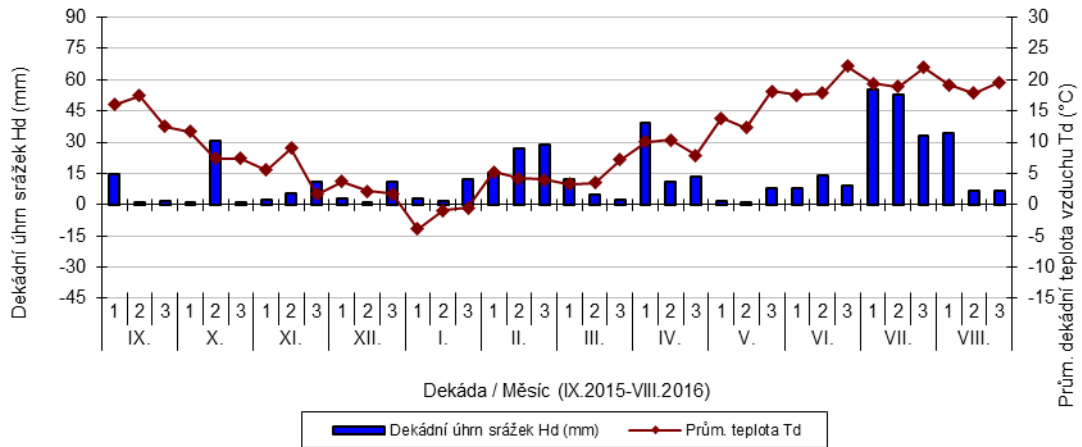

Lednice - dekádní hodnoty

průměrných teplot Td (°C) a srážek Hd (mm)

Lípa - dekádní hodnoty

průměrných teplot Td (°C) a srážek Hd (mm)

Lysice - dekádní hodnoty

průměrných teplot Td (°C) a srážek Hd (mm)

Oblekovice - dekádní hodnoty

průměrných teplot Td (°C) a srážek Hd (mm)

Pusté Jakartice - dekádní hodnoty

průměrných teplot Td (°C) a srážek Hd (mm)

Staňkov - dekádní hodnoty

průměrných teplot Td (°C) a srážek Hd (mm)

Uherský Ostroh - dekádní hodnoty

průměrných teplot Td (°C) a srážek Hd (mm)

Věrovany - dekádní hodnoty

průměrných teplot Td (°C) a srážek Hd (mm)

Vysoká - dekádní hodnoty

průměrných teplot Td (°C) a srážek Hd (mm)

Braňšovice - dekádní hodnoty