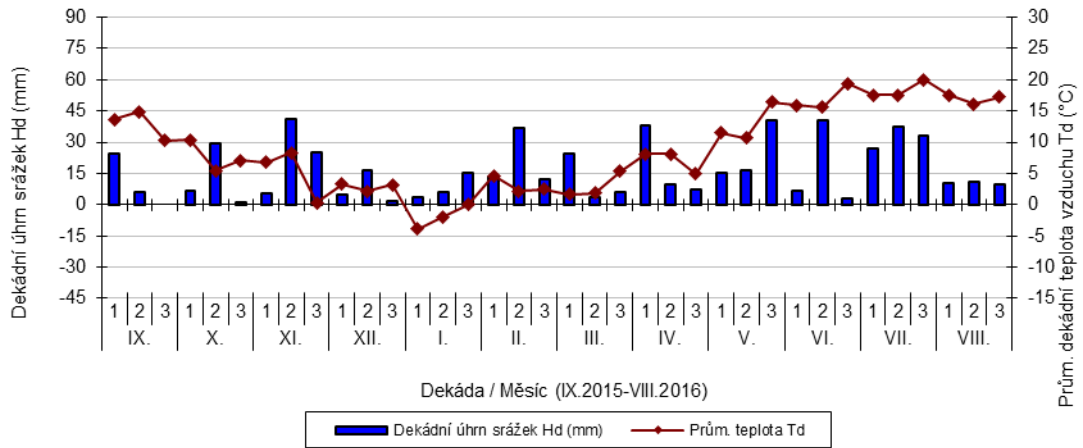

Čáslav - dekádní hodnoty

průměrných teplot Td (°C) a srážek Hd (mm)

Dobřichovice - dekádní hodnoty

průměrných teplot Td (°C) a srážek Hd (mm)

Hradec nad Svitavou - dekádní hodnoty

průměrných teplot Td (°C) a srážek Hd (mm)

Chrlice - dekádní hodnoty

průměrných teplot Td (°C) a srážek Hd (mm)

Chrastava - dekádní hodnoty

průměrných teplot Td (°C) a srážek Hd (mm)

Jaroměřice - dekádní hodnoty

průměrných teplot Td (°C) a srážek Hd (mm)

Lednice - dekádní hodnoty

průměrných teplot Td (°C) a srážek Hd (mm)

Lípa - dekádní hodnoty

průměrných teplot Td (°C) a srážek Hd (mm)

Lysice - dekádní hodnoty

průměrných teplot Td (°C) a srážek Hd (mm)

Oblekovice - dekádní hodnoty