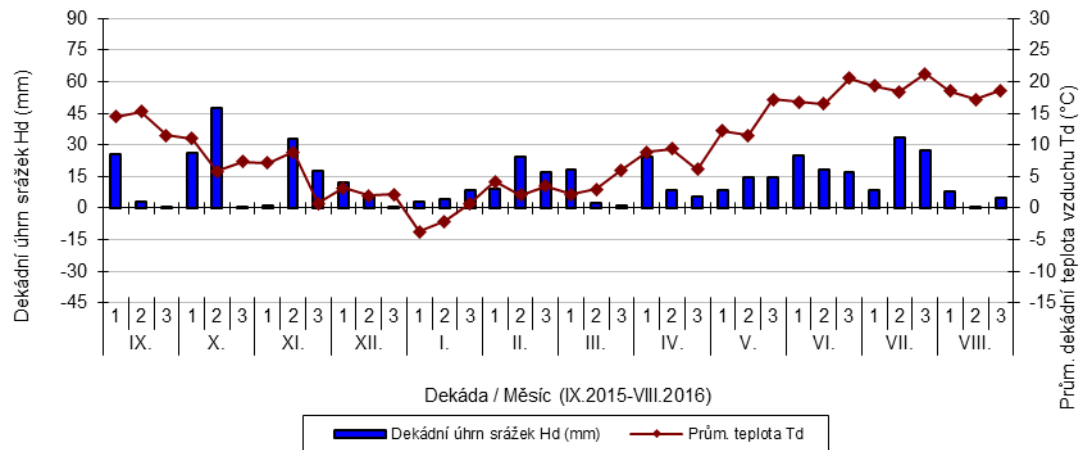

Čáslav - dekádní hodnoty

průměrných teplot Td (°C) a srážek Hd (mm)

Dobřichovice - dekádní hodnoty

průměrných teplot Td (°C) a srážek Hd (mm)

Hradec nad Svitavou - dekádní hodnoty

průměrných teplot Td (°C) a srážek Hd (mm)

Chrlice - dekádní hodnoty

průměrných teplot Td (°C) a srážek Hd (mm)

Chrastava - dekádní hodnoty

průměrných teplot Td (°C) a srážek Hd (mm)

Jaroměřice - dekádní hodnoty

průměrných teplot Td (°C) a srážek Hd (mm)

Lednice - dekádní hodnoty

průměrných teplot Td (°C) a srážek Hd (mm)

Lípa - dekádní hodnoty

průměrných teplot Td (°C) a srážek Hd (mm)

Lysice - dekádní hodnoty

průměrných teplot Td (°C) a srážek Hd (mm)

Oblekovice - dekádní hodnoty