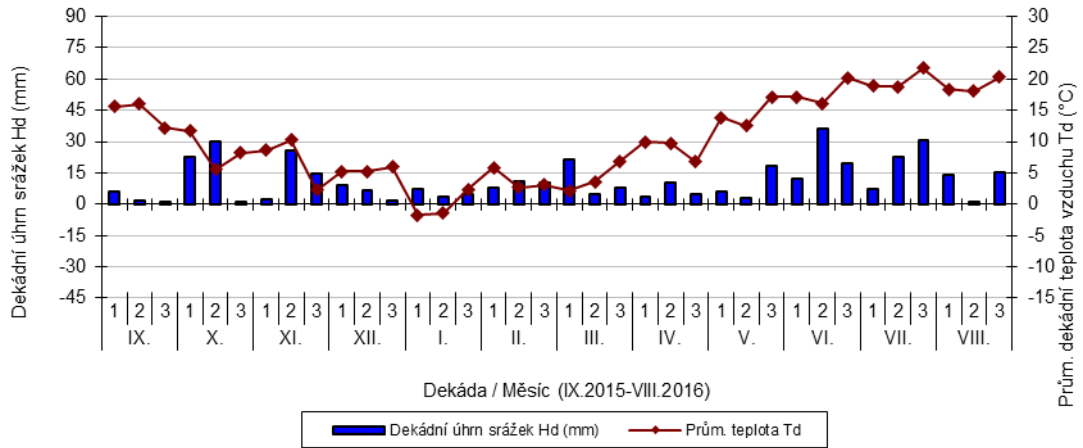

průměrných teplot Td (°C) a srážek Hd (mm)

Dekádní úhrn srážek Hd (mm) Prům. teplota Td

Dekádní úhrn srážek Hd (mm) Prům. teplota Td

Dekádní úhrn srážek Hd (mm) Prům. teplota Td

Hrubčice - dekádní hodnoty

průměrných teplot Td (°C) a srážek Hd (mm)

Dekádní úhrn srážek Hd (mm) Prům. teplota Td

Dekádní úhrn srážek Hd (mm) Prům. teplota Td

Chlumeck nad Cidlinou - dekádní hodnoty

průměrných teplot Td (°C) a srážek Hd (mm)

Dekádní úhrn srážek Hd (mm) Prům. teplota Td

Lužany - dekádní hodnoty

průměrných teplot Td (°C) a srážek Hd (mm)

Nechanice - dekádní hodnoty

průměrných teplot Td (°C) a srážek Hd (mm)

Ruzyně - dekádní hodnoty

průměrných teplot Td (°C) a srážek Hd (mm)

Stupice - dekádní hodnoty

průměrných teplot Td (°C) a srážek Hd (mm)

Šumperk - dekádní hodnoty

průměrných teplot Td (°C) a srážek Hd (mm)

Trutnov - dekádní hodnoty