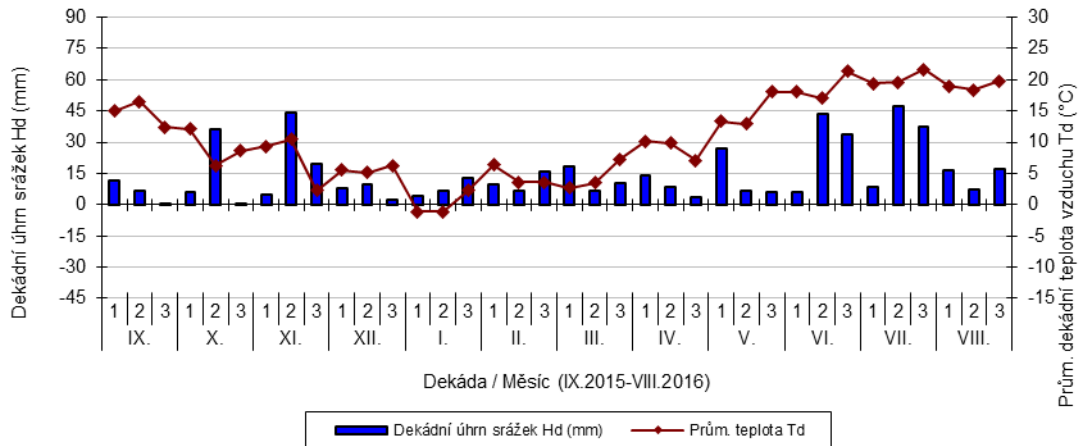

Čáslav - dekádní hodnoty

průměrných teplot Td (°C) a srážek Hd (mm)

Dobřichovice - dekádní hodnoty

průměrných teplot Td (°C) a srážek Hd (mm)

Hradec nad Svitavou - dekádní hodnoty

průměrných teplot Td (°C) a srážek Hd (mm)