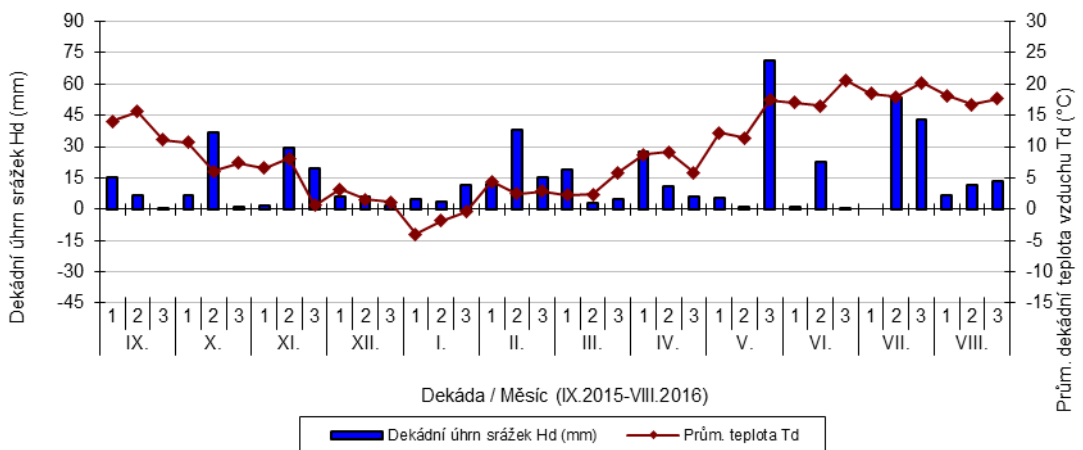

Chrlice - dekádní hodnoty

průměrných teplot Td (°C) a srážek Hd (mm)

Chrastava - dekádní hodnoty

průměrných teplot Td (°C) a srážek Hd (mm)

Jaroměřice - dekádní hodnoty

průměrných teplot Td (°C) a srážek Hd (mm)

Lednice - dekádní hodnoty

průměrných teplot Td (°C) a srážek Hd (mm)

Lípa - dekádní hodnoty

průměrných teplot Td (°C) a srážek Hd (mm)

Lysice - dekádní hodnoty

průměrných teplot Td (°C) a srážek Hd (mm)

Oblekovice - dekádní hodnoty

průměrných teplot Td (°C) a srážek Hd (mm)

Pusté Jakartice - dekádní hodnoty

průměrných teplot Td (°C) a srážek Hd (mm)

Staňkov - dekádní hodnoty

průměrných teplot Td (°C) a srážek Hd (mm)

Uherský Ostroh - dekádní hodnoty

průměrných teplot Td (°C) a srážek Hd (mm)

Věrovany - dekádní hodnoty

průměrných teplot Td (°C) a srážek Hd (mm)

Vysoká - dekádní hodnoty

průměrných teplot Td (°C) a srážek Hd (mm)

Braňšovice - dekádní hodnoty