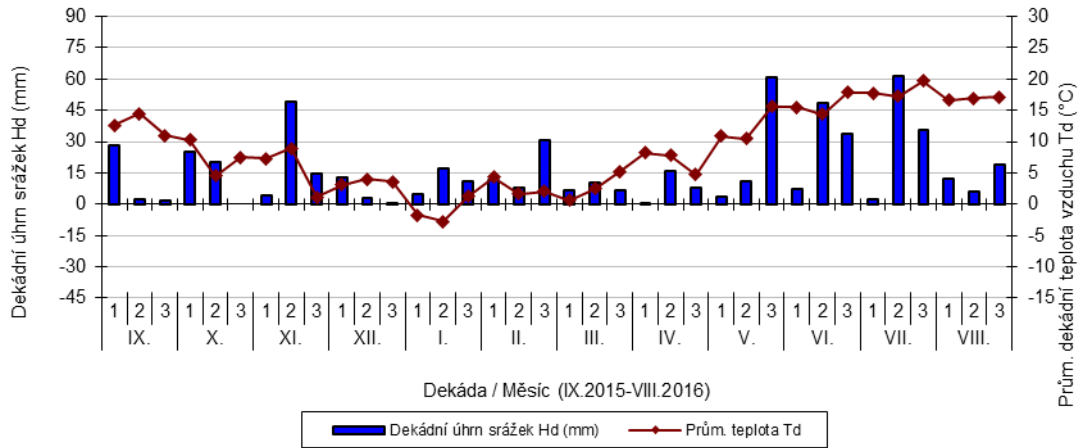

průměrných teplot Td (°C) a srážek Hd (mm)

Věrovany - dekádní hodnoty

průměrných teplot Td (°C) a srážek Hd (mm)

Vysoká - dekádní hodnoty

průměrných teplot Td (°C) a srážek Hd (mm)

Braňšovice - dekádní hodnoty

průměrných teplot Td (°C) a srážek Hd (mm)

České Budějovice - dekádní hodnoty

průměrných teplot Td (°C) a srážek Hd (mm)

Domanínek - dekádní hodnoty

průměrných teplot Td (°C) a srážek Hd (mm)

Horáždovice - dekádní hodnoty

průměrných teplot Td (°C) a srážek Hd (mm)

Dekádní úhrn srážek Hd (mm) Prům. teplota Td

Dekádní úhrn srážek Hd (mm) Prům. teplota Td

Dekádní úhrn srážek Hd (mm) Prům. teplota Td

Hrubčice - dekádní hodnoty