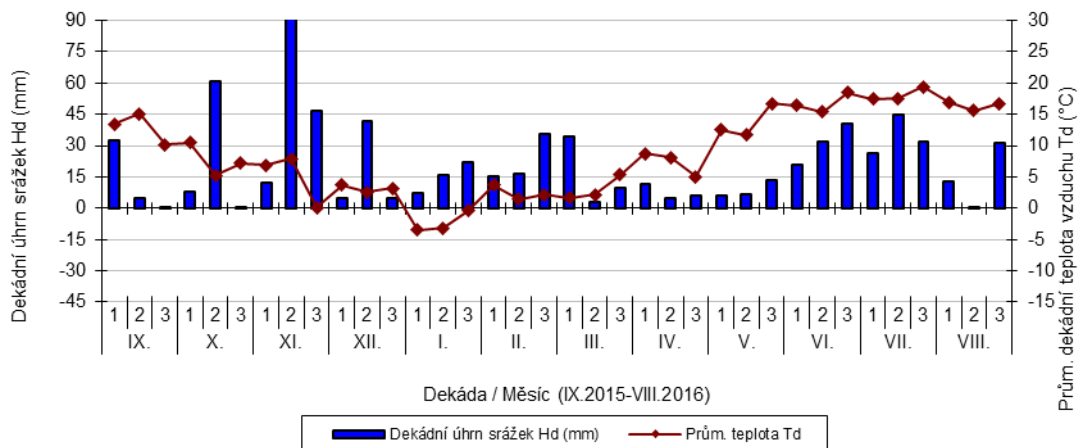

Dekádní úhrn srážek Hd (mm) Prům. teplota Td

Lužany - dekádní hodnoty

průměrných teplot Td (°C) a srážek Hd (mm)

Nechanice - dekádní hodnoty

průměrných teplot Td (°C) a srážek Hd (mm)

Ruzyně - dekádní hodnoty

průměrných teplot Td (°C) a srážek Hd (mm)

Stupice - dekádní hodnoty

průměrných teplot Td (°C) a srážek Hd (mm)

Šumperk - dekádní hodnoty

průměrných teplot Td (°C) a srážek Hd (mm)

Trutnov - dekádní hodnoty

průměrných teplot Td (°C) a srážek Hd (mm)

Úhřetice - dekádní hodnoty

průměrných teplot Td (°C) a srážek Hd (mm)

Uhřetice - dekádní hodnoty

průměrných teplot Td (°C) a srážek Hd (mm)

Zvíkov - dekádní hodnoty