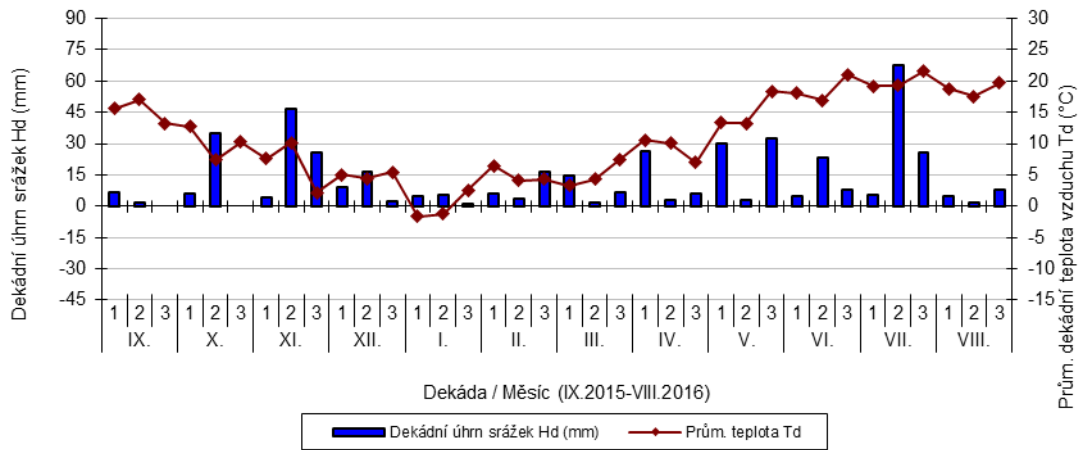

průměrných teplot Td (°C) a srážek Hd (mm)

Dekádní úhrn srážek Hd (mm) Prům. teplota Td

Dekádní úhrn srážek Hd (mm) Prům. teplota Td

Dekádní úhrn srážek Hd (mm) Prům. teplota Td

Hrubčice - dekádní hodnoty

průměrných teplot Td (°C) a srážek Hd (mm)

Dekádní úhrn srážek Hd (mm) Prům. teplota Td

Dekádní úhrn srážek Hd (mm) Prům. teplota Td

Chlumeck nad Cidlinou - dekádní hodnoty

průměrných teplot Td (°C) a srážek Hd (mm)

Dekádní úhrn srážek Hd (mm) Prům. teplota Td

Lužany - dekádní hodnoty

průměrných teplot Td (°C) a srážek Hd (mm)

Nechanice - dekádní hodnoty

průměrných teplot Td (°C) a srážek Hd (mm)

Ruzyně - dekádní hodnoty