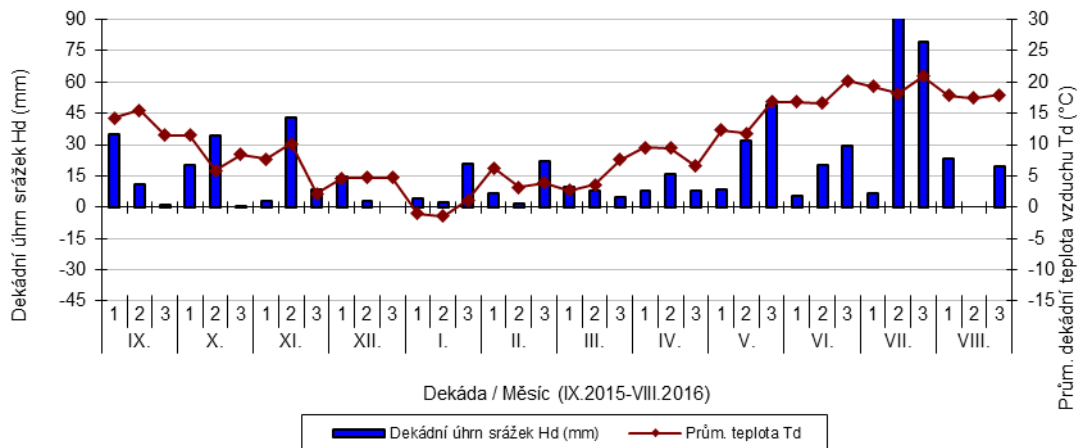

České Budějovice - dekádní hodnoty

průměrných teplot Td (°C) a srážek Hd (mm)