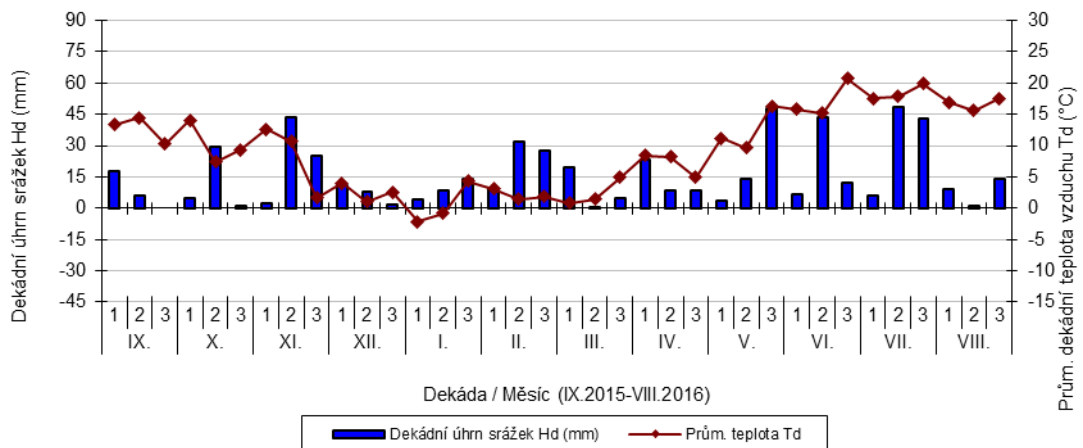

průměrných teplot Td (°C) a srážek Hd (mm)

Věrovany - dekádní hodnoty

průměrných teplot Td (°C) a srážek Hd (mm)

Vysoká - dekádní hodnoty

průměrných teplot Td (°C) a srážek Hd (mm)

Braňšovice - dekádní hodnoty

průměrných teplot Td (°C) a srážek Hd (mm)

České Budějovice - dekádní hodnoty

průměrných teplot Td (°C) a srážek Hd (mm)

Domanínek - dekádní hodnoty

průměrných teplot Td (°C) a srážek Hd (mm)

Horáždovice - dekádní hodnoty

průměrných teplot Td (°C) a srážek Hd (mm)

Dekádní úhrn srážek Hd (mm) Prům. teplota Td

Dekádní úhrn srážek Hd (mm) Prům. teplota Td

Dekádní úhrn srážek Hd (mm) Prům. teplota Td

Hrubčice - dekádní hodnoty