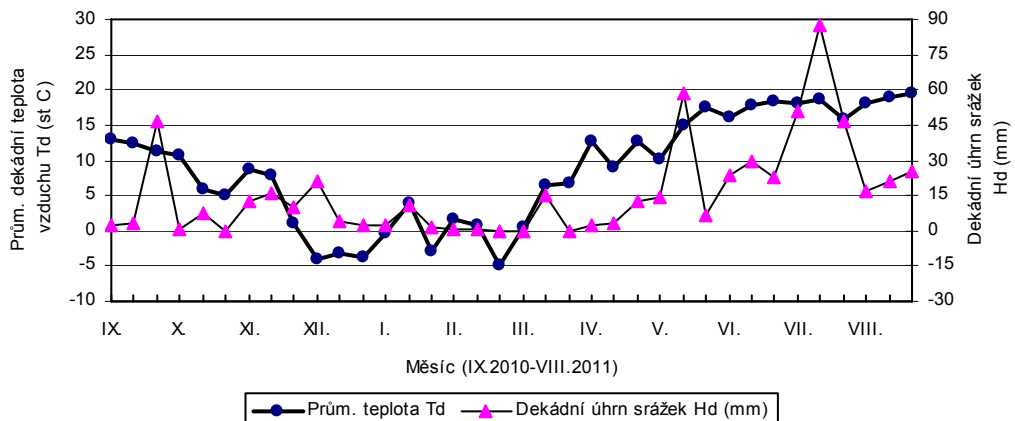

Trutnov

Žabčice

Čáslav - dekadní hodnoty

prům. teplot Td (st C) a srážek Hd (mm)

Dobřichovice - dekadní hodnoty

prům. teplot Td (st C) a srážek Hd (mm)

Hradec - dekadní hodnoty

prům. teplot Td (st C) a srážek Hd (mm)

Chrlice - dekádní hodnoty

prům. teplot Td (st C) a srážek Hd (mm)

Chrastava - dekádní hodnoty

prům. teplot Td (st C) a srážek Hd (mm)

Jaroměřice - dekádní hodnoty

prům. teplot Td (st C) a srážek Hd (mm)

Lednice - dekádní hodnoty