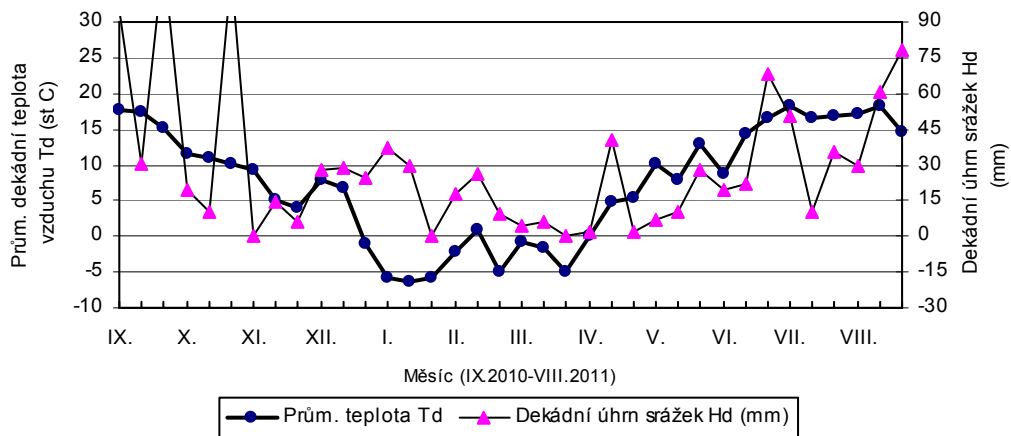

prům. teplota Td (st C) a srážek Hd (mm)

Stupice - dekádní hodnoty

prům. teplota Td (st C) a srážek Hd (mm)

Úhřetice - dekádní hodnoty

prům. teplota Td (st C) a srážek Hd (mm)

Trutnov - dekadní hodnoty

prům. teplot Td (st C) a srážek Hd (mm)

Žabčice - dekadní hodnoty

prům. teplot Td (st C) a srážek Hd (mm)