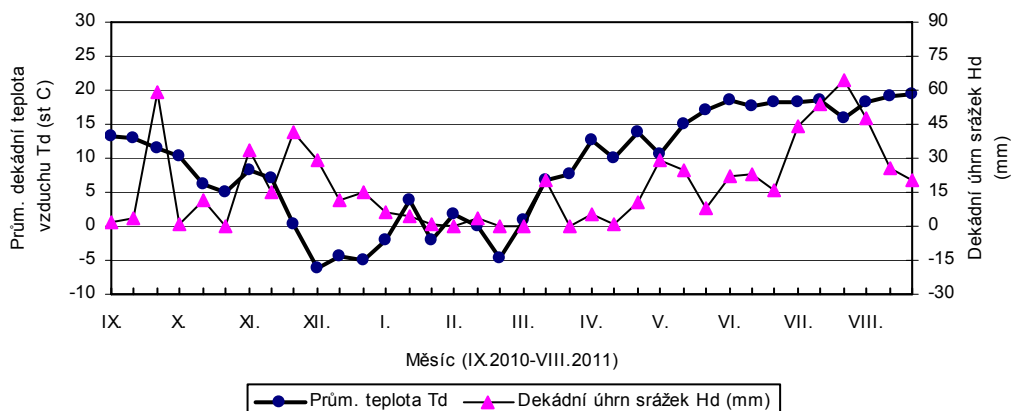

Pusté Jakartice - dekádní hodnoty

prům. teplot Td (st C) a srážek Hd (mm)

Staňkov - dekádní hodnoty

prům. teplot Td (st C) a srážek Hd (mm)

Uherský Ostroh - dekadní hodnoty

prům. teplot Td (st C) a srážek Hd (mm)

Věrovany - dekadní hodnoty

prům. teplot Td (st C) a srážek Hd (mm)

Vysoká - dekadní hodnoty

prům. teplot Td (st C) a srážek Hd (mm)

Žatec - dekadní hodnoty

prům. teplot Td (st C) a srážek Hd (mm)

Želešice - dekadní hodnoty