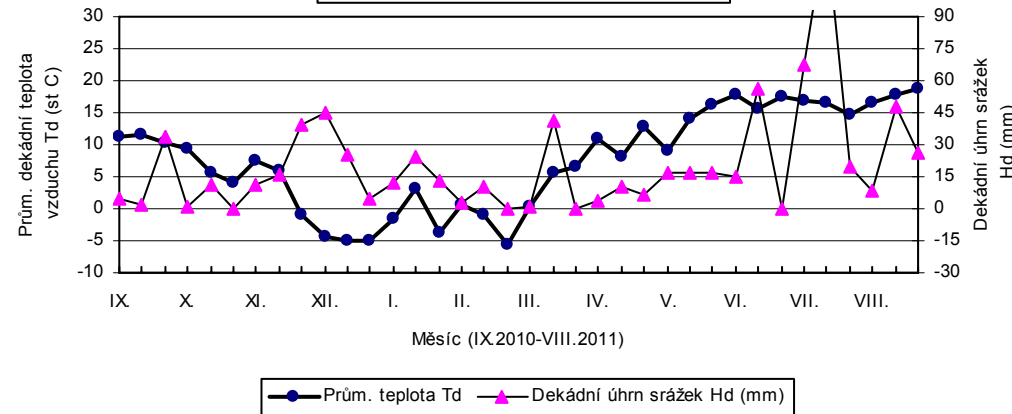

prům. teplot Td (st C) a srážek Hd (mm)

Lípa - dekádní hodnoty

prům. teplot Td (st C) a srážek Hd (mm)

Lysice - dekádní hodnoty

prům. teplot Td (st C) a srážek Hd (mm)

Oblekovice - dekádní hodnoty

prům. teplot Td (st C) a srážek Hd (mm)

Pusté Jakartice - dekádní hodnoty

prům. teplot Td (st C) a srážek Hd (mm)

Staňkov - dekádní hodnoty

prům. teplot Td (st C) a srážek Hd (mm)

Uherský Ostroh - dekadní hodnoty

prům. teplot Td (st C) a srážek Hd (mm)

Věrovany - dekadní hodnoty

prům. teplot Td (st C) a srážek Hd (mm)

Vysoká - dekadní hodnoty

prům. teplot Td (st C) a srážek Hd (mm)

Žatec - dekadní hodnoty

prům. teplot Td (st C) a srážek Hd (mm)

Želešice - dekadní hodnoty