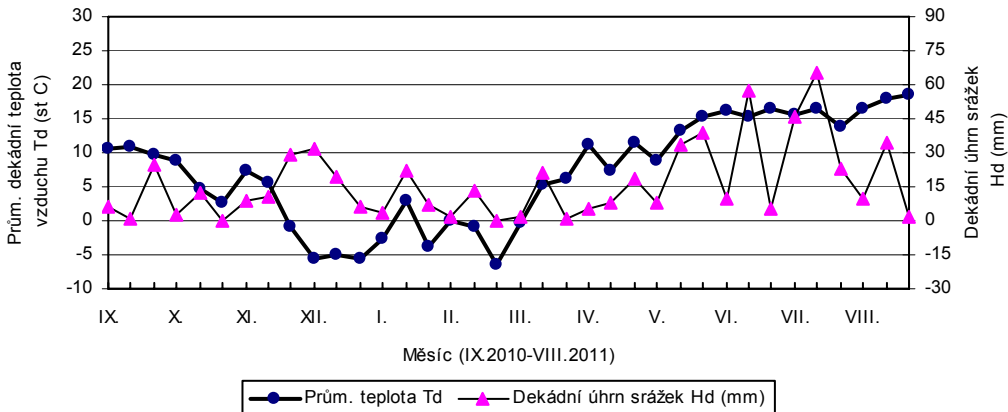

Horážd'ovice - dekadní hodnoty

prům. teplota Td (st C) a srážek Hd (mm)