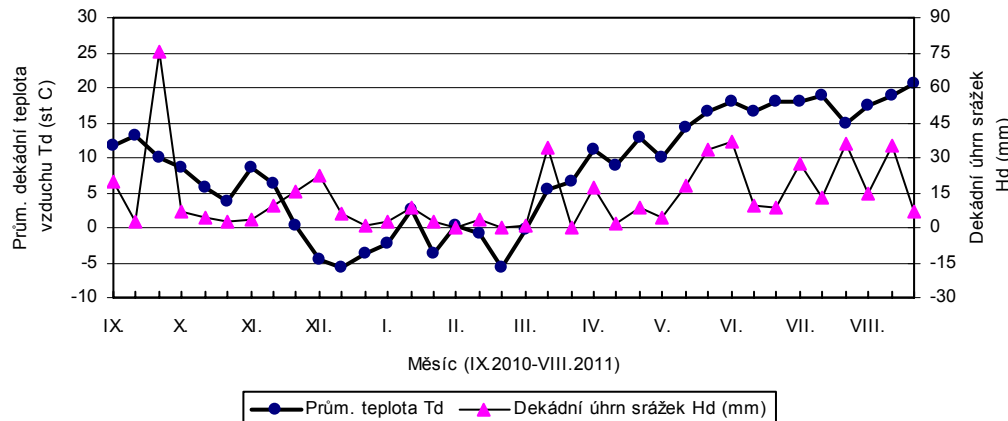

Trutnov

Žabčice

Čáslav - dekadní hodnoty

prům. teplot Td (st C) a srážek Hd (mm)

Dobřichovice - dekadní hodnoty

prům. teplot Td (st C) a srážek Hd (mm)

Hradec - dekadní hodnoty

prům. teplot Td (st C) a srážek Hd (mm)

Chrlice - dekádní hodnoty

prům. teplot Td (st C) a srážek Hd (mm)

Chrastava - dekádní hodnoty

prům. teplot Td (st C) a srážek Hd (mm)

Jaroměřice - dekádní hodnoty

prům. teplot Td (st C) a srážek Hd (mm)

Lednice - dekádní hodnoty

prům. teplot Td (st C) a srážek Hd (mm)

Lípa - dekádní hodnoty

prům. teplot Td (st C) a srážek Hd (mm)

Lysice - dekádní hodnoty

prům. teplot Td (st C) a srážek Hd (mm)

Oblekovice - dekádní hodnoty

prům. teplot Td (st C) a srážek Hd (mm)