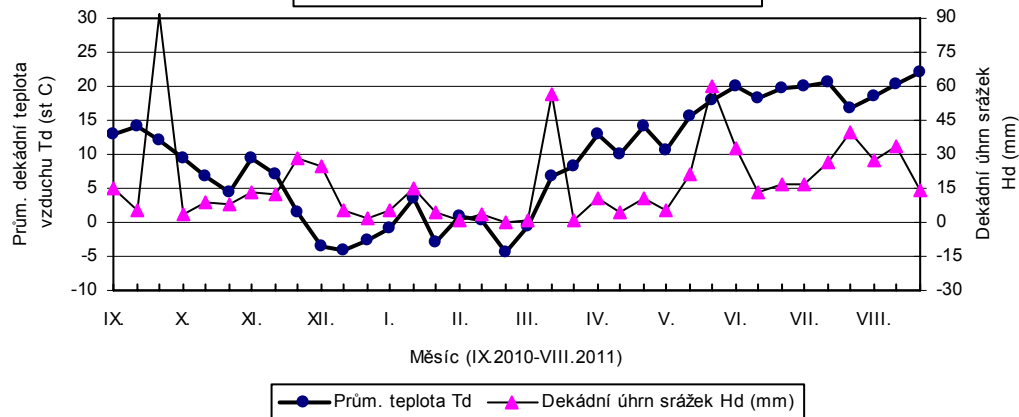

Chrlice - dekádní hodnoty

prům. teplot Td (st C) a srážek Hd (mm)

Chrastava - dekádní hodnoty

prům. teplot Td (st C) a srážek Hd (mm)

Jaroměřice - dekádní hodnoty

prům. teplot Td (st C) a srážek Hd (mm)

Lednice - dekádní hodnoty

prům. teplot Td (st C) a srážek Hd (mm)

Lípa - dekádní hodnoty

prům. teplot Td (st C) a srážek Hd (mm)

Lysice - dekádní hodnoty

prům. teplot Td (st C) a srážek Hd (mm)

Oblekovice - dekádní hodnoty

prům. teplot Td (st C) a srážek Hd (mm)

Pusté Jakartice - dekádní hodnoty

prům. teplot Td (st C) a srážek Hd (mm)

Staňkov - dekádní hodnoty

prům. teplot Td (st C) a srážek Hd (mm)

Uherský Ostroh - dekadní hodnoty

prům. teplot Td (st C) a srážek Hd (mm)