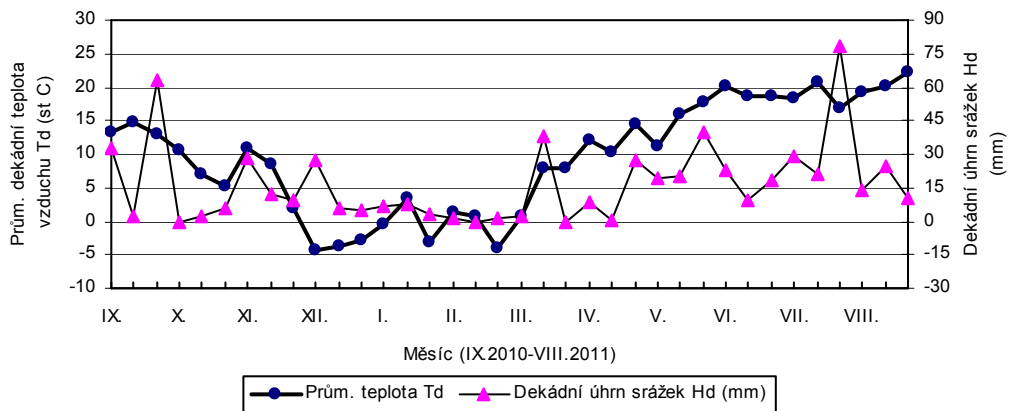

Věrovany - dekadní hodnoty

prům. teplot Td (st C) a srážek Hd (mm)

Vysoká - dekadní hodnoty

prům. teplot Td (st C) a srážek Hd (mm)

Žatec - dekadní hodnoty

prům. teplot Td (st C) a srážek Hd (mm)

Želešice - dekadní hodnoty

prům. teplot Td (st C) a srážek Hd (mm)

Branišovice - dekadní hodnoty

prům. teplota Td (st C) a srážek Hd (mm)

Domanínek - dekadní hodnoty

prům. teplota Td (st C) a srážek Hd (mm)

Horážd'ovice - dekadní hodnoty

prům. teplota Td (st C) a srážek Hd (mm)

Hrubčice - dekadní hodnoty

prům. teplot Td (st C) a srážek Hd (mm)

Chlumeč - dekadní hodnoty

prům. teplot Td (st C) a srážek Hd (mm)

Krásné Údolí - dekadní hodnoty

prům. teplot Td (st C) a srážek Hd (mm)