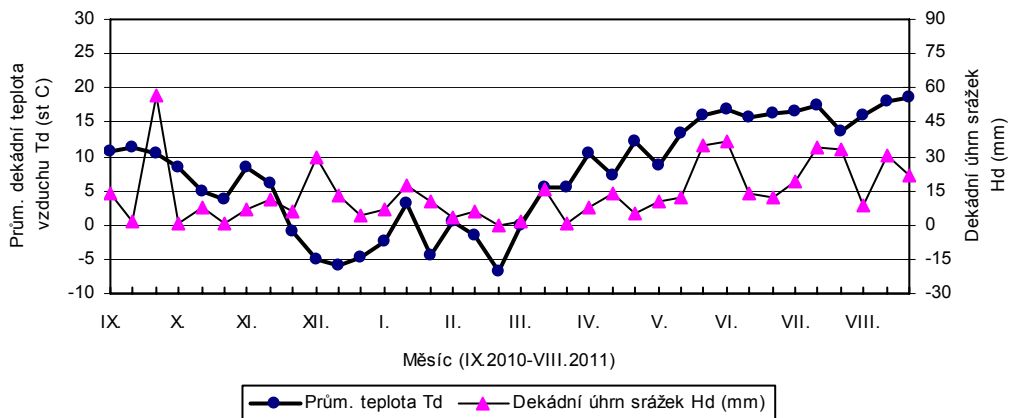

Trutnov

Žabčice

Čáslav - dekadní hodnoty

prům. teplot Td (st C) a srážek Hd (mm)

Dobřichovice - dekadní hodnoty

prům. teplot Td (st C) a srážek Hd (mm)

Hradec - dekadní hodnoty

prům. teplot Td (st C) a srážek Hd (mm)

Chrlice - dekádní hodnoty

prům. teplot Td (st C) a srážek Hd (mm)

Chrastava - dekádní hodnoty

prům. teplot Td (st C) a srážek Hd (mm)

Jaroměřice - dekádní hodnoty

prům. teplot Td (st C) a srážek Hd (mm)

Lednice - dekádní hodnoty

prům. teplot Td (st C) a srážek Hd (mm)

Lípa - dekádní hodnoty

prům. teplot Td (st C) a srážek Hd (mm)

Lysice - dekádní hodnoty

prům. teplot Td (st C) a srážek Hd (mm)

Oblekovice - dekádní hodnoty

prům. teplot Td (st C) a srážek Hd (mm)