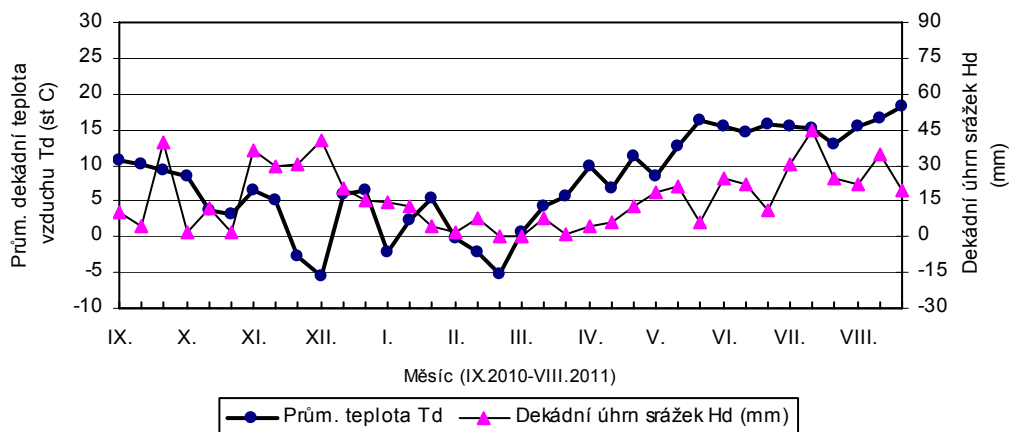

prům. teplota Td (st C) a srážek Hd (mm)

Hrubčice - dekadní hodnoty

prům. teplot Td (st C) a srážek Hd (mm)

Chlumeč - dekadní hodnoty

prům. teplot Td (st C) a srážek Hd (mm)

Krásné Údolí - dekadní hodnoty

prům. teplot Td (st C) a srážek Hd (mm)

Kroměříž - dekádní hodnoty

prům. teplot Td (st C) a srážek Hd (mm)

Kujavy - dekádní hodnoty

prům. teplot Td (st C) a srážek Hd (mm)

Libějovice - dekádní hodnoty

prům. teplot Td (st C) a srážek Hd (mm)

Lužany - dekádní hodnoty