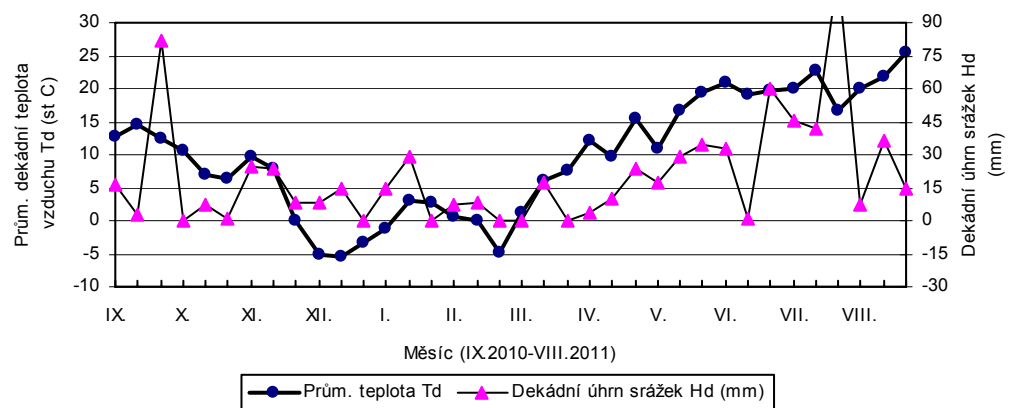

prům. teplota Td (st C) a srážek Hd (mm)

Stupice - dekádní hodnoty

prům. teplota Td (st C) a srážek Hd (mm)

Úhřetice - dekádní hodnoty

prům. teplota Td (st C) a srážek Hd (mm)

Trutnov - dekadní hodnoty

prům. teplot Td (st C) a srážek Hd (mm)

Žabčice - dekadní hodnoty

prům. teplot Td (st C) a srážek Hd (mm)