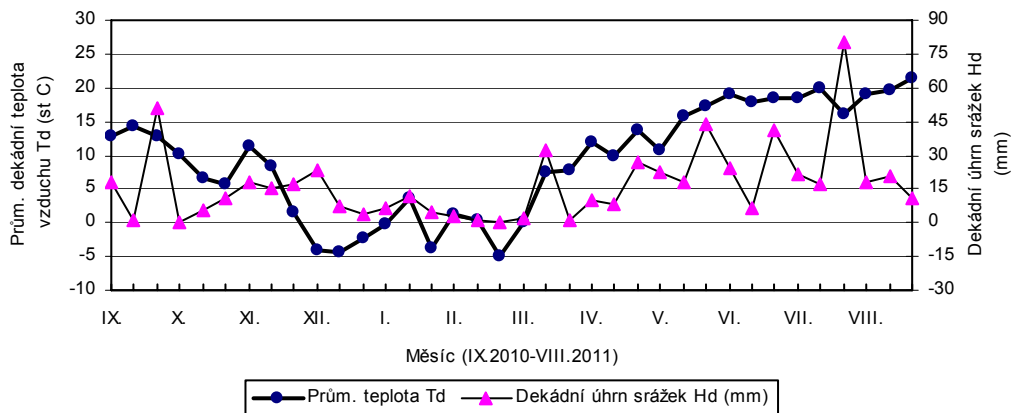

Kroměříž - dekádní hodnoty

prům. teplot Td (st C) a srážek Hd (mm)