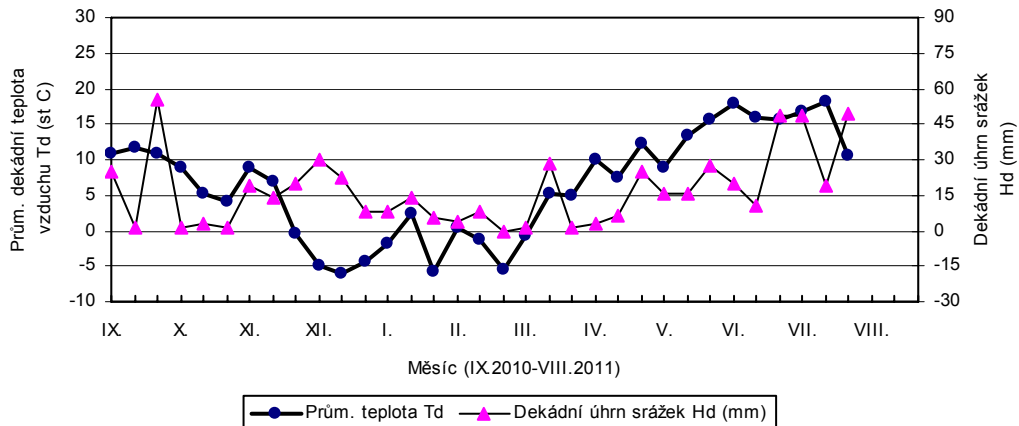

Trutnov

Žabčice

Čáslav - dekadní hodnoty

prům. teplot Td (st C) a srážek Hd (mm)

Dobřichovice - dekadní hodnoty

prům. teplot Td (st C) a srážek Hd (mm)

Hradec - dekadní hodnoty

prům. teplot Td (st C) a srážek Hd (mm)

Chrlice - dekádní hodnoty

prům. teplot Td (st C) a srážek Hd (mm)

Chrastava - dekádní hodnoty

prům. teplot Td (st C) a srážek Hd (mm)

Jaroměřice - dekádní hodnoty

prům. teplot Td (st C) a srážek Hd (mm)

Lednice - dekádní hodnoty