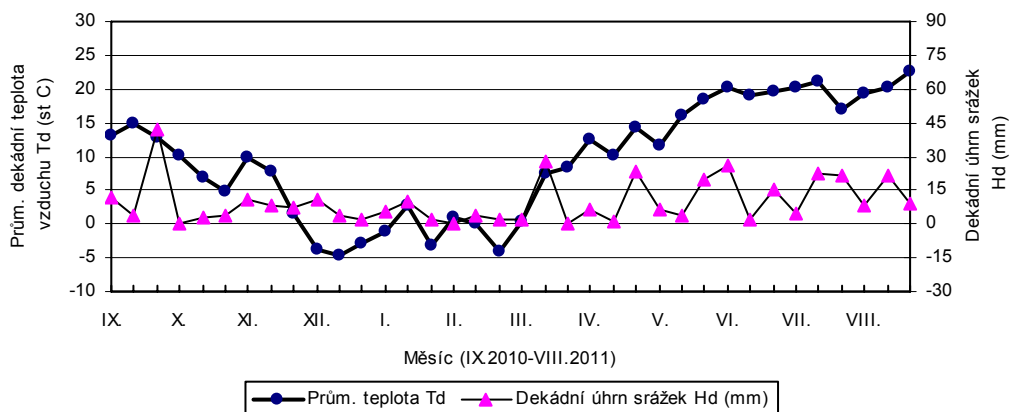

Želešice - dekadní hodnoty

prům. teplot Td (st C) a srážek Hd (mm)