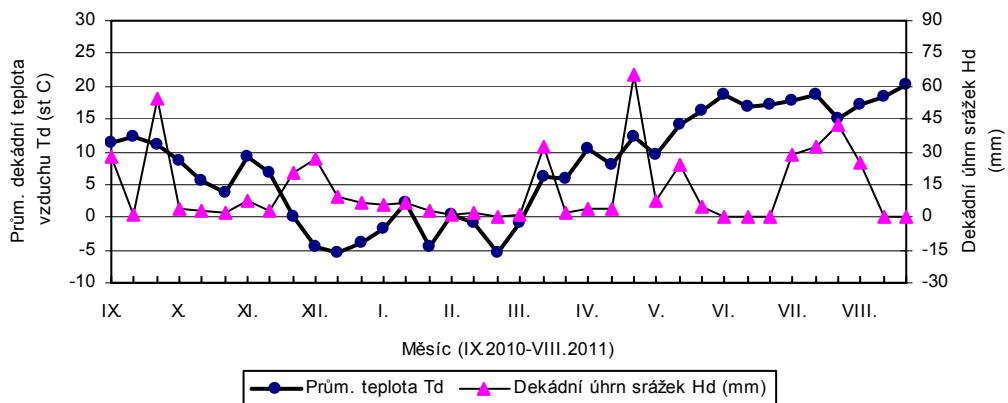

Chrlice - dekádní hodnoty

prům. teplot Td (st C) a srážek Hd (mm)

Chrastava - dekádní hodnoty

prům. teplot Td (st C) a srážek Hd (mm)

Jaroměřice - dekádní hodnoty

prům. teplot Td (st C) a srážek Hd (mm)

Lednice - dekádní hodnoty

prům. teplot Td (st C) a srážek Hd (mm)

Lípa - dekádní hodnoty

prům. teplot Td (st C) a srážek Hd (mm)

Lysice - dekádní hodnoty

prům. teplot Td (st C) a srážek Hd (mm)

Oblekovice - dekádní hodnoty

prům. teplot Td (st C) a srážek Hd (mm)