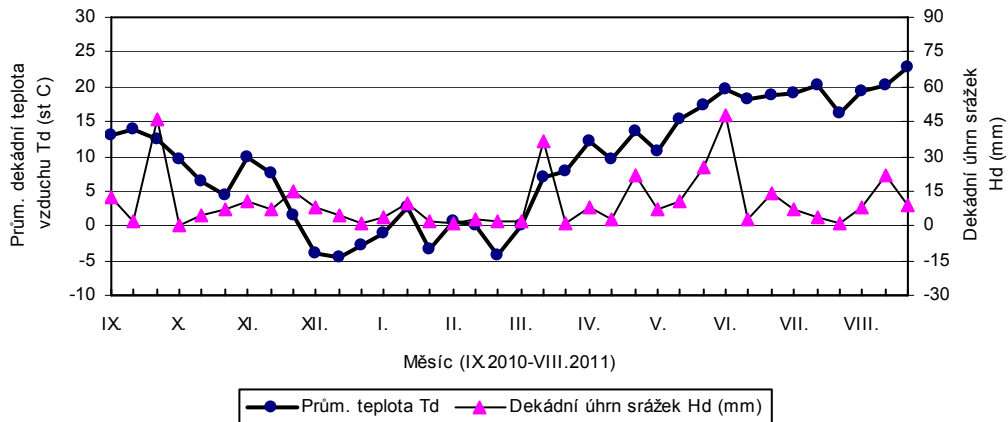

Trutnov

Žabčice

Čáslav - dekadní hodnoty

prům. teplot Td (st C) a srážek Hd (mm)

Dobřichovice - dekadní hodnoty

prům. teplot Td (st C) a srážek Hd (mm)

Hradec - dekadní hodnoty

prům. teplot Td (st C) a srážek Hd (mm)

Chrlice - dekádní hodnoty

prům. teplot Td (st C) a srážek Hd (mm)

Chrastava - dekádní hodnoty

prům. teplot Td (st C) a srážek Hd (mm)

Jaroměřice - dekádní hodnoty

prům. teplot Td (st C) a srážek Hd (mm)

Lednice - dekádní hodnoty