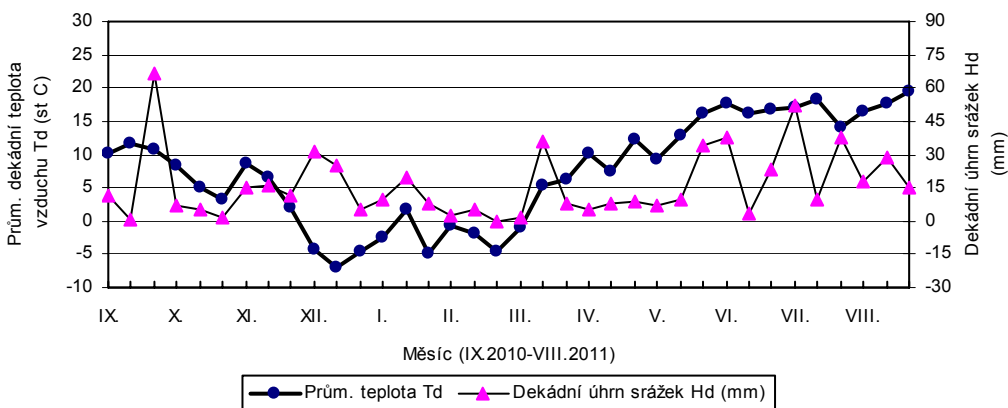

Věrovany - dekadní hodnoty

prům. teplot Td (st C) a srážek Hd (mm)

Vysoká - dekadní hodnoty

prům. teplot Td (st C) a srážek Hd (mm)

Žatec - dekadní hodnoty

prům. teplot Td (st C) a srážek Hd (mm)

Želešice - dekadní hodnoty

prům. teplot Td (st C) a srážek Hd (mm)

Branišovice - dekadní hodnoty

prům. teplota Td (st C) a srážek Hd (mm)

Domanínek - dekadní hodnoty

prům. teplota Td (st C) a srážek Hd (mm)

Horážd'ovice - dekadní hodnoty