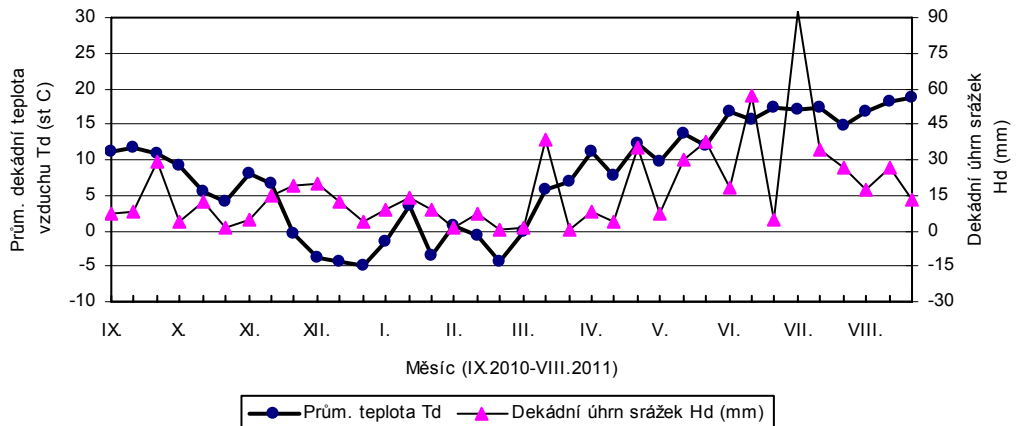

Kroměříž - dekádní hodnoty

prům. teplot Td (st C) a srážek Hd (mm)

Kujavy - dekádní hodnoty

prům. teplot Td (st C) a srážek Hd (mm)

Libějovice - dekádní hodnoty

prům. teplot Td (st C) a srážek Hd (mm)

Lužany - dekádní hodnoty