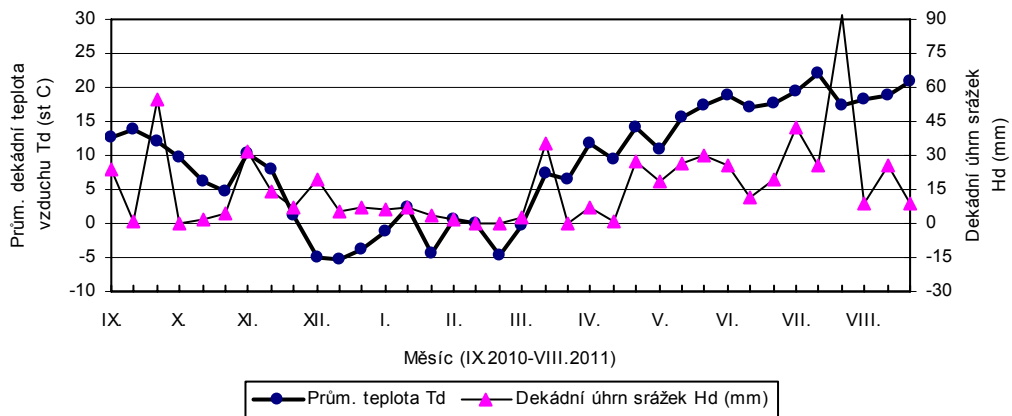

prům. teplot Td (st C) a srážek Hd (mm)

Lípa - dekádní hodnoty

prům. teplot Td (st C) a srážek Hd (mm)

Lysice - dekádní hodnoty

prům. teplot Td (st C) a srážek Hd (mm)

Oblekovice - dekádní hodnoty

prům. teplot Td (st C) a srážek Hd (mm)

Pusté Jakartice - dekádní hodnoty

prům. teplot Td (st C) a srážek Hd (mm)

Staňkov - dekádní hodnoty

prům. teplot Td (st C) a srážek Hd (mm)

Uherský Ostroh - dekadní hodnoty

prům. teplot Td (st C) a srážek Hd (mm)

Věrovany - dekadní hodnoty

prům. teplot Td (st C) a srážek Hd (mm)

Vysoká - dekadní hodnoty

prům. teplot Td (st C) a srážek Hd (mm)

Žatec - dekadní hodnoty

prům. teplot Td (st C) a srážek Hd (mm)

Želešice - dekadní hodnoty