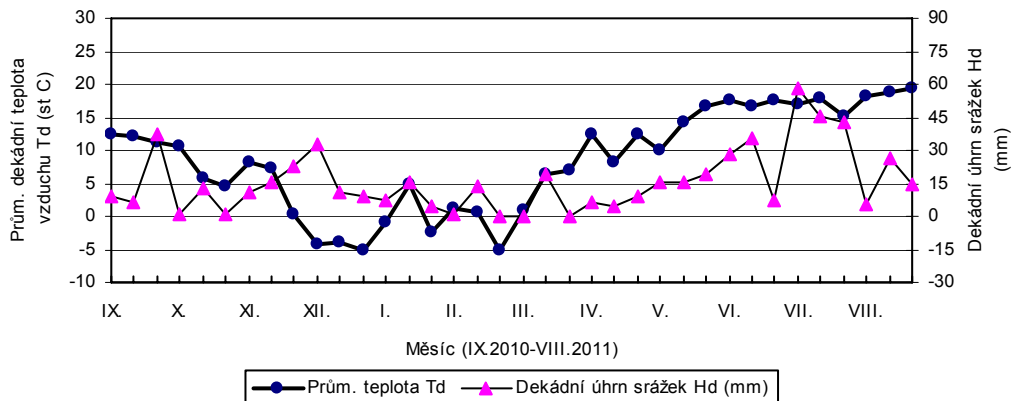

Lužany - dekádní hodnoty

prům. teplota Td (st C) a srážek Hd (mm)