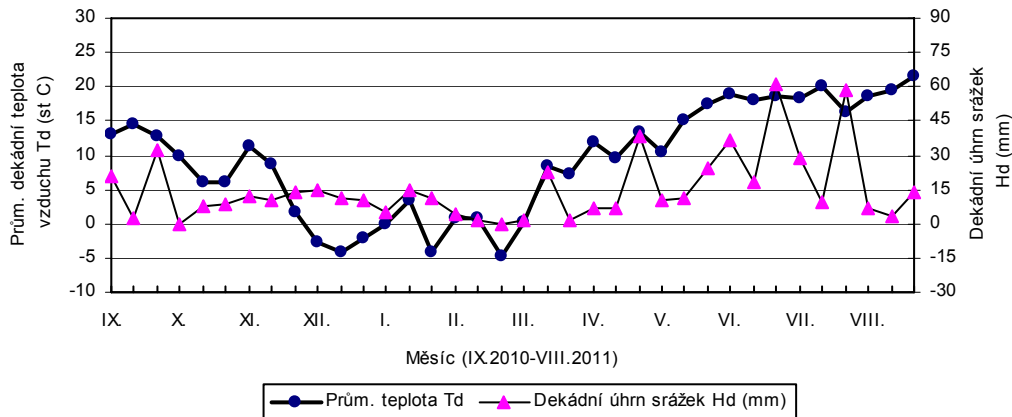

prům. teplot Td (st C) a srážek Hd (mm)

Lípa - dekádní hodnoty

prům. teplot Td (st C) a srážek Hd (mm)

Lysice - dekádní hodnoty

prům. teplot Td (st C) a srážek Hd (mm)

Oblekovice - dekádní hodnoty

prům. teplot Td (st C) a srážek Hd (mm)

Pusté Jakartice - dekádní hodnoty

prům. teplot Td (st C) a srážek Hd (mm)

Staňkov - dekádní hodnoty

prům. teplot Td (st C) a srážek Hd (mm)

Uherský Ostroh - dekadní hodnoty

prům. teplot Td (st C) a srážek Hd (mm)

Věrovany - dekadní hodnoty

prům. teplot Td (st C) a srážek Hd (mm)

Vysoká - dekadní hodnoty

prům. teplot Td (st C) a srážek Hd (mm)

Žatec - dekadní hodnoty

prům. teplot Td (st C) a srážek Hd (mm)

Želešice - dekadní hodnoty