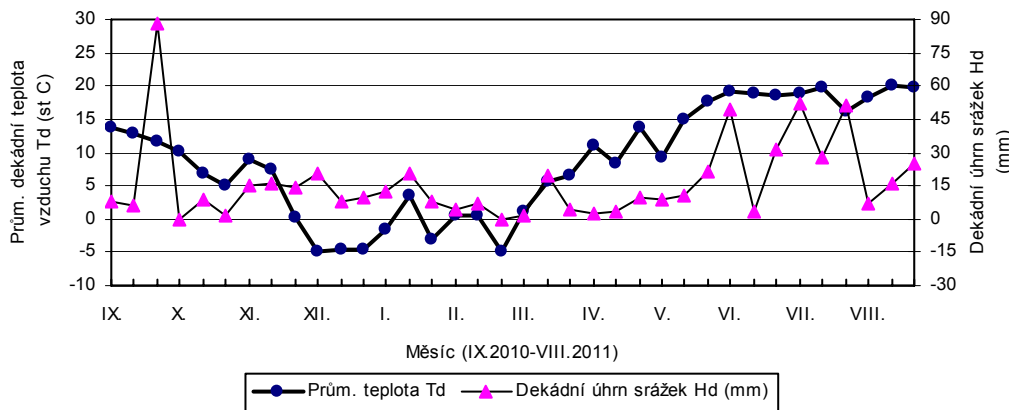

prům. teplota Td (st C) a srážek Hd (mm)

Hrubčice - dekadní hodnoty

prům. teplot Td (st C) a srážek Hd (mm)

Chlumeč - dekadní hodnoty

prům. teplot Td (st C) a srážek Hd (mm)

Krásné Údolí - dekadní hodnoty

prům. teplot Td (st C) a srážek Hd (mm)