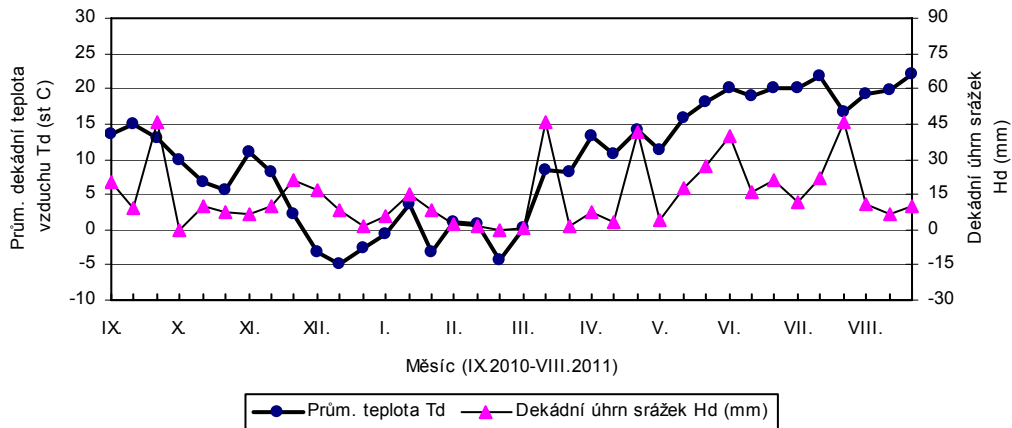

Trutnov

Žabčice

Čáslav - dekadní hodnoty

prům. teplot Td (st C) a srážek Hd (mm)

Dobřichovice - dekadní hodnoty

prům. teplot Td (st C) a srážek Hd (mm)

Hradec - dekadní hodnoty

prům. teplot Td (st C) a srážek Hd (mm)

Chrlice - dekádní hodnoty

prům. teplot Td (st C) a srážek Hd (mm)

Chrastava - dekádní hodnoty

prům. teplot Td (st C) a srážek Hd (mm)

Jaroměřice - dekádní hodnoty

prům. teplot Td (st C) a srážek Hd (mm)

Lednice - dekádní hodnoty

prům. teplot Td (st C) a srážek Hd (mm)

Lípa - dekádní hodnoty

prům. teplot Td (st C) a srážek Hd (mm)

Lysice - dekádní hodnoty

prům. teplot Td (st C) a srážek Hd (mm)

Oblekovice - dekádní hodnoty

prům. teplot Td (st C) a srážek Hd (mm)