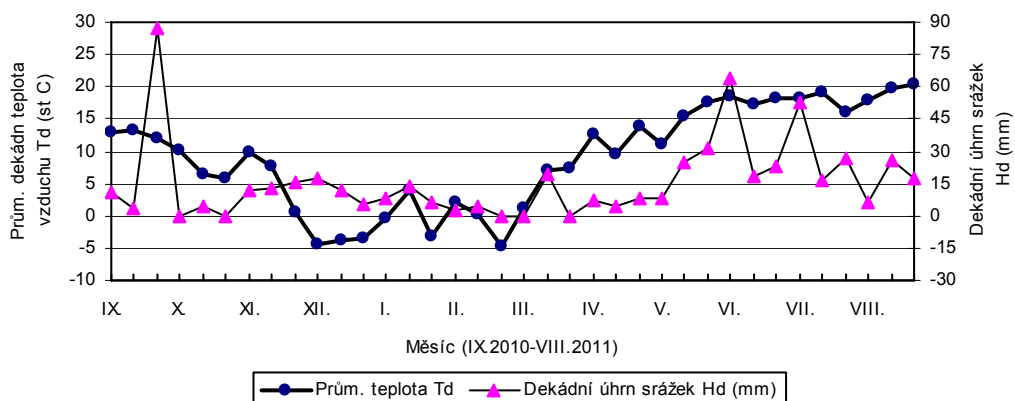

Trutnov

Žabčice

Čáslav - dekadní hodnoty

prům. teplot Td (st C) a srážek Hd (mm)

Dobřichovice - dekadní hodnoty

prům. teplot Td (st C) a srážek Hd (mm)

Hradec - dekadní hodnoty

prům. teplot Td (st C) a srážek Hd (mm)