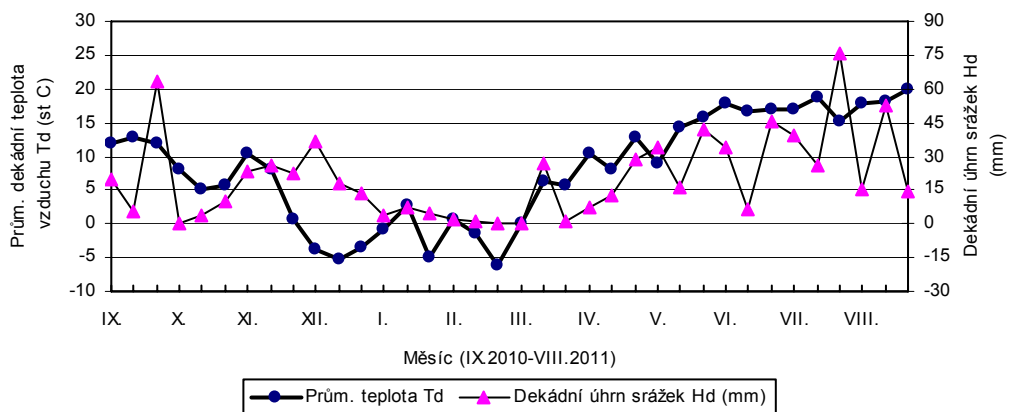

Kujavy - dekádní hodnoty

prům. teplot Td (st C) a srážek Hd (mm)