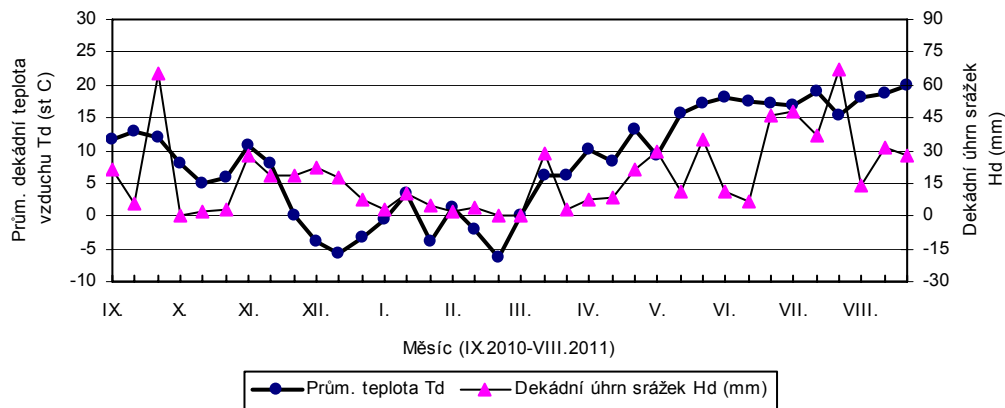

Pusté Jakartice - dekádní hodnoty

prům. teplot Td (st C) a srážek Hd (mm)