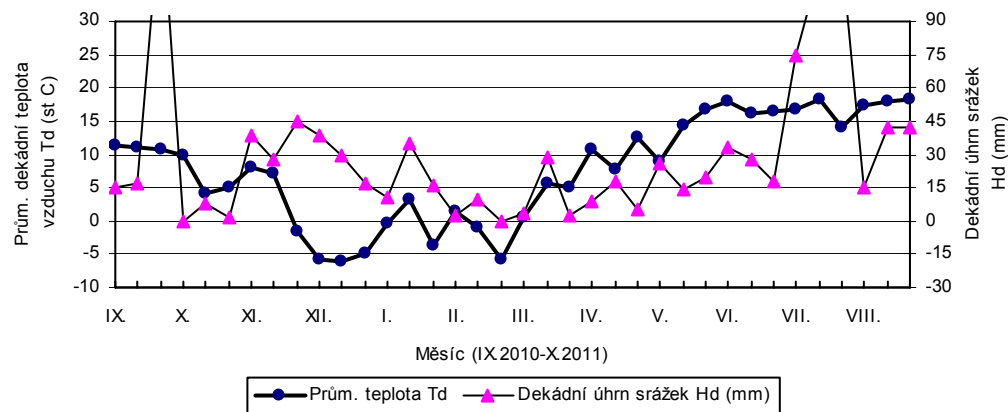

Trutnov

Žabčice

Čáslav - dekadní hodnoty

prům. teplot Td (st C) a srážek Hd (mm)

Dobřichovice - dekadní hodnoty

prům. teplot Td (st C) a srážek Hd (mm)

Hradec - dekadní hodnoty

prům. teplot Td (st C) a srážek Hd (mm)

Chrlice - dekádní hodnoty

prům. teplot Td (st C) a srážek Hd (mm)

Chrastava - dekádní hodnoty

prům. teplot Td (st C) a srážek Hd (mm)

Jaroměřice - dekádní hodnoty

prům. teplot Td (st C) a srážek Hd (mm)

Lednice - dekádní hodnoty