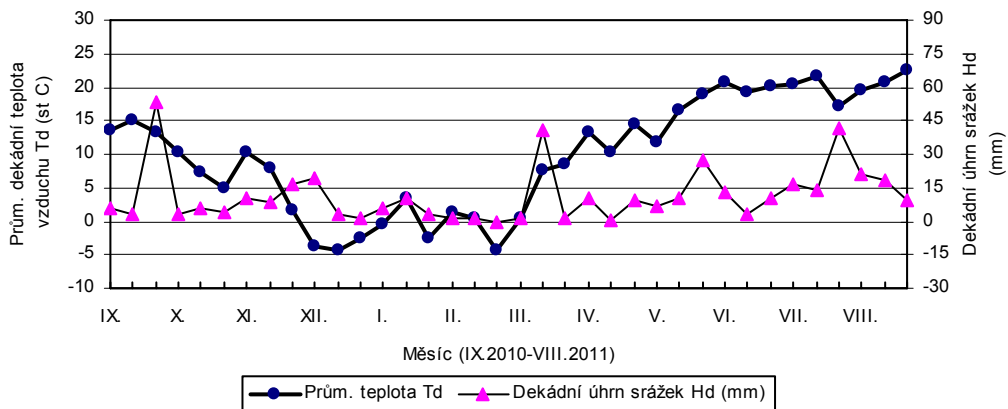

Branišovice - dekadní hodnoty

prům. teplota Td (st C) a srážek Hd (mm)