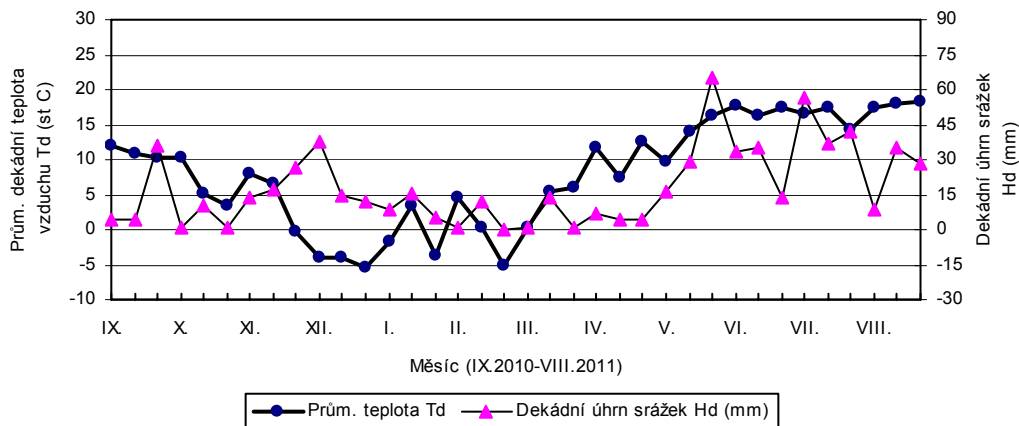

Chrlice - dekádní hodnoty

prům. teplot Td (st C) a srážek Hd (mm)

Chrastava - dekádní hodnoty

prům. teplot Td (st C) a srážek Hd (mm)

Jaroměřice - dekádní hodnoty

prům. teplot Td (st C) a srážek Hd (mm)

Lednice - dekádní hodnoty

prům. teplot Td (st C) a srážek Hd (mm)

Lípa - dekádní hodnoty

prům. teplot Td (st C) a srážek Hd (mm)

Lysice - dekádní hodnoty

prům. teplot Td (st C) a srážek Hd (mm)

Oblekovice - dekádní hodnoty

prům. teplot Td (st C) a srážek Hd (mm)

Pusté Jakartice - dekádní hodnoty

prům. teplot Td (st C) a srážek Hd (mm)

Staňkov - dekádní hodnoty

prům. teplot Td (st C) a srážek Hd (mm)

Uherský Ostroh - dekadní hodnoty

prům. teplot Td (st C) a srážek Hd (mm)