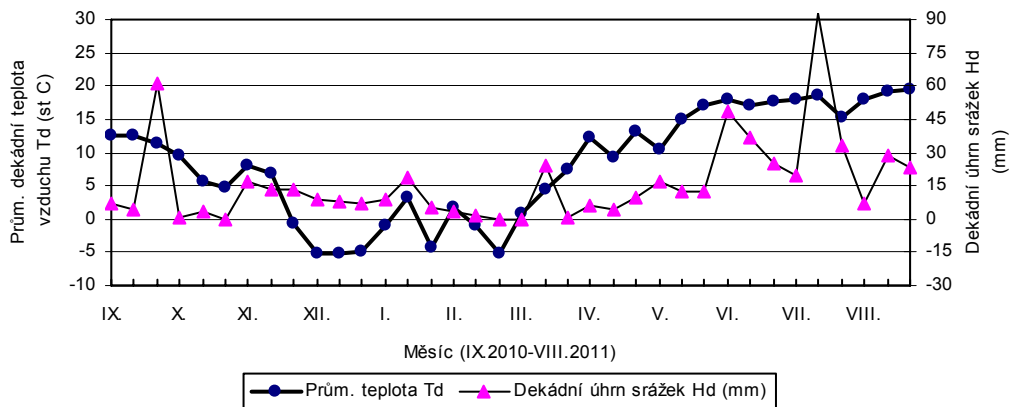

Stupice - dekádní hodnoty

prům. teplota Td (st C) a srážek Hd (mm)